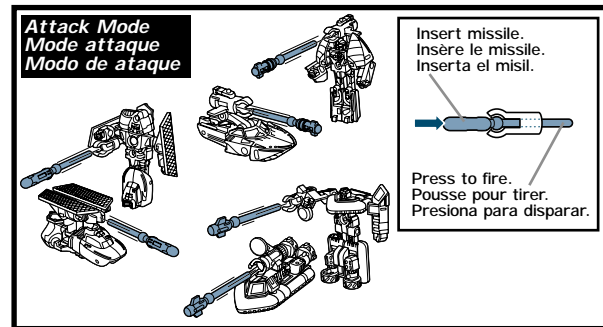

The AUTOBOT® and DECEPTICON® robots battle for control on their home planet Cybertron. A signal reaches them from another world, revealing the existence of the MINI-CON™ robots. This lost race of TRANSFORMERS® robots has awakened after centuries of hibernation on the planet Earth. The AUTOBOTS™ and DECEPTICONS™ follow the signal to Earth, each one hoping to be the first to find the legendary MINI-CON robots – whoever partners with them gains powerful new abilities! The fate of the Earth and the universe depends on who controls these small machines! Will it be the heroic AUTOBOTS or the evil DECEPTICONS?

Les AUTOBOTS et les DÉCEPTICONS s'affrontent dans une lutte pour le contrôle de Cybertron, leur planète mère. Un signal leur parvenant d'un monde lointain leur révèle la présence de robots MINIMODUS, une race oubliée de TRANSFORMERS qui vient de s'éveiller après des siècles d'hibernation sur Terre. Les AUTOBOTS et les DÉCEPTICONS suivent ce signal jusqu'à la Terre, chacun espérant atteindre les légendaires MINIMODUS en premier, car quiconque s'allie à eux verra sa puissance croître! Le sort de la Terre et de l'univers dépend de qui, des héroïques AUTOBOTS ou des maléfiques DÉCEPTICONS, contrôlera ces petites machines!

Los AUTOBOTS y los DECEPTICONS se enfrentan en una lucha por controlar Cybertrón, su planeta de origen. Captaron una señal de otro mundo, revelándoles la existencia de los robots MINIMODUS, una raza olvidada de TRANSFORMERS que se despertó después de siglos de hibernación en el planeta Tierra. Los AUTOBOTS y los DECEPTICONS llegan a la Tierra, cada cual con la esperanza de descubrir primero a los legendarios MINIMODUS, ya que una alianza con estos últimos significaría nuevas y poderosas habilidades. El destino de la Tierra y del universo entero depende de quién controlará estas pequeñas máquinas: ¿Serán los heroicos AUTOBOTS o los malvados DECEPTICONS?

© 2002 Hasbro. All Rights Reserved. ® denotes Reg. U.S. Pat. & TM Office.
Manufactured under license from Takara Co., Ltd.

Product and colors may vary.
Le produit et les couleurs peuvent varier.
El producto y los colores pueden variar.

Please keep company details for future reference.
Conserver notre adresse pour référence ultérieure.
Recomendamos conservar esta información.