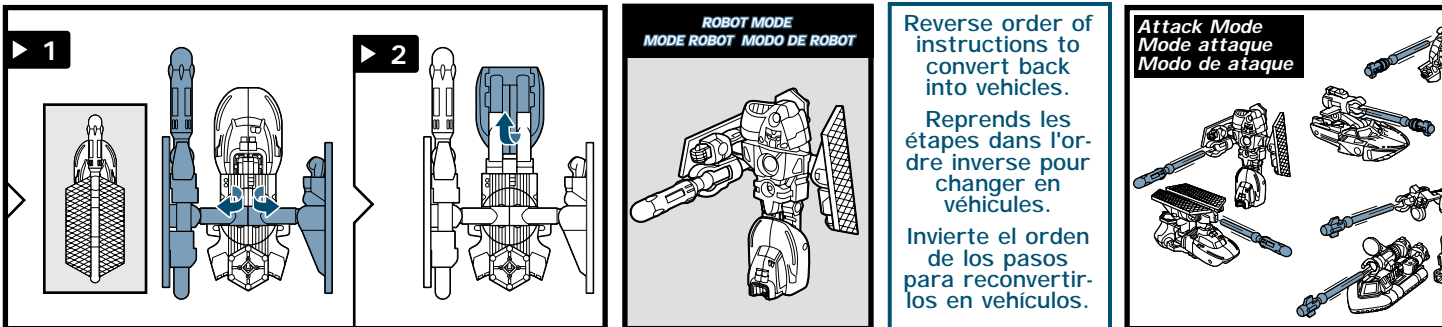

NOTA: Certaines pièces se détachent sous une trop forte pression; dans un tel cas, il suffit de les réemboîter. La supervision d'un adulte peut être nécessaire pour les plus jeunes enfants.

NOTA: Algunas piezas podrían desprenderse si se aplica demasiada presión. Si ello ocurre, vuelve a unirlos. Requiere la supervisión de un adulto con niños más pequeños.

SEA MINI-CON TEAM™ ÉQUIPE DE MER DES MINIMODUS • LOS MINIMODUS - EQUIPO MARÍTIMO STORMCLOUD™ • OCEANGLIDE™ • WATERLOG™

AGE · 5+
EDAD · 5+

80735/80701 Asst.

transformers.com

P/N 6202260000

CHANGING TO ROBOT • POUR CHANGER EN ROBOT • PARA CAMBIAR EN ROBOT