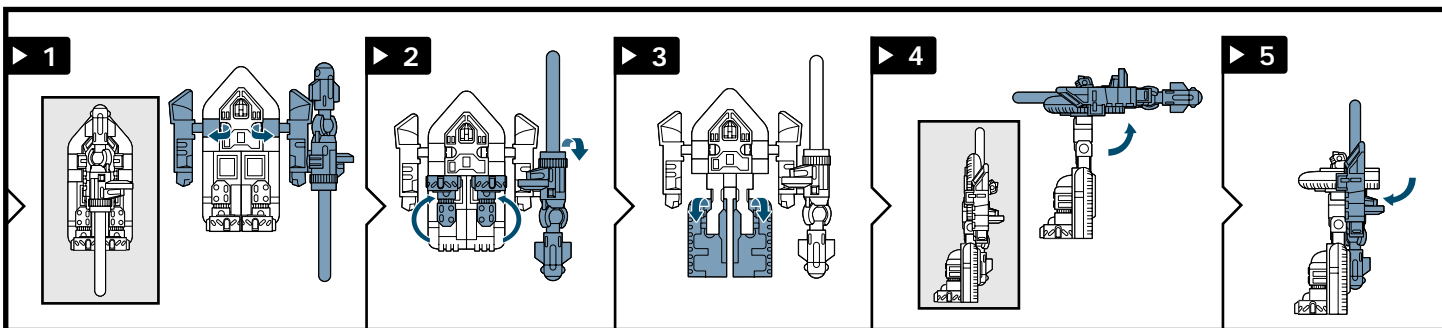

SEA MINI-CON TEAM™ ÉQUIPE DE MER DES MINIMODUS • LOS MINIMODUS - EQUIPO MARÍTIMO STORMCLOUD™ • OCEANGLIDE™ • WATERLOG™

AGE · 5+
EDAD · 5+

80735/80701 Asst.

transformers.com

P/N 6202260000

CHANGING TO ROBOT • POUR CHANGER EN ROBOT • PARA CAMBIAR EN ROBOT