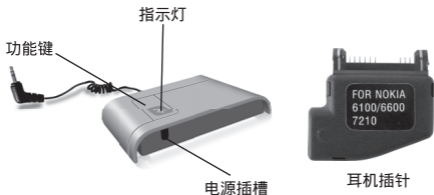

Bluetooth Mobile Phone Adaptor User Guide

HCB24 is a Bluetooth Mobile Phone Adaptor for non-Bluetooth mobile phones. Connect it with a non-Bluetooth mobile phone, then you can enjoy the talking conveniences like you have a Bluetooth mobile phone.

什麼是藍芽技術?

藍芽無線技術採用全球性通用的頻率，因而具有全球通用的通信功能。以2.4GHz頻率的無線電連結其它兼容的設備，提供音頻及數據的快速且穩定之傳輸。您不需要以實體的線路連結其它通訊設備。79個頻道跳頻傳輸方式傳輸電訊信號，保障您的隱私以及通話的便利。

使用前的準備

如果您的手機並未內建藍芽裝置，您可接用此藍芽速配器，在您的手機上啟用藍芽傳輸功能。請配合您的手機，選用適合的速配器插頭。此藍芽速配器插針上是三心的插頭。三心插頭通常適用於摩托羅拉(Motorola)手機或與此插頭適用的手機。