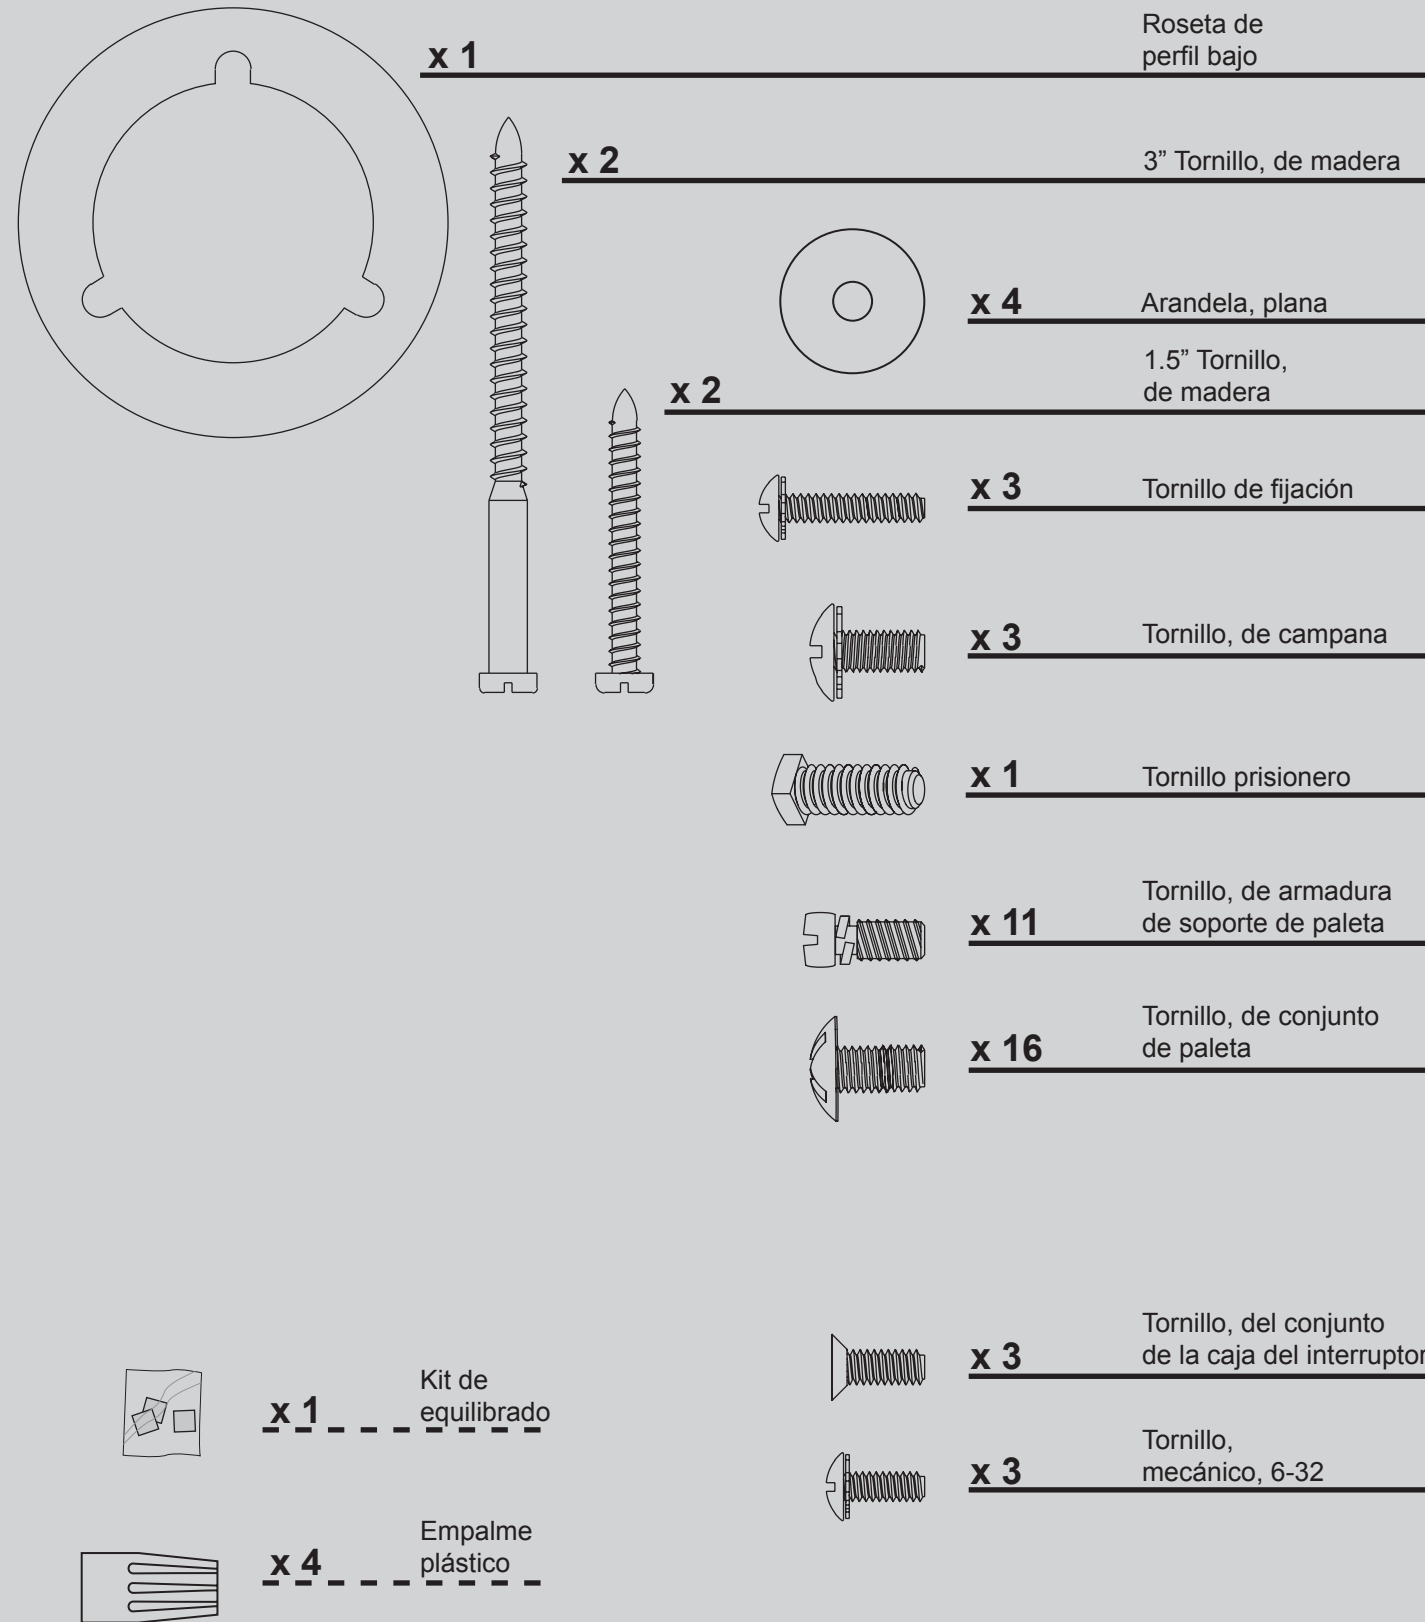

Materiales

(dibujados a escala)