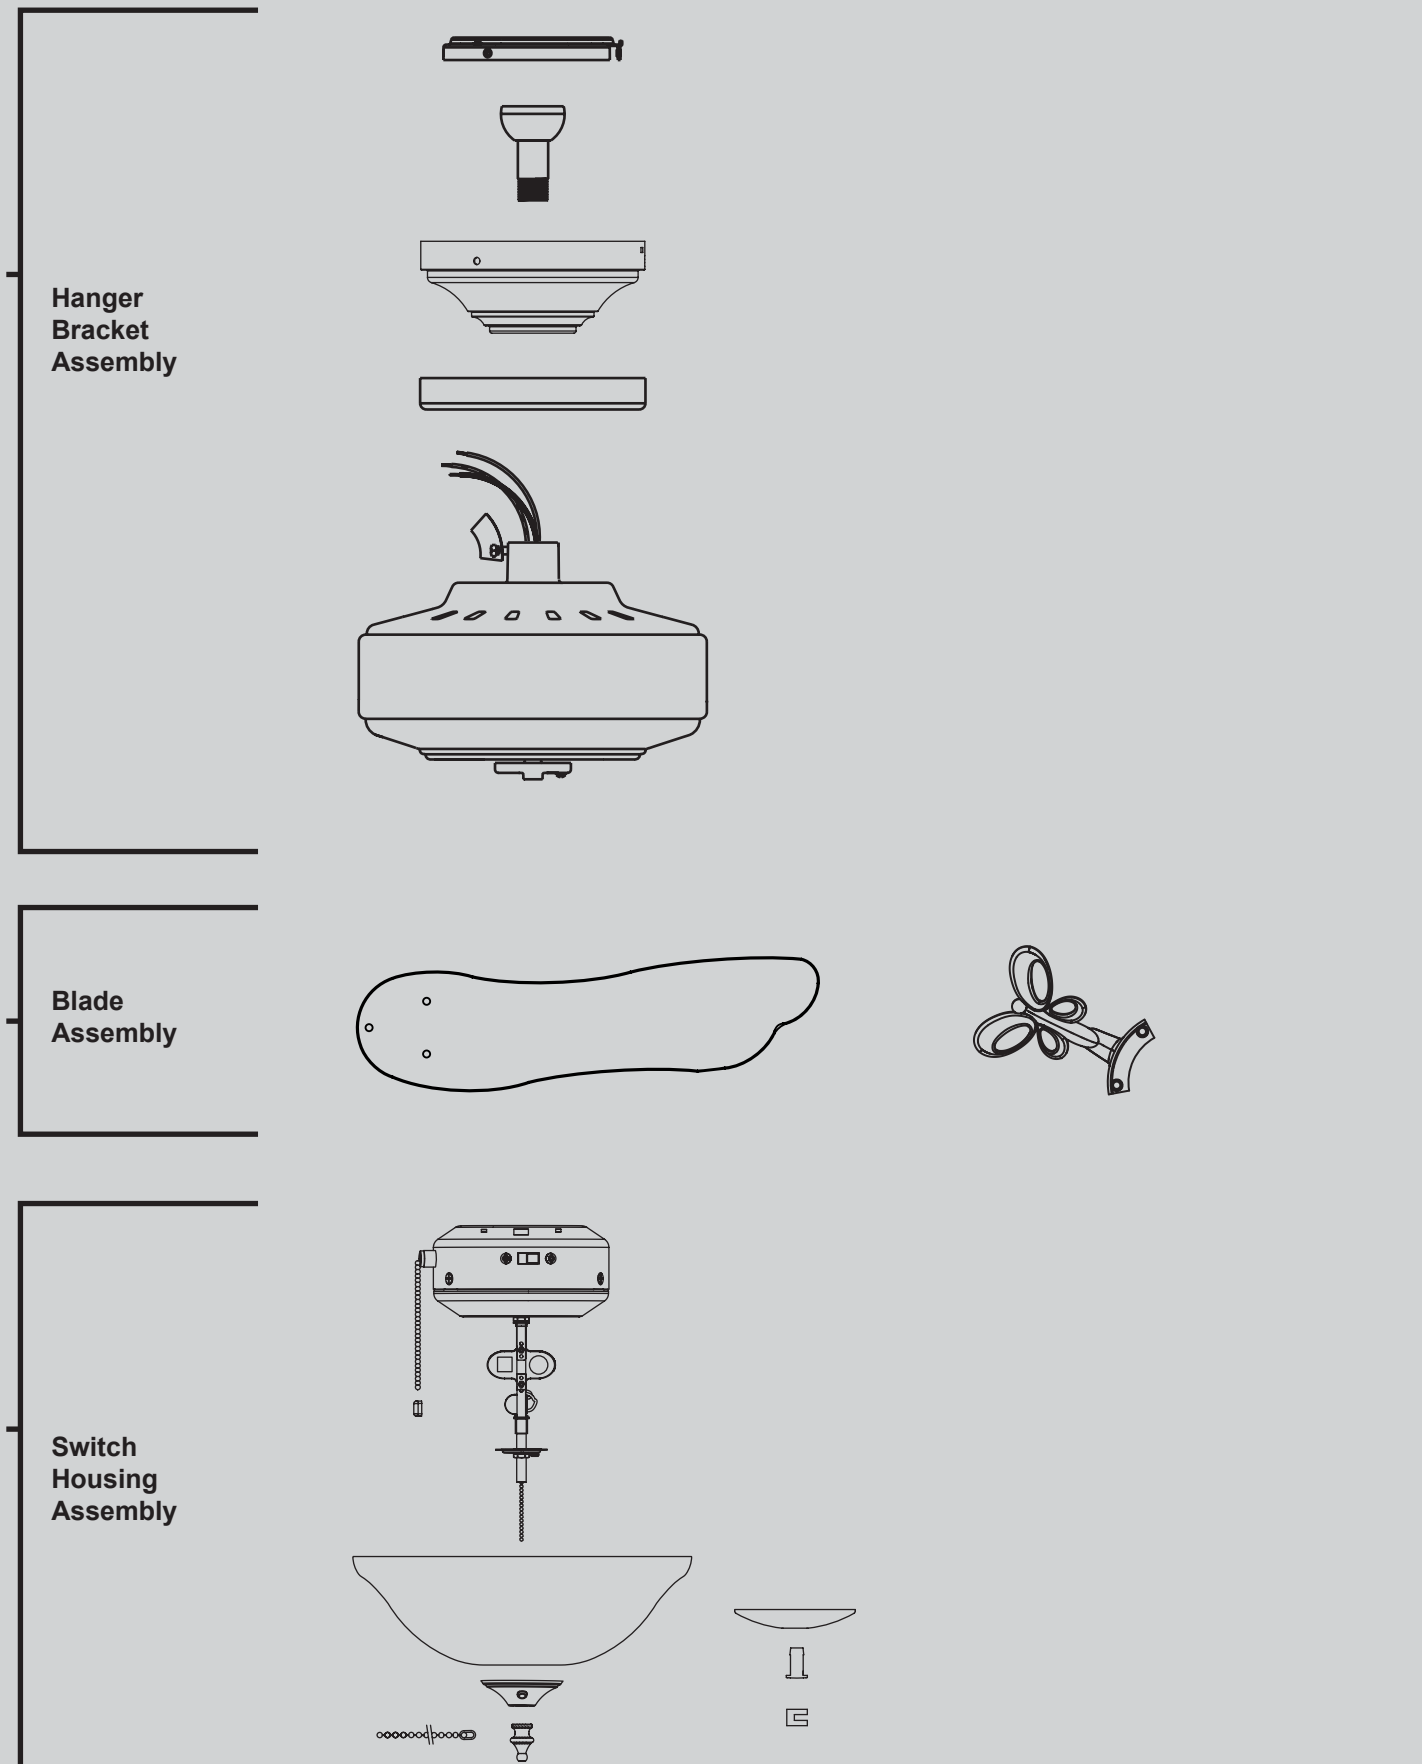

Fan Parts

(Not Drawn to Scale)

PARTS GUIDE

SINCE 1886

Using this Parts Guide, make sure all parts are included in the box. If parts are missing, DO NOT RETURN

THIS ITEM TO THE STORE, call 888-830-1326 for assistance.

THIS PARTS GUIDE IS FOR REFERENCE ONLY.

REFER TO THE INSTALLATION MANUAL FOR FULL ASSEMBLY INSTRUCTIONS.