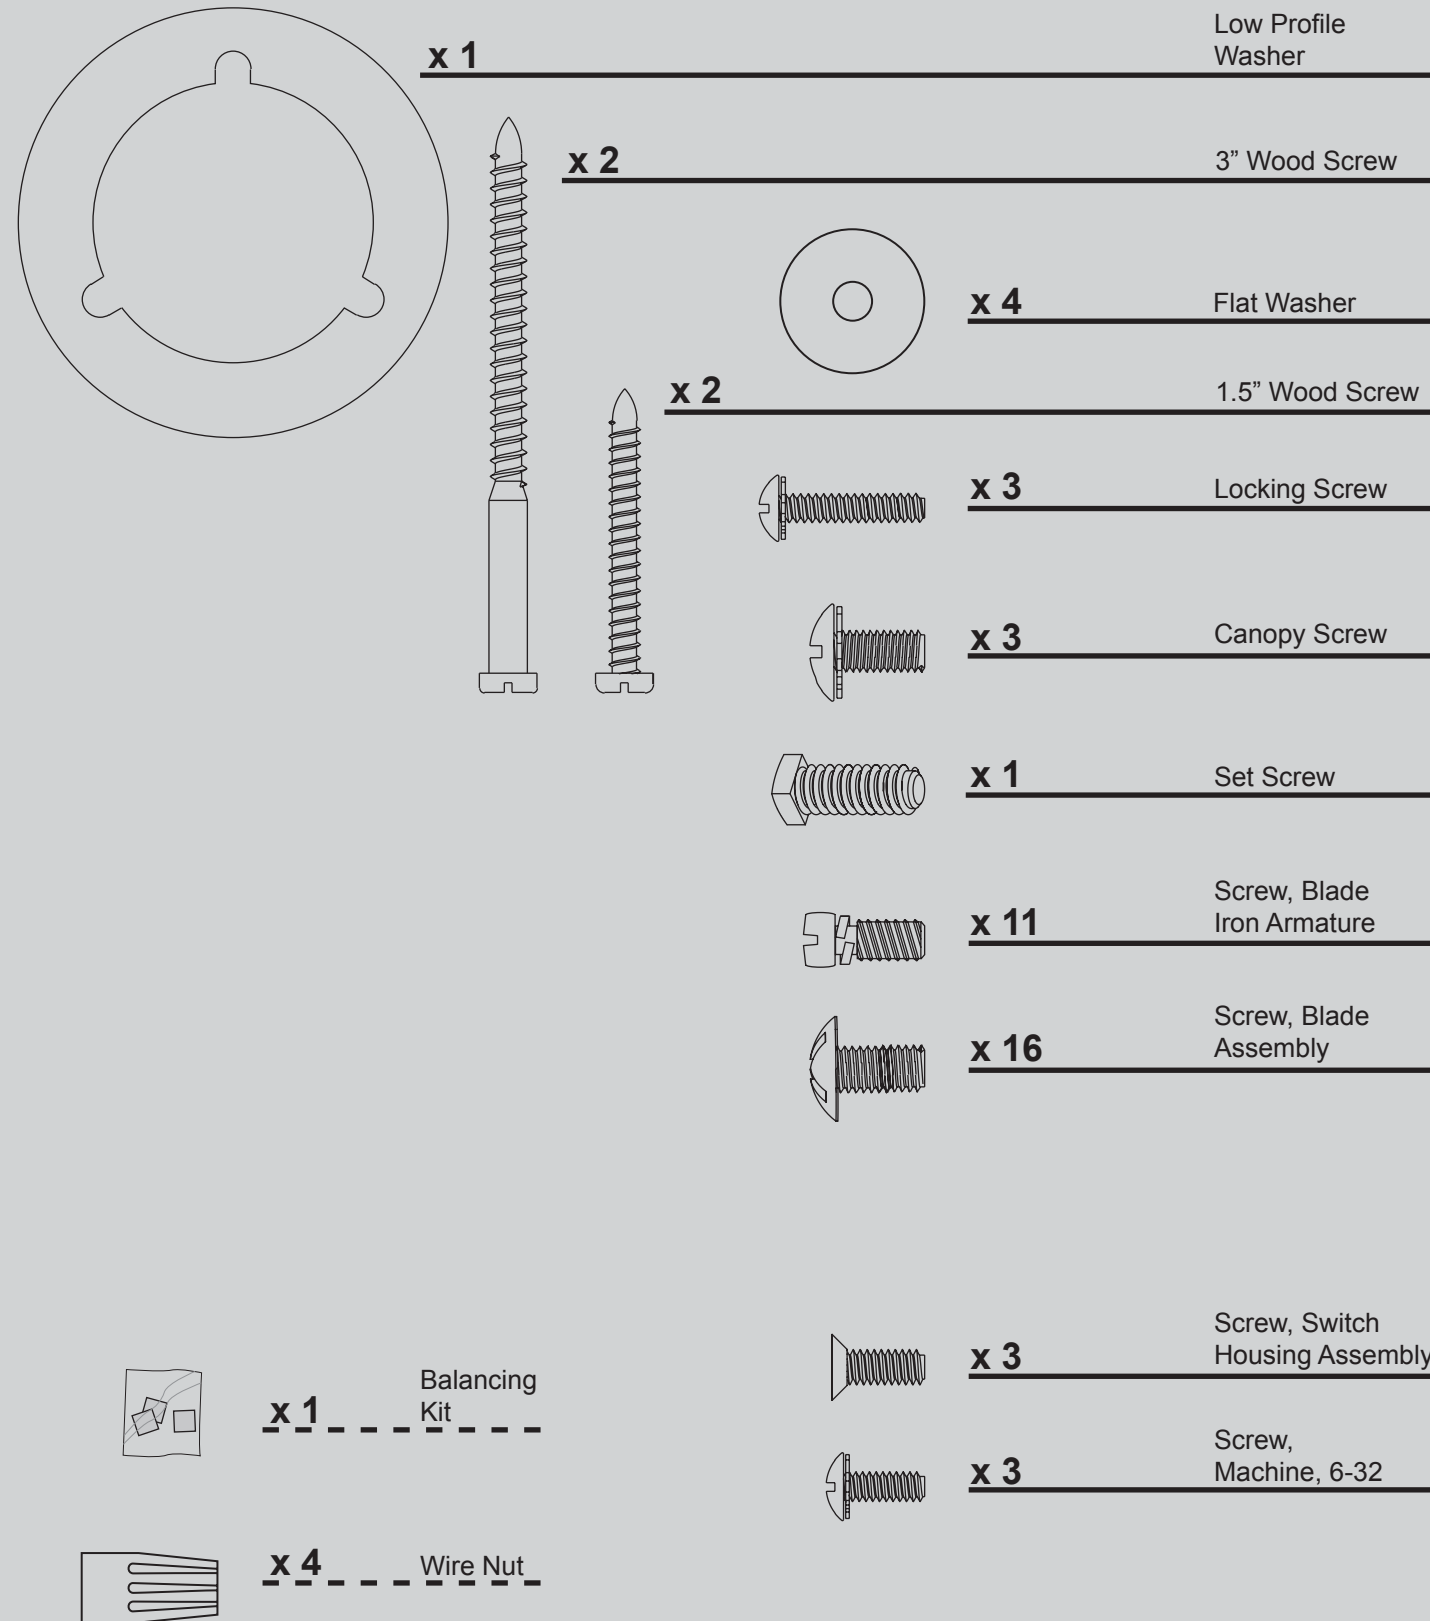

Hardware

(Drawn to Scale)