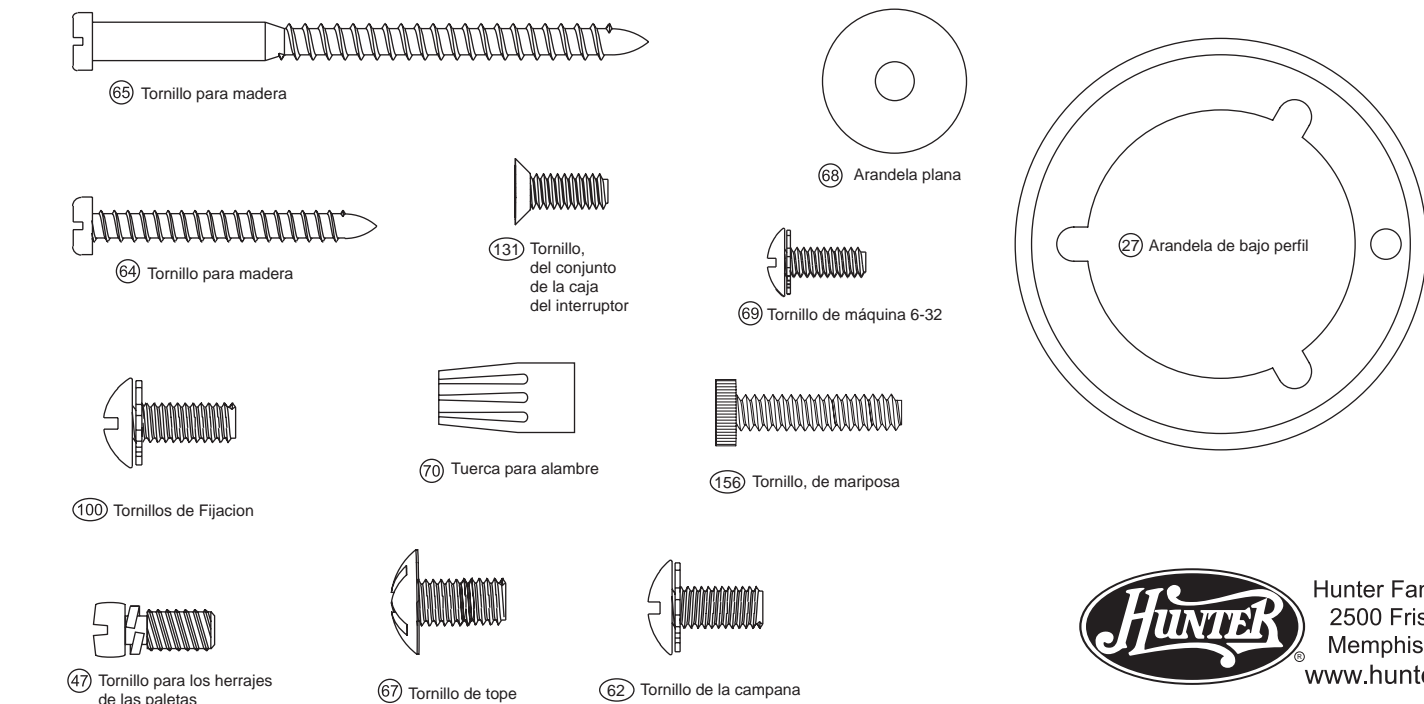

Materiales (dibujados a escala)

No. del modelo	No. del dibujo de ensamblaje	Acabado	Nombre del ítem	Cantidad	No. de la pieza	No. de la pieza	No. de la pieza	No. de la pieza	No. de la pieza
20430A	94294-01	Bronce antiguo	Equipo de sistema de colgar	1	96759-05-000	96759-01-000	96759-03-000	96759-12-000	96759-30-000
20431A	94294-02	Cepillado níquel	Placa del techo	1	96759-09-000	96759-01-000	96759-03-000	96759-12-000	96759-30-000
20436A	94294-04	Blanco	Campana	1	96947-09-000	96947-01-000	96947-03-000	96947-12-000	96947-30-000
20497A	94294-05	Hierro	Anillo decorativo de la campana	1	73853-01-121	73853-01-116	73853-01-132	73853-01-170	73853-01-299
20438	94294-06	Bronce Nuevo	Bola de suspensión / Conjunto del tubo de soporte	1	73854-01-121	73854-01-116	73854-01-132	73854-01-170	73854-01-299
20434A	94294-03	Bronce brillante	Arandela de bajo perfil	1	92803-07-121	92803-07-116	92803-07-132	92803-07-170	92803-07-299
20430A	94294-01	Bronce antiguo	Conjunto de herrajes para las paletas	1	74048-66-000	74048-66-000	74048-63-000	75006-02-000	76238-05-000
20431A	94294-02	Cepillado níquel	Equipo de paletas	10	63755-05-232	63755-05-232	63755-05-133	63755-04-119	63755-05-247
20430A	94294-01	Bronce antiguo	Globo	3	73560-13-000	73560-13-000	73560-14-000	73560-13-000	73560-15-000
20431A	94294-02	Cepillado níquel	Tornillo de mariposa	9	03077-08-232	03077-08-133	03077-08-232	03077-08-247	03077-08-247
20430A	94294-01	Bronce antiguo	Caja del interruptor, alternativa	1	93598-01-121	93598-01-116	93598-01-132	93598-01-170	93598-01-299
20431A	94294-02	Cepillado níquel	Equipo de herrajes	1	94294-00-860	94294-00-861	94294-00-862	94294-00-864	94294-00-865
20430A	94294-01	Bronce antiguo	Tornillo de tope	16					
20431A	94294-02	Cepillado níquel	Tornillo de máquina 6-32	3					
20430A	94294-01	Bronce antiguo	Tuerca para alambre	4					
20431A	94294-02	Cepillado níquel	Tornillo del conjunto de la caja del interruptor	3					
20430A	94294-01	Bronce antiguo	Equipo equilibrador	1					