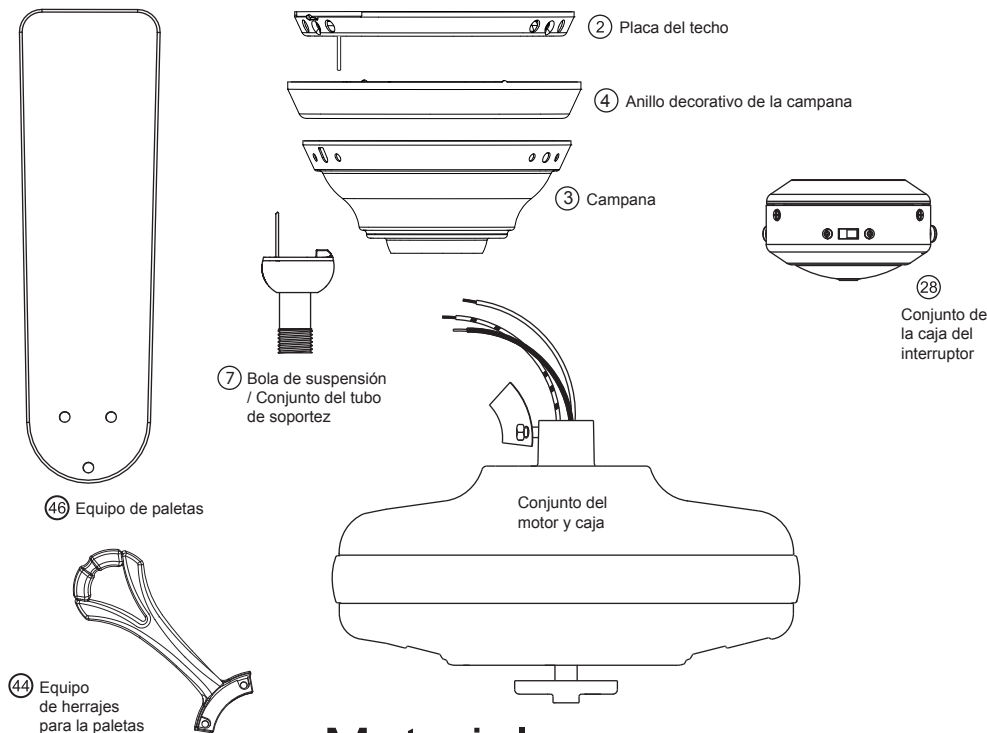

GUÍA DE PIEZAS

STOP

Use la Guía de Piezas de abajo para verificar que todas las piezas estén incluidas en la caja.

Si alguna pieza falta o está dañada, llame al teléfono 1-888-830-1326.

POR FAVOR NO DEVUELVA ESTE PRODUCTO A LA TIENDA DONDE LO COMPRÓ.

Antes de instalar su ventilador, anote la información siguiente para sus archivos y asistencia con la garantía.

Piezas del ventilador (no dibujadas a escala)

Nombre del modelo _____

No. de catálogo _____

No. de serie _____

Fecha de compra _____

Lugar de compra _____

Si alguna pieza falta o está rota:
Llame al teléfono 1-888-830-1326

1. **Si el ventilador no funciona:**
1. Consulte la guía de localización de fallas en su manual de instrucciones.
  2. Llame a su centro local de servicio.
  3. Llame al teléfono 901-248-2222 para obtener asistencia técnica.

Para informaciones adicionales acerca de:

Productos Hunter • Localización de fallas
Localización de distribuidores
Localización de centros de servicio
Llame al teléfono 1-800-448-6837
www.hunterfan.com

75 Equipo equilibrador

Materiales (dibujados a escala)

65 Tornillo para madera

8 Tornillo prisionero

64 Tornillo para madera

71 Aisladore

68 Arandela plana

100 Tornillos de fijacion

69 Tornillo de máquina 6-32

70 Tuerca para alambre

66 Ojal de la paleta