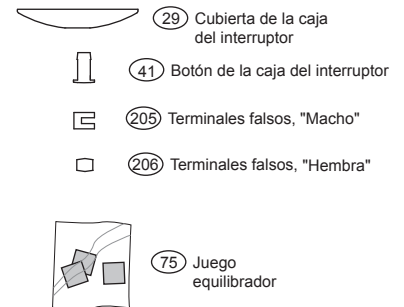

GUÍA DE PIEZAS

STOP

Use la Guía de Piezas de abajo para verificar que todas las piezas estn incluidas en la caja.

Si alguna pieza falta o est daada, llame al telefono 1-888-830-1326.

POR FAVOR NO DEVUELVA ESTE PRODUCTO A LA TIENDA DONDE LO COMPR.

Antes de instalar su ventilador, anote la informacin siguiente para sus archivos y asistencia con la garanta.

Piezas del ventilador (no dibujadas a escala)

Nombre del modelo _____

No. de catalogo _____

No. de serie _____

Fecha de compra _____

Lugar donde se compr _____

Si alguna pieza falta o est rota:
Llame al telefono 1-888-830-1326

Si el ventilador no funciona:

1. Consulte la gua de localizacin de fallas en su manual de instrucciones.
2. Llame a su centro local de servicio.
3. Llame al telefono 901-248-2222 para obtener asistencia tcnica.

Para informaciones adicionales acerca de:

Productos Hunter • Localizacin de fallas
Localizacin de distribuidores
Localizacin de centros de servicio
Llame al telefono 1-800-448-6837
www.hunterfan.com

Herrajes (dibujados a escala)

Hunter Fan Company
2500 Frisco Avenue
Memphis, TN 38114
www.hunterfan.com