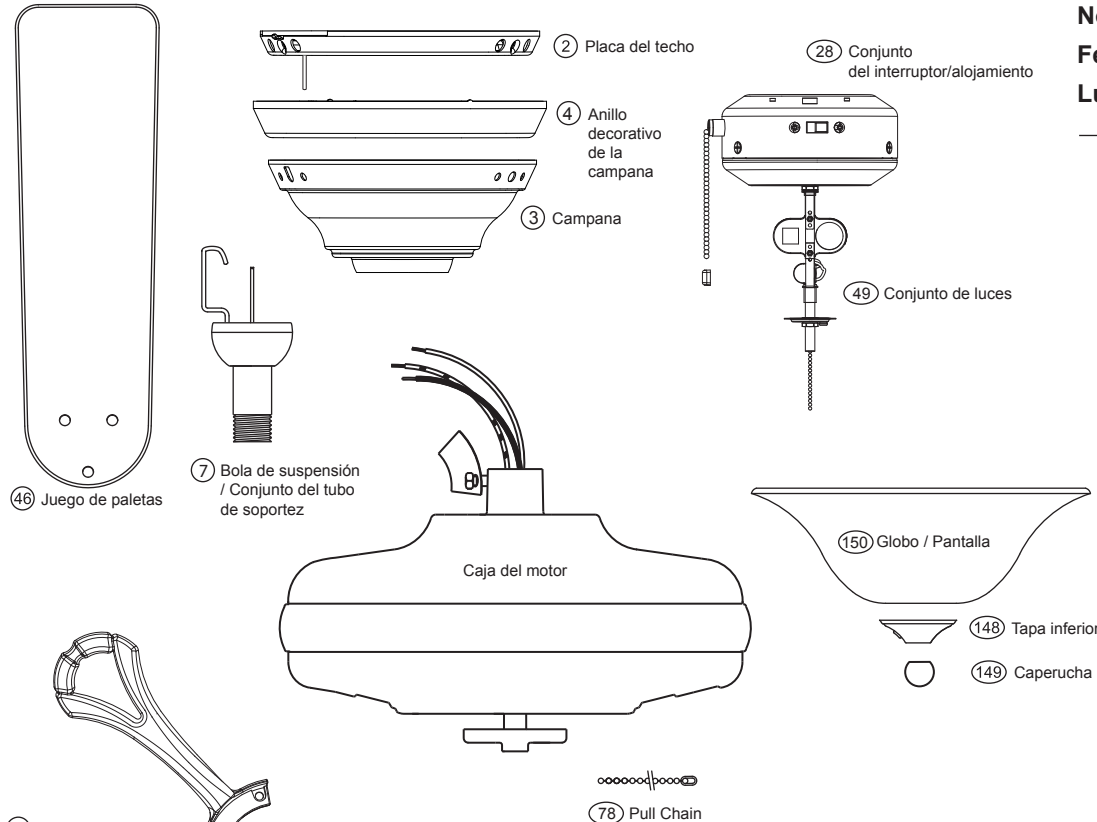

GUÍA DE PIEZAS

STOP

Use la Guía de Piezas de abajo para verificar que todas las piezas estn incluidas en la caja.

Si alguna pieza falta o est daada, llame al telefono 1-888-830-1326.

POR FAVOR NO DEVUELVA ESTE PRODUCTO A LA TIENDA DONDE LO COMPR.

Antes de instalar su ventilador, anote la informacin siguiente para sus archivos y asistencia con la garanta.

Piezas del ventilador (no dibujadas a escala)

Nombre del modelo _____

No. de catalogo _____

No. de serie _____

Fecha de compra _____

Lugar donde se compr _____

Si alguna pieza falta o est rota:
Llame al telefono 1-888-830-1326

Si el ventilador no funciona:

1. Consulte la gua de localizacin de fallas en su manual de instrucciones.
2. Llame a su centro local de servicio.
3. Llame al telefono 901-248-2222 para obtener asistencia tcnica.

Para informaciones adicionales acerca de:

Productos Hunter • Localizacin de fallas
Localizacin de distribuidores
Localizacin de centros de servicio
Llame al telefono 1-800-448-6837
www.hunterfan.com