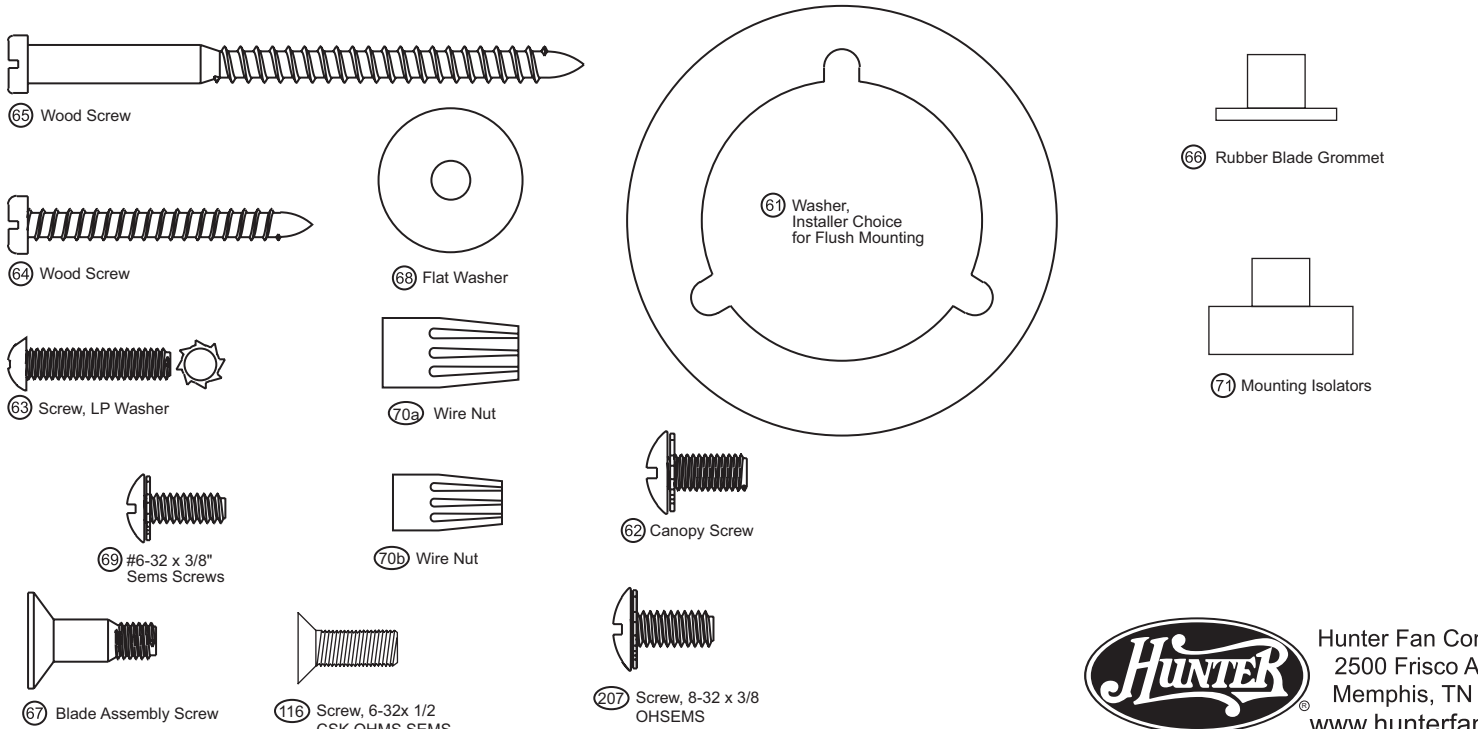

Hardware (Drawn to Scale)

HUNTER
Hunter Fan Company
2500 Frisco Avenue
Memphis, TN 38114
www.hunterfan.com