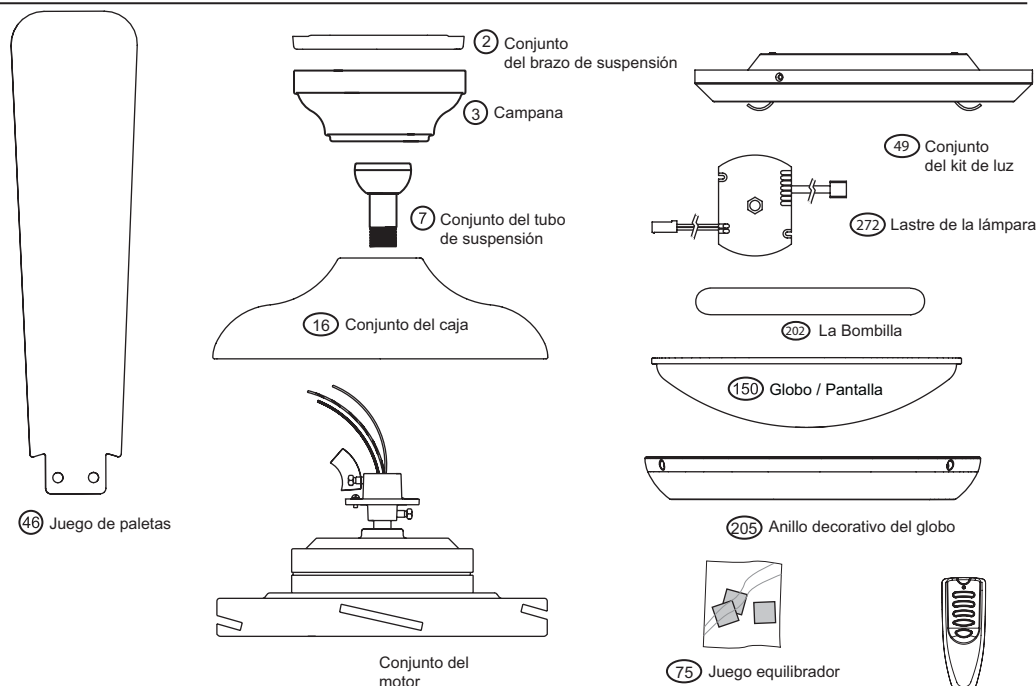

GUÍA DE PIEZAS

STOP

Use la Guía de Piezas de abajo para verificar que todas las piezas estén incluidas en la caja.

Si alguna pieza falta o está dañada, llame al teléfono 1-888-830-1326.

POR FAVOR NO DEVUELVA ESTE PRODUCTO A LA TIENDA DONDE LO COMPRÓ.

Antes de instalar su ventilador, anote la información siguiente para sus archivos y asistencia con la garantía.

Piezas del ventilador (no dibujadas a escala)

Nombre del modelo _____

No. de catálogo _____

No. de serie _____

Fecha de compra _____

Lugar donde se compró _____

Si alguna pieza falta o está rota:

Llame al teléfono 1-888-830-1326

Si el ventilador no funciona:

1. Consulte la guía de localización de fallas en su manual de instrucciones.
2. Llame a su centro local de servicio.
3. Llame al teléfono 901-248-2222 para obtener asistencia técnica.

Para informaciones adicionales acerca de:

Productos Hunter • Localización de fallas

Localización de distribuidores

Localización de centros de servicio

Llame al teléfono 1-800-448-6837

www.hunterfan.com