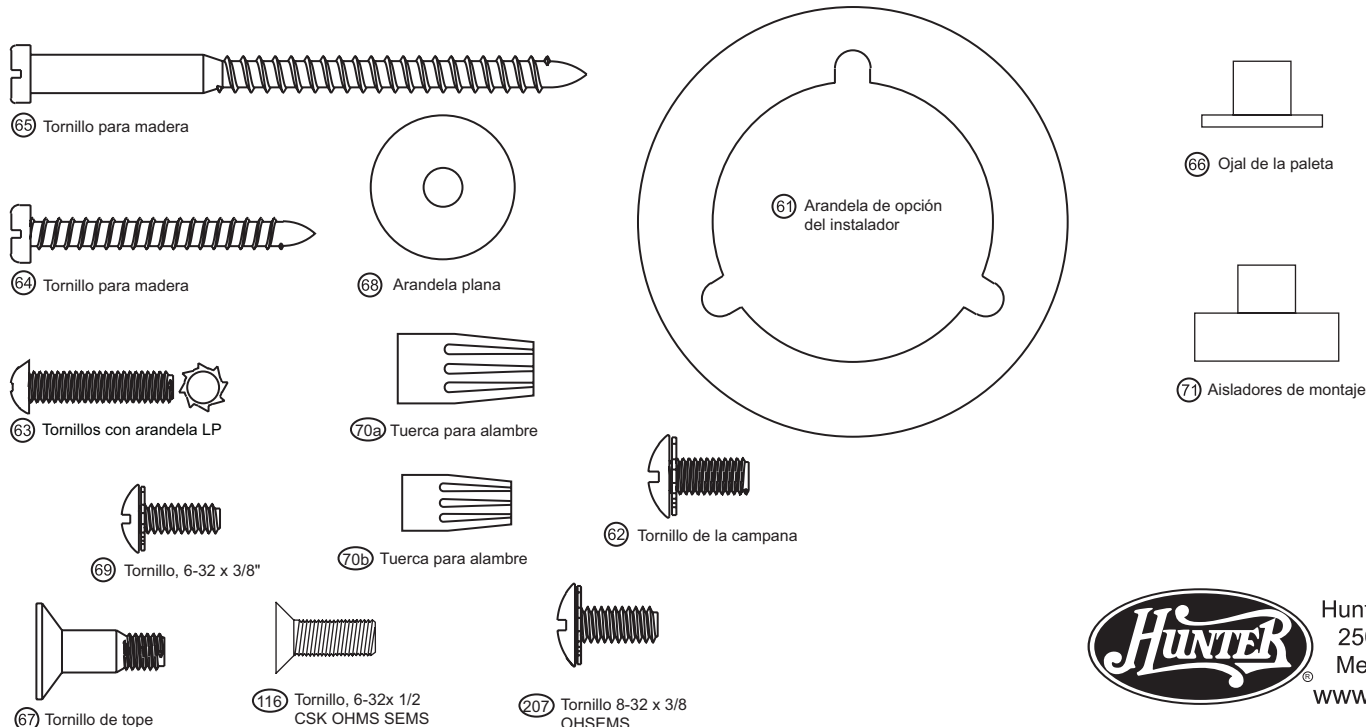

Herrajes (dibujados a escala)

Hunter Fan Company
2500 Frisco Avenue
Memphis, TN 38114
www.hunterfan.com