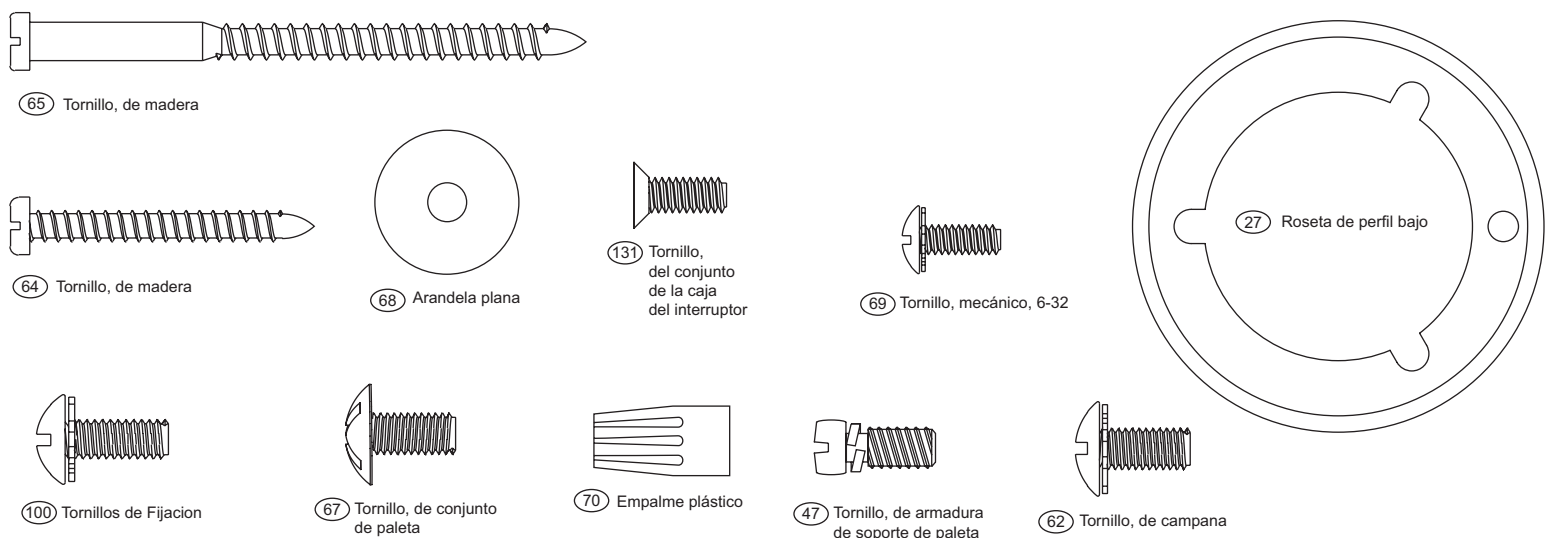

Nombre del modelo _____

No. de catalogo _____

No. de serie _____

Fecha de compra _____

Lugar donde se compr _____

Si alguna pieza falta o est rota:
Llame al telefono 1-888-830-1326

Si el ventilador no funciona:

1. Consulte la gua de localizacin de fallas en su manual de instrucciones.
2. Llame a su centro local de servicio.
3. Llame al telefono 901-248-2222 para obtener asistencia tcnica.

Para informaciones adicionales acerca de:

Productos Hunter • Localizacin de fallas
Localizacin de distribuidores
Localizacin de centros de servicio
Llame al telefono 1-800-448-6837
www.hunterfan.com

29 Cubierta de la caja del interruptor

41 Botn de la caja del interruptor

205 Terminales falsos, "Hembra"

206 Terminales falsos, "Macho"