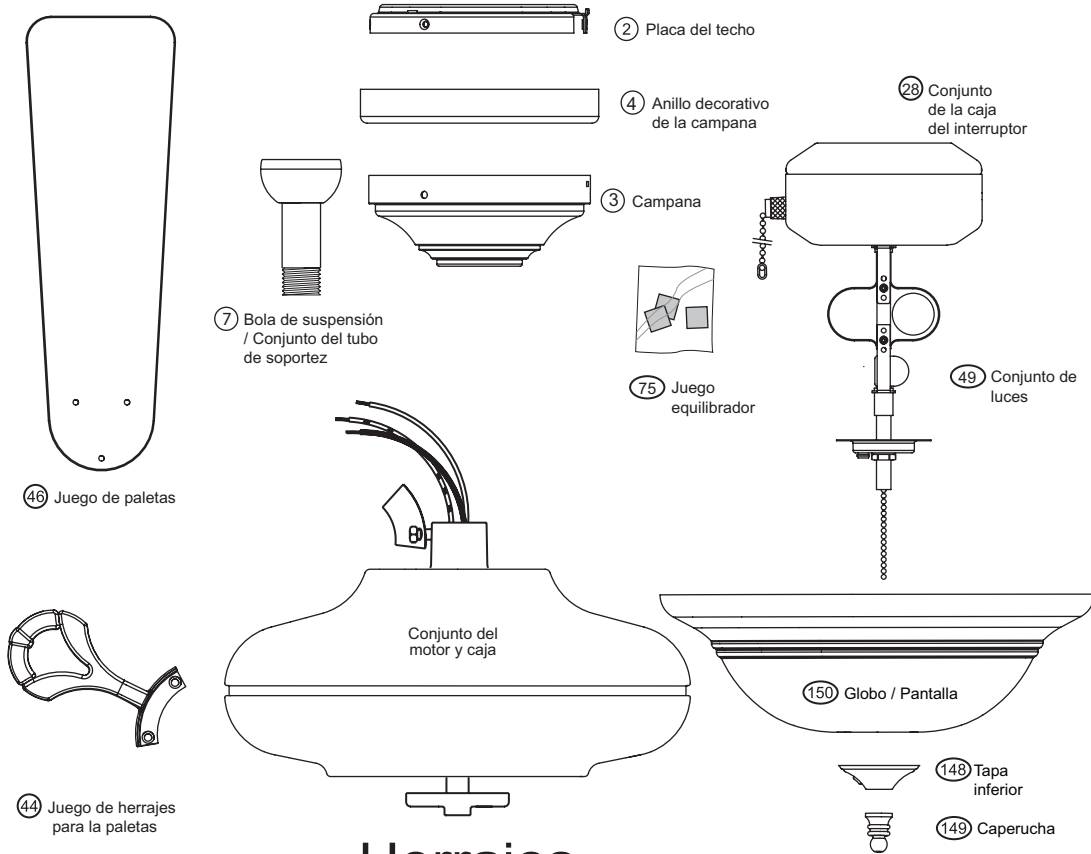

# GUÍA DE PIEZAS

STOP

Use la Guía de Piezas de abajo para verificar que todas las piezas estn incluidas en la caja.

Si alguna pieza falta o est daada, llame al telefono 1-888-830-1326.

**POR FAVOR NO DEVUELVA ESTE PRODUCTO A LA TIENDA DONDE LO COMPR.**

## Piezas del ventilador (no dibujadas a escala)