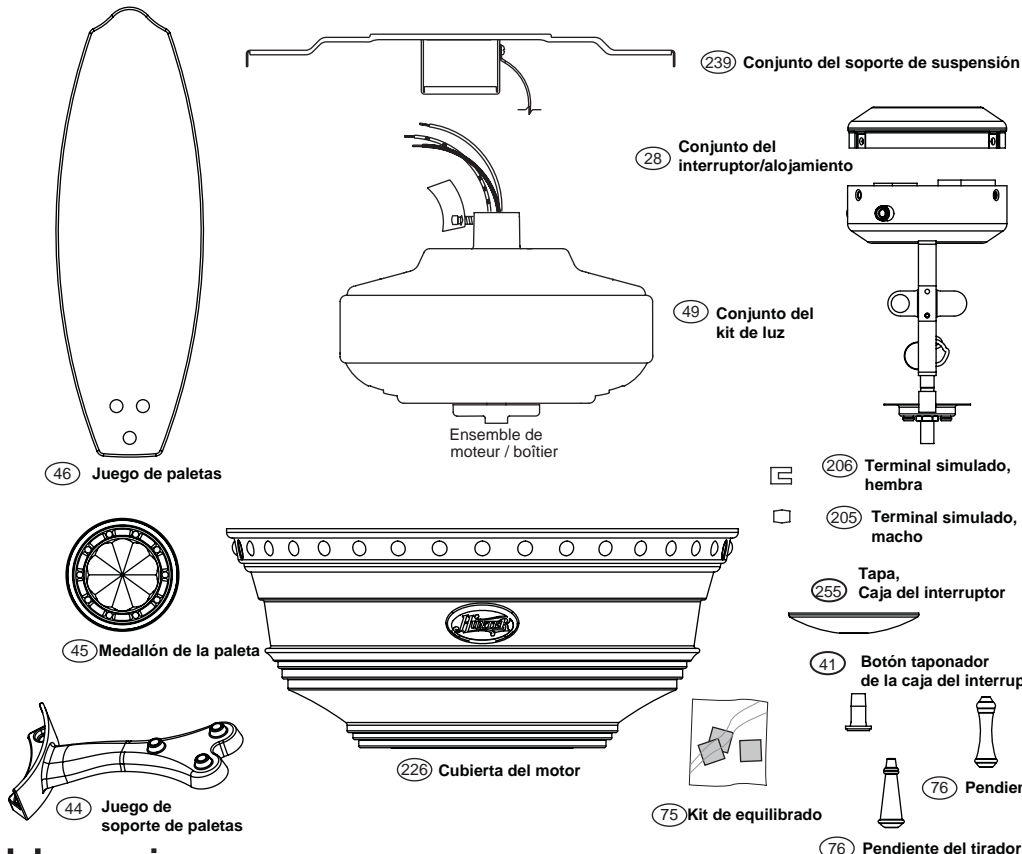

GUÍA DE PIEZAS

STOP

Use la Guía de Piezas de abajo para verificar que todas las piezas estn incluidas en la caja.

Si alguna pieza falta o est daada, llame al telefono 1-888-830-1326.

POR FAVOR NO DEVUELVA ESTE PRODUCTO A LA TIENDA DONDE LO COMPR.

Antes de instalar su ventilador, anote la informacin siguiente para sus archivos y asistencia con la garanta.

Piezas del ventilador (no dibujadas a escala)