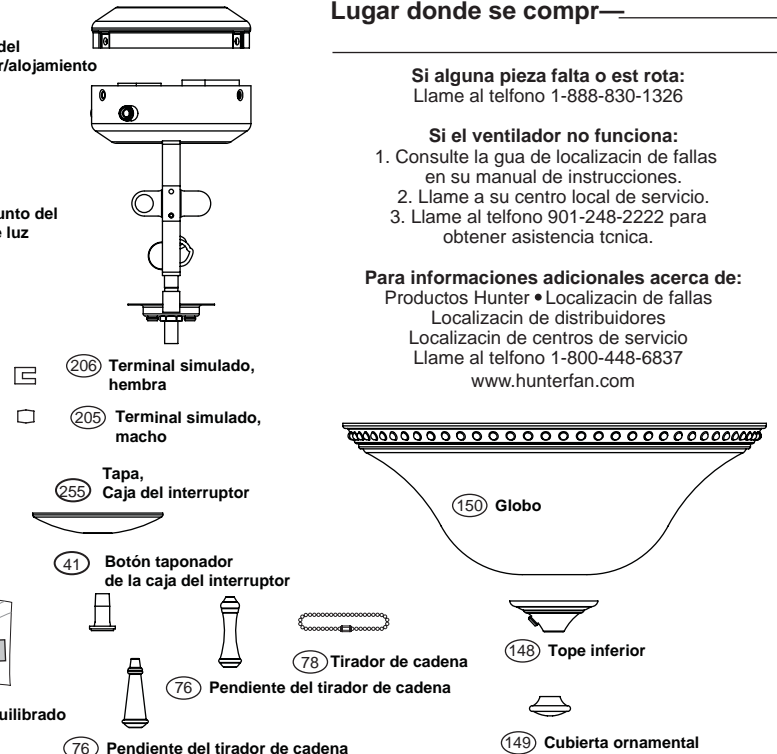

Nombre del modelo _____
No. de catlogo _____
No. de serie _____
Fecha de compra _____
Lugar donde se compr _____

Si alguna pieza falta o est rota:
Llame al telefono 1-888-830-1326

1. Si el ventilador no funciona:
1. Consulte la gua de localizacin de fallas en su manual de instrucciones.
  2. Llame a su centro local de servicio.
  3. Llame al telefono 901-248-2222 para obtener asistencia tcnica.

Para informaciones adicionales acerca de:
Productos Hunter • Localizacin de fallas
Localizacin de distribuidores
Localizacin de centros de servicio
Llame al telefono 1-800-448-6837
www.hunterfan.com