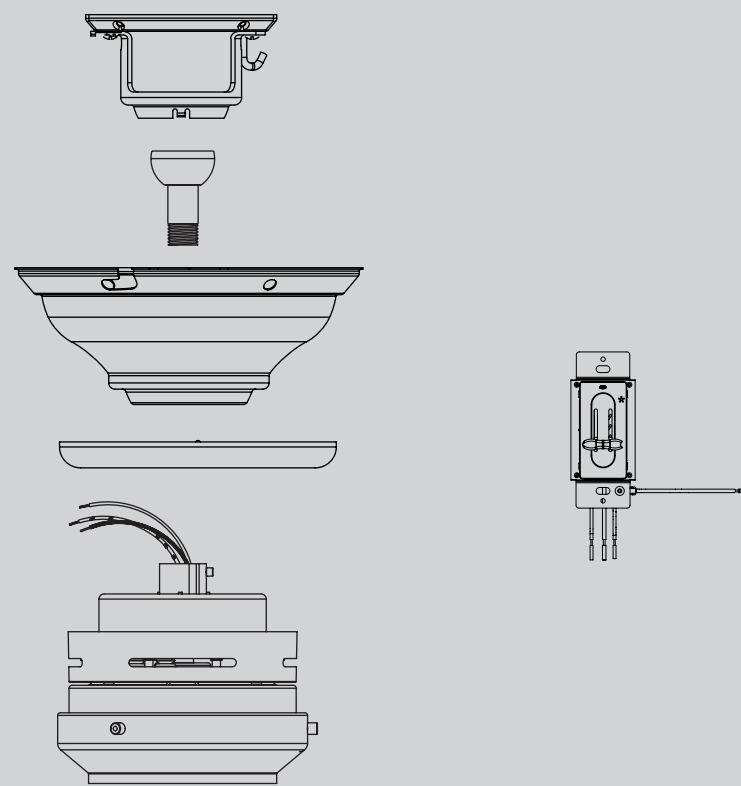

REFER TO THE INSTALLATION MANUAL FOR FULL ASSEMBLY INSTRUCTIONS.

PARTS GUIDE

Parts List

Item Name	Qty	Part #
	* Canopy Assembly	1
Ceiling Plate		
Canopy		
Canopy Trim Ring		
Canopy Screw		
Wood Screw		
Flat Washer		
Mounting Isolator		
* Locking Screw		
Setscrew		
Hanger Ball / Downrod Assembly	1	87942-03
Blade Set	1	75539-99
Screw, Blade Iron Armature	10	63755-05
Light Kit Assembly	1	88137-01
Hardware Kit	1	98246-00-860
Blade Grommet		
Blade Assembly Screw		
Screw, Machine, 6-32		
Wire Connector		
Screw, Switch Housing Assembly		
Balancing Kit	1	07570-01
Remote Control Transmitter	1	64131-01
Heat Shield	1	88136-01
Decorative Screw	3	76426-01
Globe/Shade	1	98128-01

Materiales

(no dibujados a escala)

Piezas del ventilador

(no dibujadas a escala)

Conjunto del soporte de suspensión

de conjunto de paleta

Conjunto del interruptor/alojamiento

GUÍA DE PIEZAS

SINCE 1886

PARADA

Consulte esta Guía de partes para asegurarse de que todas las partes estén incluidas en la caja.

Si falta alguna parte, **NO DEVUELVA ESTE PRODUCTO A LA TIENDA. Solicite ayuda al 888-830-1326. ESTA GUÍA DE PARTES SOLAMENTE ES REFERENCIAL. CONSULTE LAS INSTRUCCIONES COMPLETAS DE ENSAMBLAJE EN EL MANUAL DE INSTALACIÓN**

Lista de piezas

Nombre del ítem	Cantidad	No. de la pieza
* Canopy Assembly	1	98026-09
Ceiling Plate		
Canopy		
Canopy Trim Ring		
Canopy Screw		
Wood Screw		
Flat Washer		
Mounting Isolator		
* Locking Screw		
Setscrew		
Hanger Ball / Downrod Assembly	1	87942-03
Blade Set	1	75539-99
Screw, Blade Iron Armature	10	63755-05
Light Kit Assembly	1	88137-01
Hardware Kit	1	98246-00-860
Blade Grommet		
Blade Assembly Screw		
Screw, Machine, 6-32		
Wire Connector		
Screw, Switch Housing Assembly		
Balancing Kit	1	07570-01
Remote Control Transmitter	1	64131-01
Heat Shield	1	88136-01
Decorative Screw	3	76426-01
Globe/Shade	1	98128-01