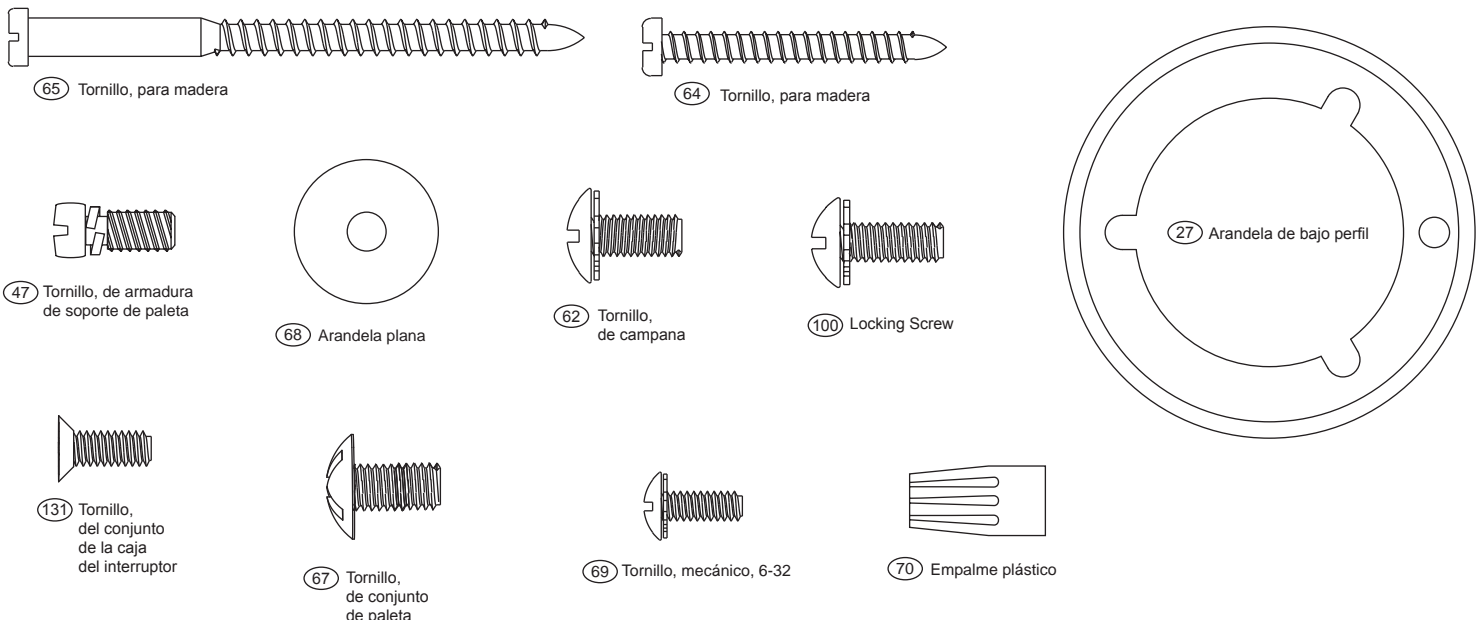

Materiales (dibujados a escala)