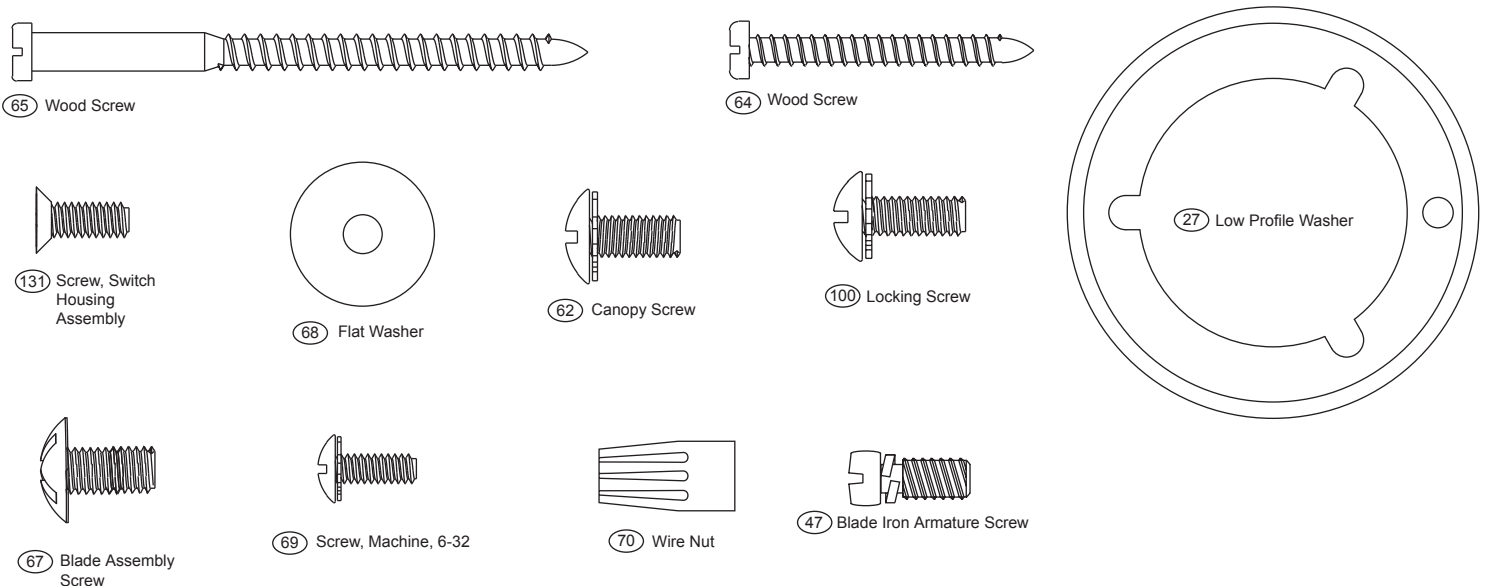

## Hardware (Drawn to Scale)

<b>Part List</b>		<b>Model #</b>	<b>23781</b>
		<b>Asm. Dwg. #</b>	<b>95922-01</b>
		<b>Finish</b>	<b>White</b>
<b>Item #</b>	<b>Item Name</b>	<b>Qty</b>	<b>Part #</b>
	<b>Hanging System</b>		<b>96662-03-000</b>
2	Ceiling Plate	1	-----
3	Canopy	1	-----
4	Canopy Trim Ring	1	-----
7	Hanger Ball / Downrod Assembly	1	-----
27	Low Profile Washer	1	-----
62	Canopy Screw	3	-----
64	Wood Screw	2	-----
65	Wood Screw	2	-----
68	Flat Washer	4	-----
100	Locking Screw	3	-----
<b>28</b>	<b>Switch Housing Assembly</b>	<b>1</b>	<b>95851-03-000</b>
<b>29</b>	<b>Switch Housing, Cover</b>	<b>1</b>	<b>73853-01-132</b>
<b>41</b>	<b>Switch Housing Plug Button</b>	<b>1</b>	<b>73854-01-132</b>
<b>44</b>	<b>Blade Iron Set</b>	<b>1</b>	<b>96050-05-132</b>
<b>46</b>	<b>Blade Set</b>	<b>1</b>	<b>75539-40-000</b>
<b>47</b>	<b>Screw, Blade Iron Armature</b>	<b>11</b>	<b>63755-05-133</b>
<b>49</b>	<b>Light Kit Assembly</b>	<b>1</b>	<b>95713-04-000</b>
	<b>Hardware Kit</b>	<b>1</b>	<b>95922-00-860</b>
67	Blade Assembly Screw	16	74510-26-133
69	Machine Screw, 6-32	3	74506-36-232
70	Wire Nut	4	05172-01-000
131	Screw, Switch Housing Assembly	3	64555-01-133
<b>75</b>	<b>Balancing Kit</b>	<b>1</b>	<b>07570-01-000</b>
<b>76</b>	<b>Pull Chain Pendant, Butterfly</b>	<b>1</b>	<b>65356-01-132</b>
<b>76</b>	<b>Pull Chain Pendant, Flower</b>	<b>1</b>	<b>65356-02-132</b>
<b>78</b>	<b>Pull Chain</b>	<b>2</b>	<b>63756-06-133</b>
<b>150</b>	<b>Globe/Shade</b>	<b>3</b>	<b>84465-07-000</b>
<b>205</b>	<b>Dummy Terminal, Female</b>	<b>1</b>	<b>08200-01-000</b>
<b>206</b>	<b>Dummy Terminal, Male</b>	<b>1</b>	<b>08198-01-000</b>