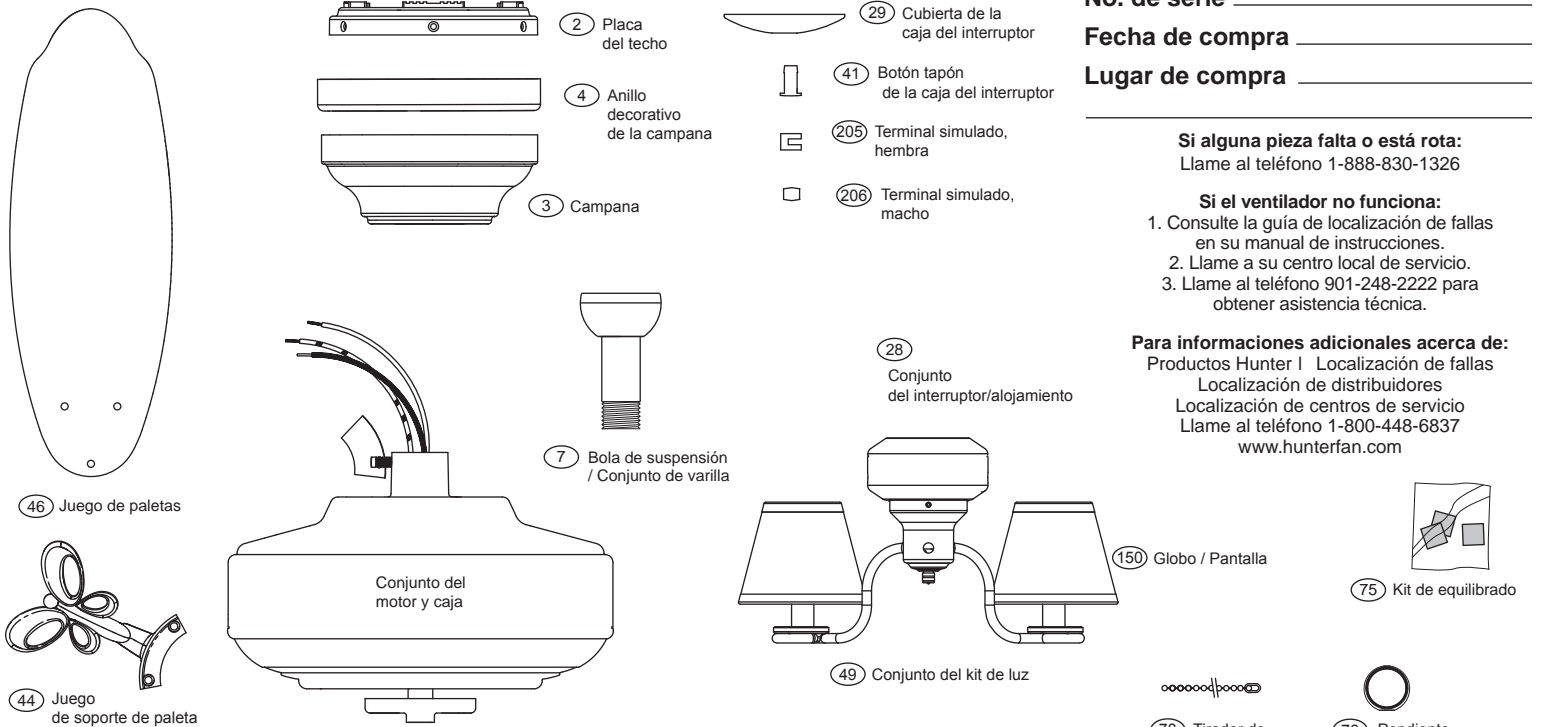

GUÍA DE PIEZAS

STOP

Use la Guía de Piezas de abajo para verificar que todas las piezas estén incluidas en la caja.

Si alguna pieza falta o está dañada, llame al teléfono 1-888-830-1326.

POR FAVOR NO DEVUELVA ESTE PRODUCTO A LA TIENDA DONDE LO COMPRÓ.

Antes de instalar su ventilador, anote la información siguiente para sus archivos y asistencia con la garantía.

Piezas del ventilador (no dibujadas a escala)