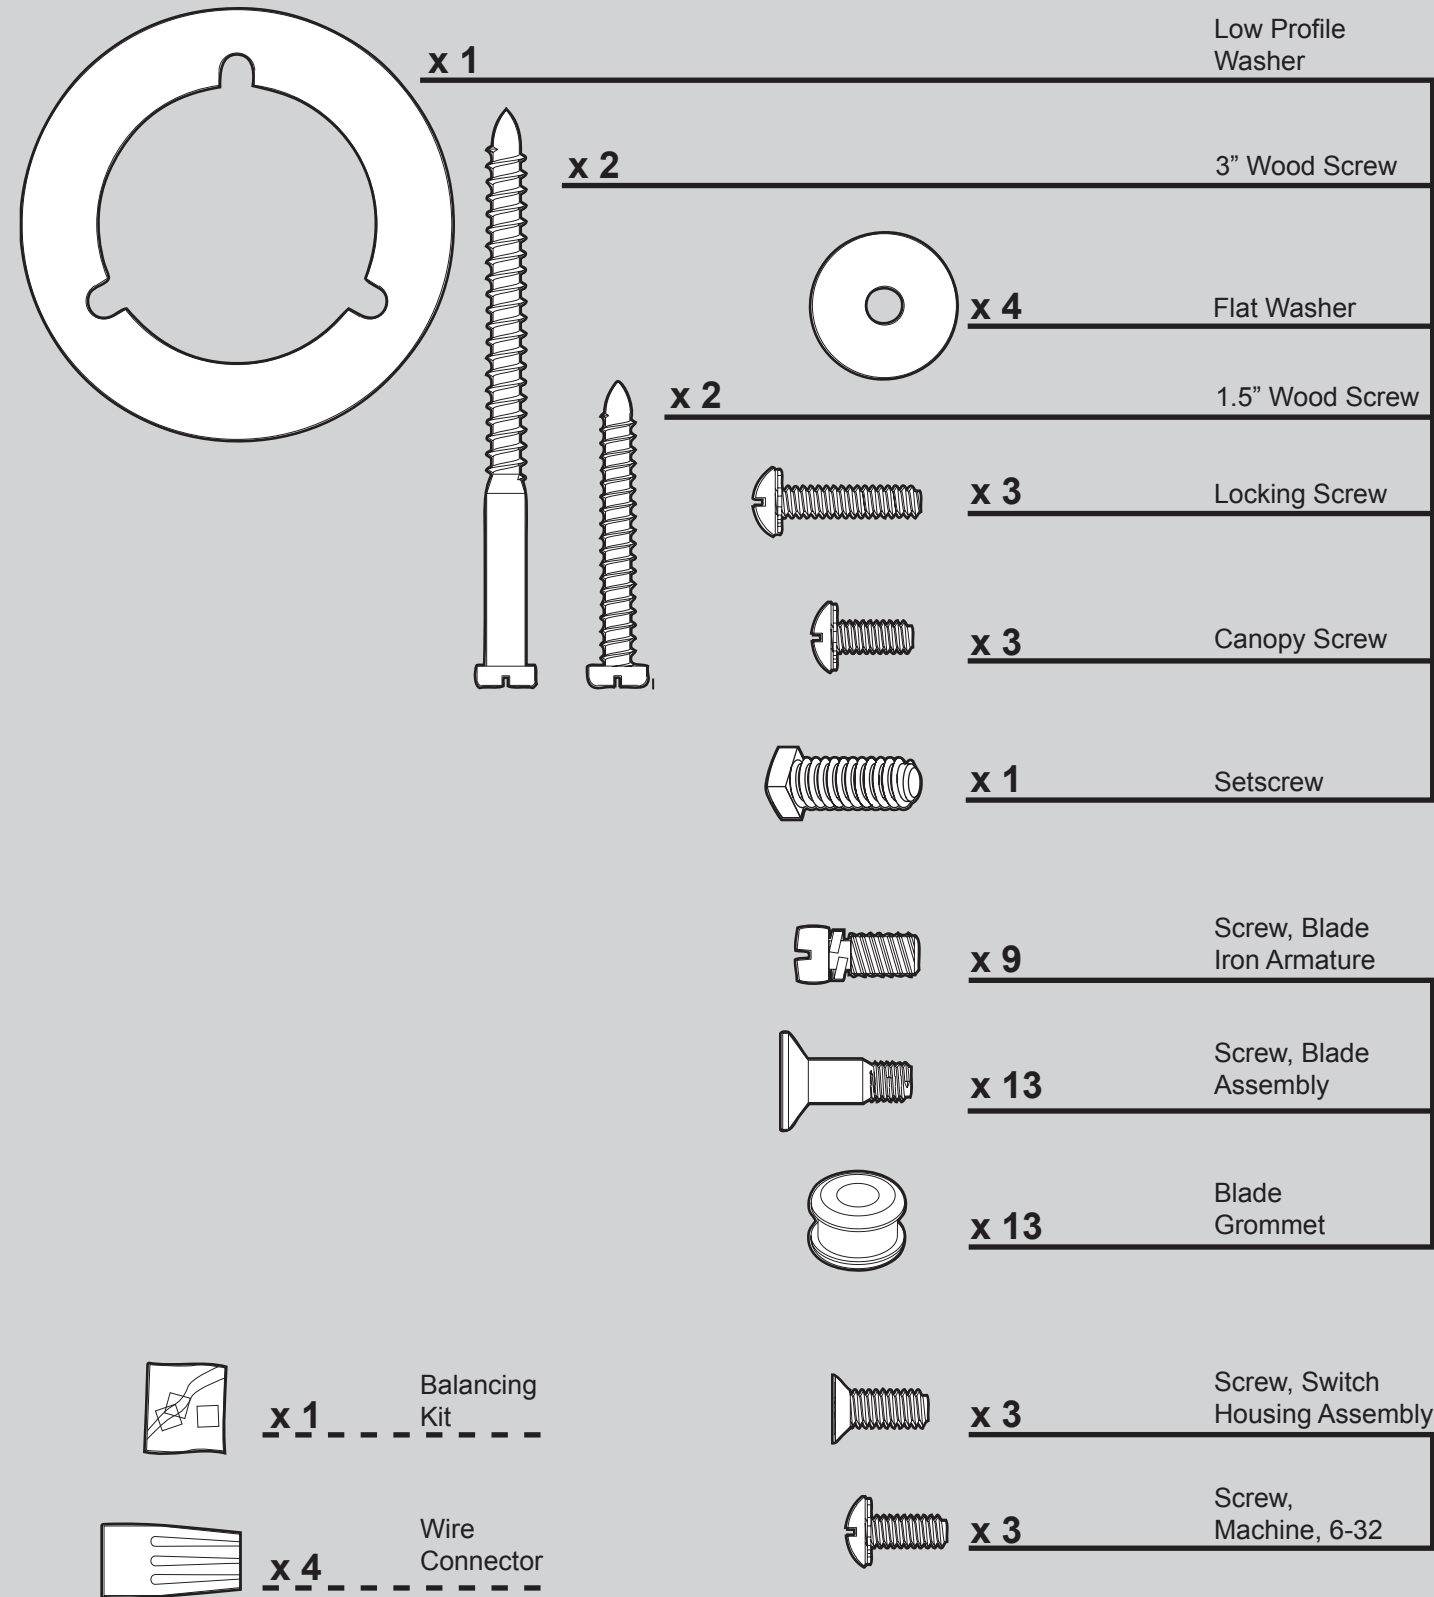

Hardware

(Drawn to Scale)