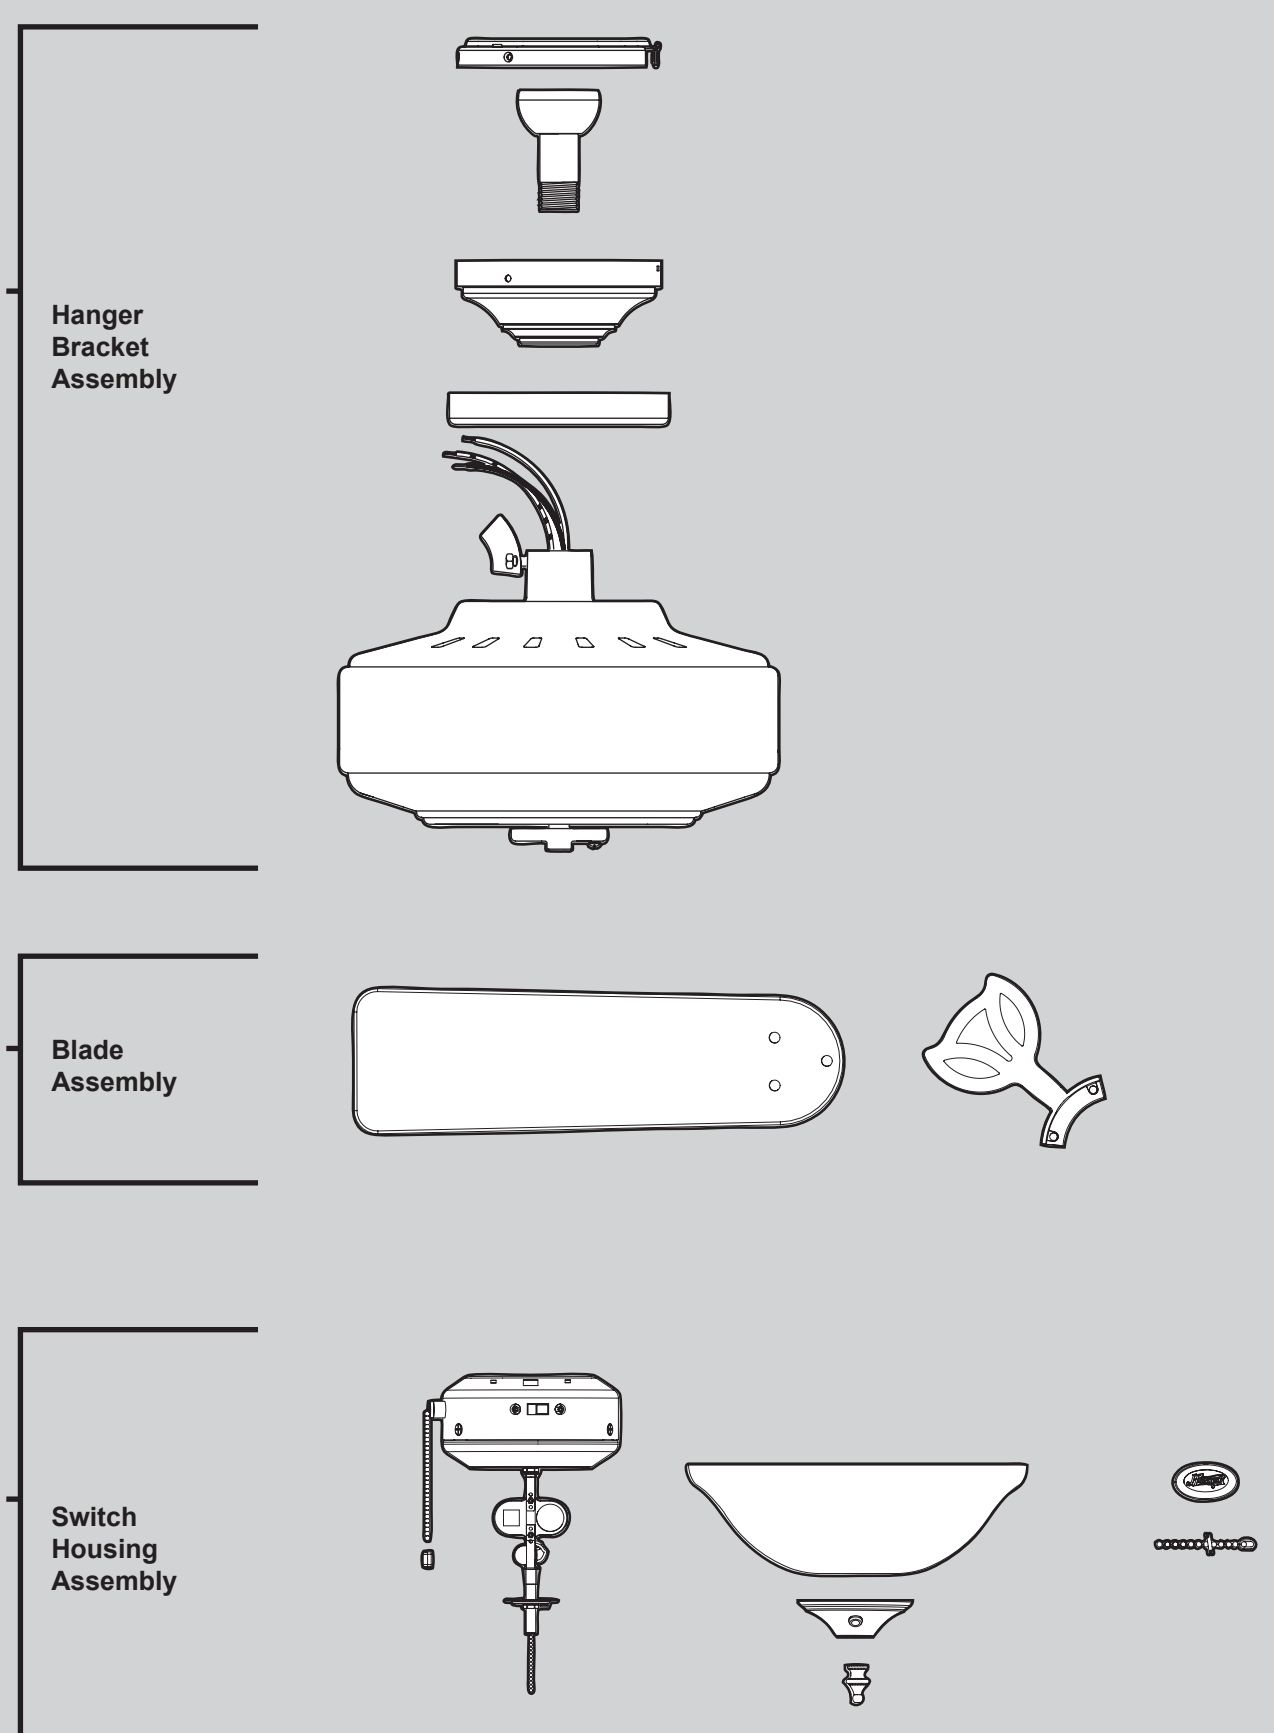

Fan Parts

(Not Drawn to Scale)