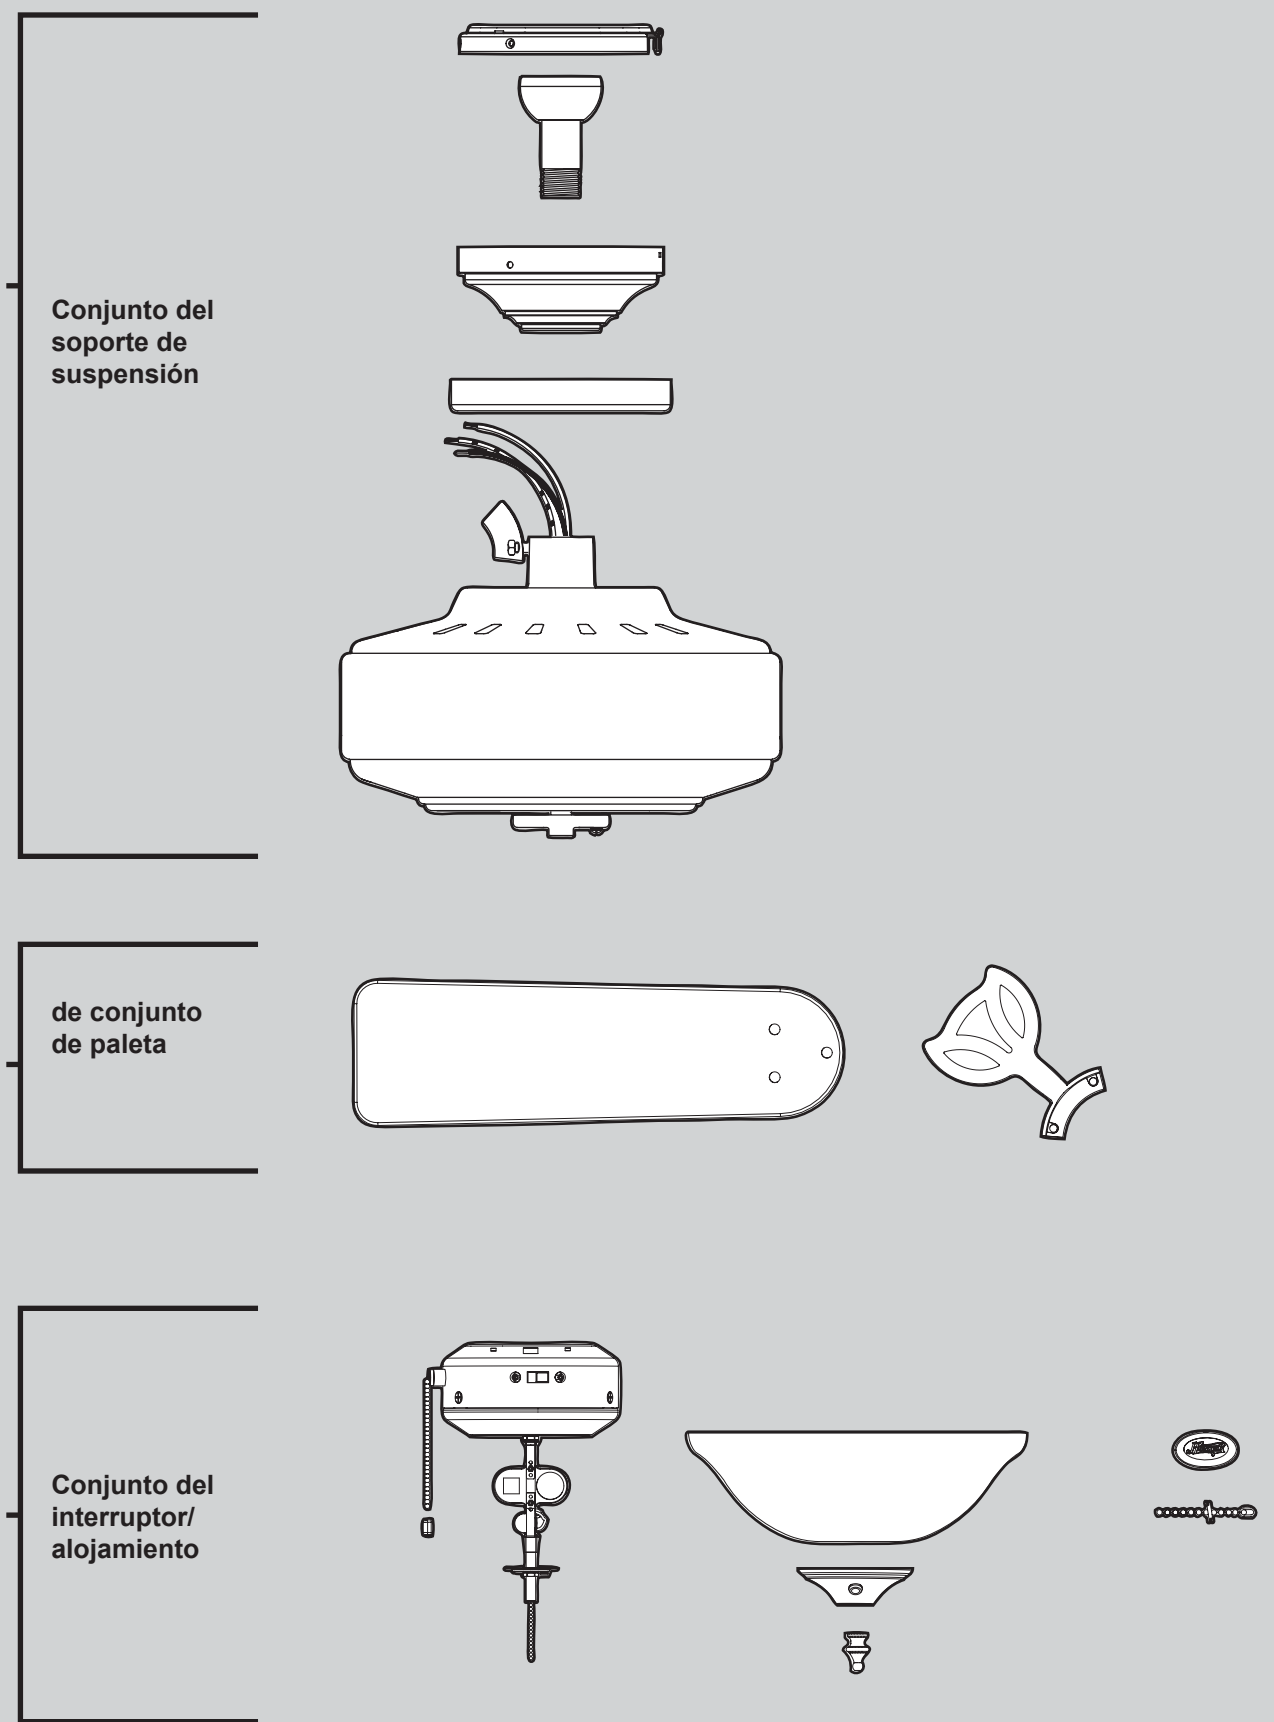

Piezas del ventilador

(no dibujadas a escala)

PARADA

Consulte esta Guía de partes para asegurarse de que todas las partes estén incluidas en la caja.

Si falta alguna parte, **NO DEVUELVA ESTE PRODUCTO A LA TIENDA**. Solicite ayuda al 888-830-1326. **ESTA GUÍA DE PARTES SOLAMENTE ES REFERENCIAL. CONSULTE LAS INSTRUCCIONES COMPLETAS DE ENSAMBLAJE EN EL MANUAL DE INSTALACIÓN**