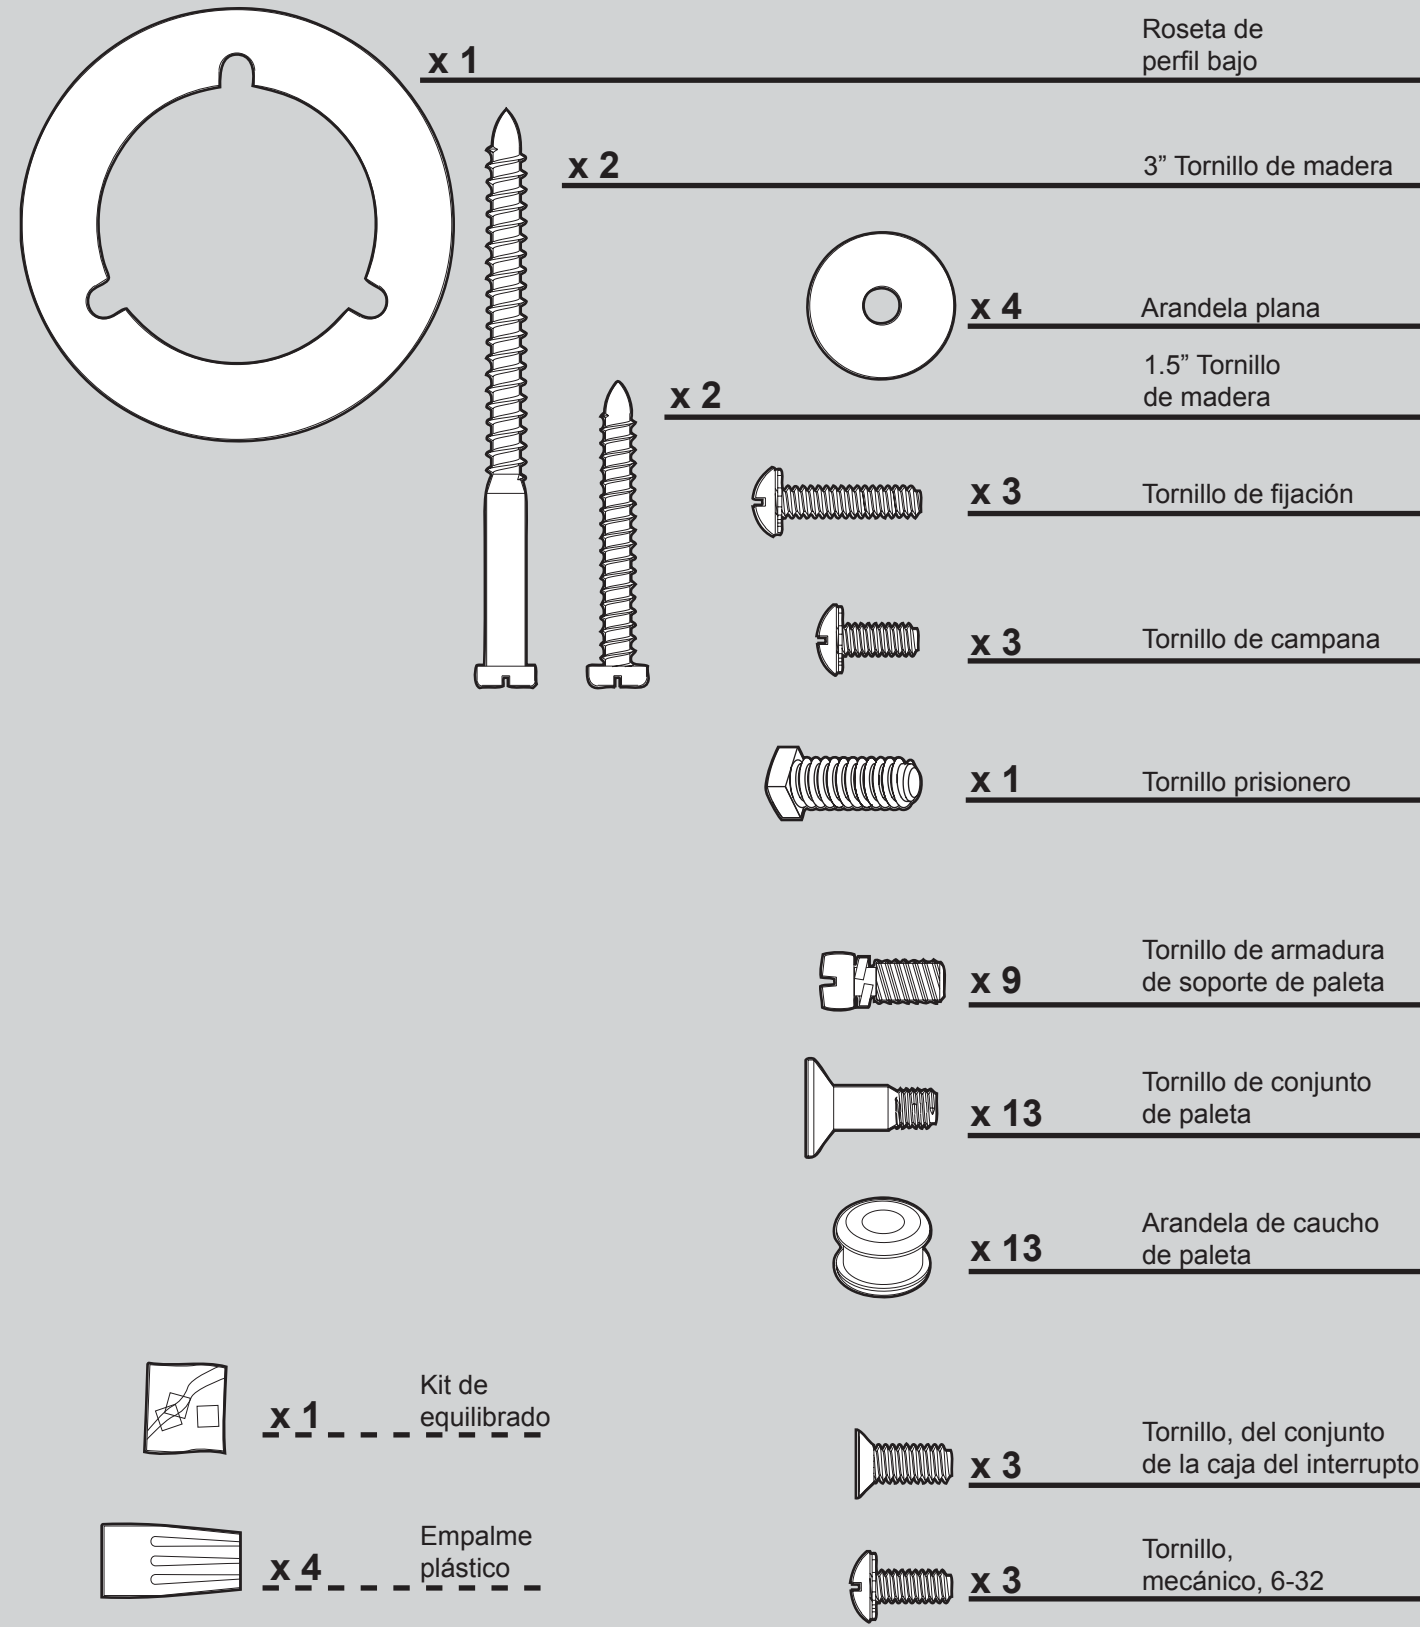

Materiales

(no dibujados a escala)