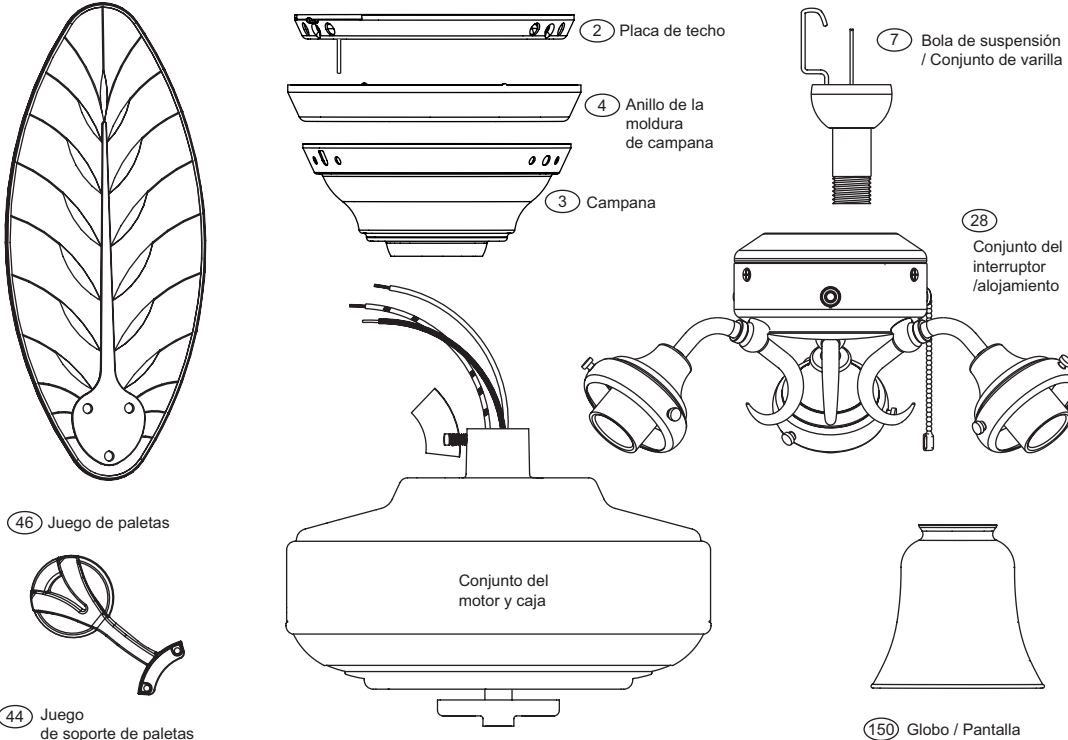

GUÍA DE PIEZAS

STOP

Use la Guía de Piezas de abajo para verificar que todas las piezas estén incluidas en la caja.

Si alguna pieza falta o está dañada, llame al teléfono 1-888-830-1326.

POR FAVOR NO DEVUELVA ESTE PRODUCTO A LA TIENDA DONDE LO COMPRÓ.

Antes de instalar su ventilador, anote la información siguiente para sus archivos y asistencia con la garantía.

Piezas del ventilador (no dibujadas a escala)

Nombre del modelo _____

No. de catálogo _____

No. de serie _____

Fecha de compra _____

Lugar de compra _____

Si alguna pieza falta o está rota:
Llame al teléfono 1-888-830-1326

Si el ventilador no funciona:

1. Consulte la guía de localización de fallas en su manual de instrucciones.

Para información adicional sobre de:

Productos al teléfono 1-800-248-2222 para
Localización de centros de servicio
Llame al teléfono 1-800-448-6837
www.hunterfan.com

Materiales (dibujados a escala)