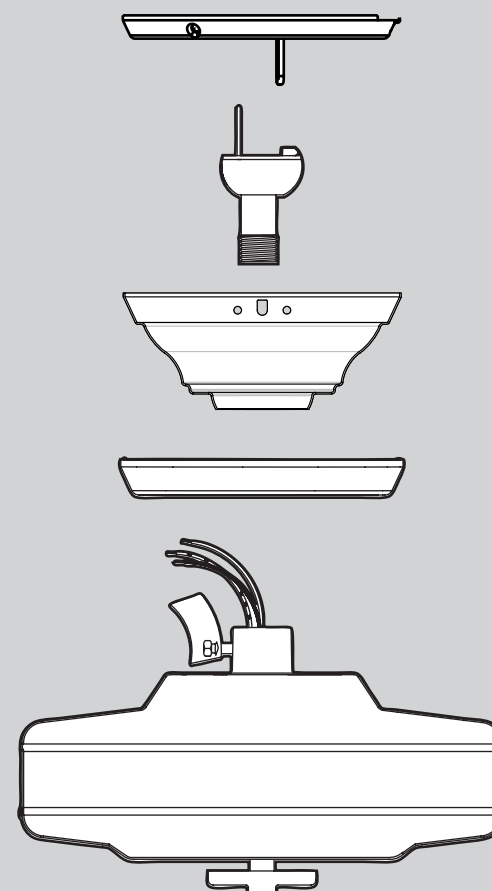

1.5" Tornillo de madera

Tornillo, de roseta de perfil bajo

Tornillo de campana

Tornillo prisionero

Aislador de montaje

Arandelas negras de neopreno

Kit de equilibrado

Empalme plástico

Tornillo de armadura de soporte de paleta

Tornillo, de conjunto de paleta

Arandela de caucho de paleta

Tornillo, del conjunto de la caja del interruptor

Tornillo, de mariposa

Tornillo mecánico, 6-32

Piezas del ventilador

(no dibujadas a escala)

Conjunto del soporte de suspensión

de conjunto de paleta

Conjunto del interruptor

GUÍA DE PIEZAS

Hunter

PARADA

Consulte esta Guía de partes para asegurarse de que todas las partes estén incluidas en la caja.