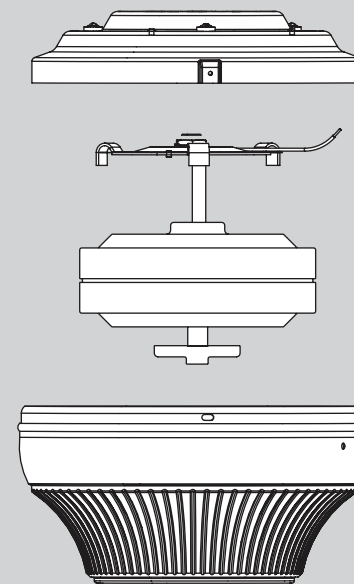

Tornillo, del conjunto
de la caja del interruptor

x 3

Tornillo,
mecánico, 6-32

Piezas del ventilador

(no dibujadas a escala)

Conjunto del
soporte de
suspensión

de conjunto
de paleta

Conjunto del
interruptor/
alojamiento

ALTO

GUÍA DE PIEZAS

Hunter

Consulte esta Guía de partes para asegurarse de que todas las partes estén incluidas en la caja.

Si falta alguna parte, NO DEVUELVA ESTE PRODUCTO A LA TIENDA. Solicite ayuda al 888-830-1326. ESTA GUÍA DE PARTES SOLAMENTE ES REFERENCIAL. CONSULTE LAS INSTRUCCIONES COMPLETAS DE ENSAMBLAJE EN EL MANUAL DE INSTALACIÓN