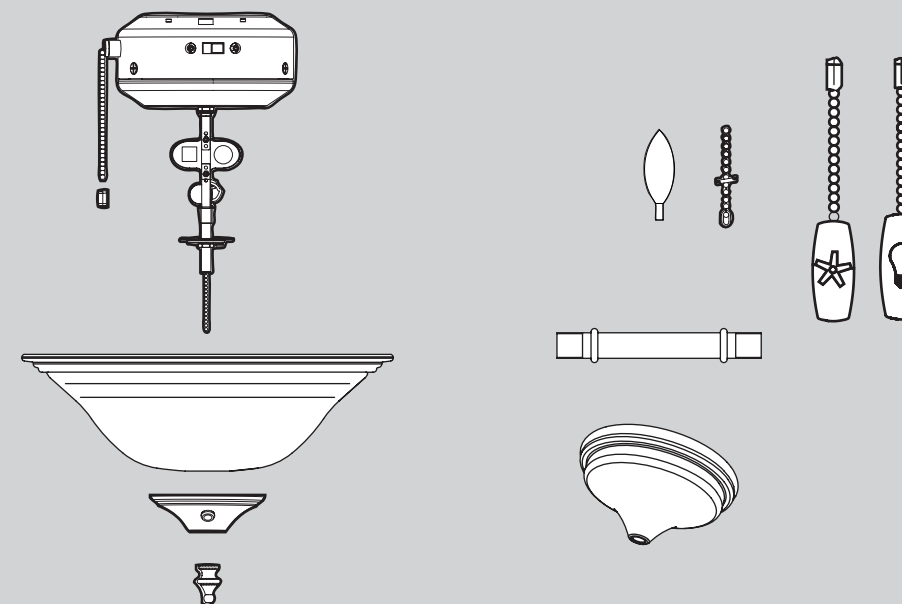

Tornillo, del conjunto
de la caja del interruptor

x 3

Tornillo,
mecánico, 6-32

Piezas del ventilador

(no dibujadas a escala)

Conjunto del
soporte de
suspensión

de conjunto
de paleta

Conjunto del
interruptor/
alojamiento

ALTO

GUÍA DE PIEZAS

Hunter

Consulte esta Guía de partes para asegurarse de que todas las partes estén incluidas en la caja.

Si falta alguna parte, NO DEVUELVA ESTE PRODUCTO A LA TIENDA. Solicite ayuda al 888-830-1326. ESTA GUÍA DE PARTES SOLAMENTE ES REFERENCIAL. CONSULTE LAS INSTRUCCIONES COMPLETAS DE ENSAMBLAJE EN EL MANUAL DE INSTALACIÓN