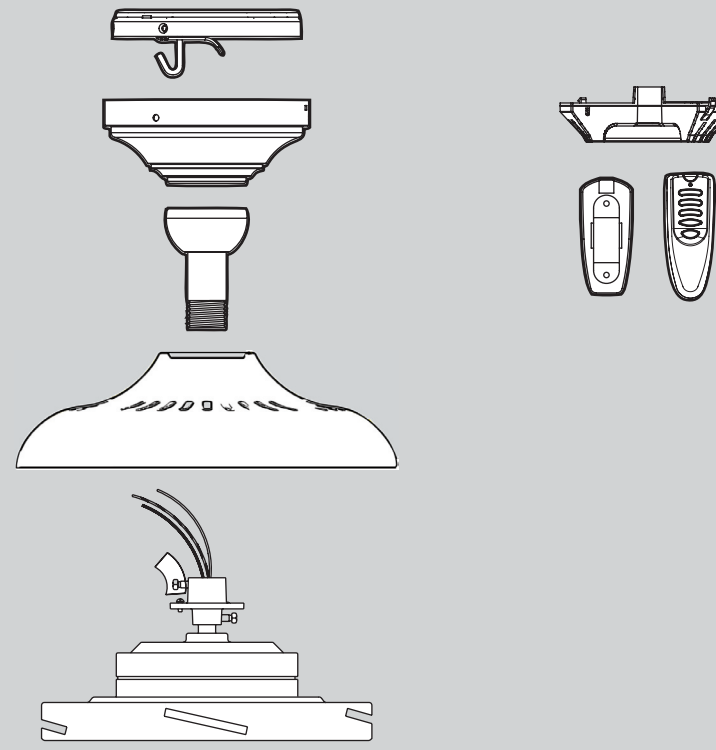

## Piezas del ventilador

(no dibujadas a escala)

Conjunto del soporte de suspensión

de conjunto de paleta

Conjunto del interruptor

PARADA

## Lista de piezas

Nombre del ítem	No. del modelo		No. del dibujo de ensamblaje	
	Acabado	Níquel Pulido	Bronce Pulido	
	21627	21628	98988-01	98988-02
Nombre del ítem	Cantidad	No. de la pieza	No. de la pieza	No. de la pieza
Conjunto del brazo de suspensión	1	84050-01	84050-01	
Campana	1	84005-01	84005-01	
Conjunto del tubo de suspensión	1	63722-25	63722-25	
Alojamiento, Parte superior	1	92542-01	92542-01	
Conjunto del kit de luz	1	94245-01	94245-01	
Globo / Pantalla	1	94246-01	94246-01	
La Bombilla	1	85219-01	85219-01	
Anillo decorativo del globo	1	94242-01	94242-01	
Juego de paletas	1	76238-57	76238-58	
Juego de herrajes	1	98988-00-860	98988-00-861	
Arandela de opción del instalador				
Tornillo, 6-32x.500				
Tornillo, 8-32				
Tornillo de la campana				
Tornillo, de roseta de perfil bajo				
Tornillo para madera				
Tornillo de tope				
Arandela plana				
Tornillo, 6-32				
Tuerca para alambre				
Aislador de montaje				
Juego equilibrador	1	07570-01	07570-01	
Lastre de la lámpara	1	87108-01	87108-01	
Receptor del control remoto	1	87075-01	87075-01	
Transmisor del control remoto	1	85095-03	85095-03	
Soporte de control remoto	1	85093-01	85093-01	