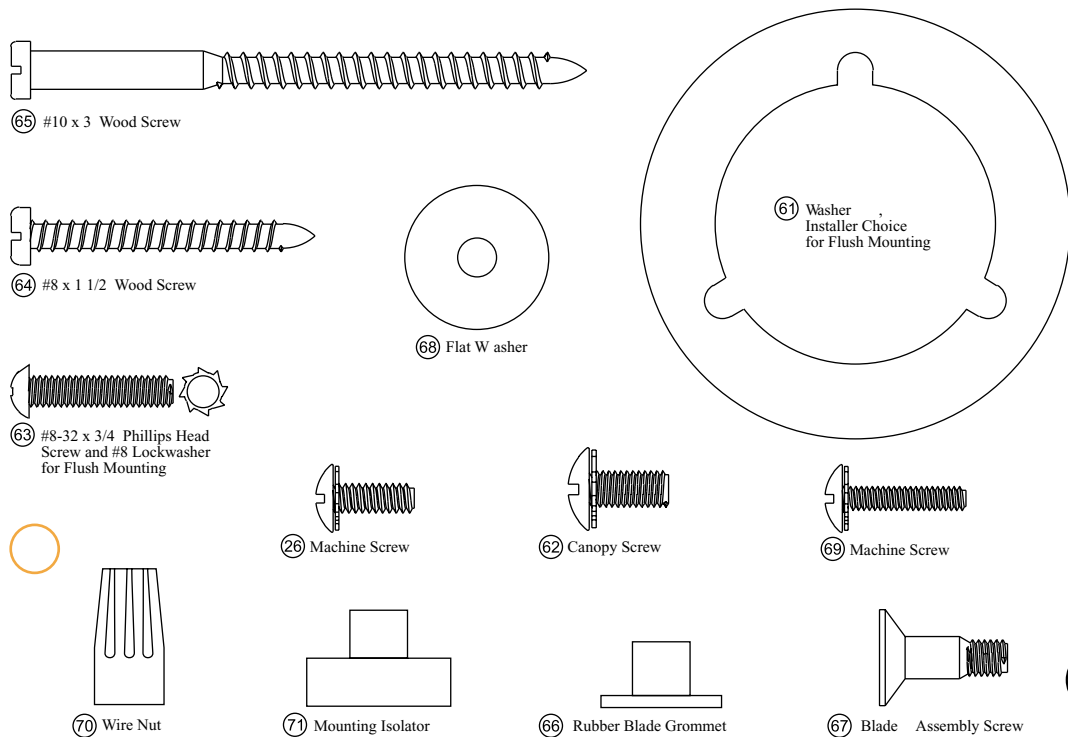

For additional information on:
 Hunter Products • Trouble Shooting
 Dealer Location • Service Center Locator
 Call 1-800-448-6837
www.hunterfan.com

Hardware

(Drawn to Scale)

Parts List	Model #	25860	25864	25865	25866	25869	21074	21079	
	Asm. Dwg. #	92547-01	92547-01	92547-01	92547-01	92547-01	92547-01	92547-01	
	Finish	Antique Brass	Bright Brass	Gloss Black	Gloss White	White/Brass	Bright Brass	White/B. Brass	
Item #	Item Name	Qty	Part #	Part #	Part #	Part #	Part #	Part #	
1	* Canopy Assembly	1	93414-00-800	93414-00-802	93414-00-814	93414-00-801	93414-00-801	93414-00-802	93414-00-802
2	Hanger Bracket Assembly	1	74090-02-121	74090-02-116	74090-02-122	74090-02-132	74090-02-116	74090-02-116	74090-02-116
3	Canopy	1	92697-01-121	92697-01-116	92697-01-122	92697-01-132	92697-01-116	92697-01-116	92697-01-116
7	Hanger Pipe Assembly	1	63722-10-000	63722-10-000	63722-10-000	63722-10-000	63722-10-000	63722-10-000	63722-10-000
47	Screw, Blade Iron Armature	11	63755-01-000	63755-01-000	63755-01-000	63755-01-000	63755-01-000	63755-01-000	63755-01-000
29	Switch Housing, Cover	1	84004-01-121	84004-01-116	84004-01-122	84004-01-132	84004-01-116	84004-01-116	84004-01-116
30	Switch Housing, Upper	1	92540-01-121	92540-01-116	92540-01-122	92540-01-132	92540-01-116	92540-01-116	92540-01-116
31	Switch Housing, Lower	1	84001-01-121	84001-01-116	84001-01-122	84001-01-132	84001-01-116	84001-01-116	84001-01-116
34	* Capacitor - Start	1	74132-01-000	74132-01-000	74132-01-000	74132-01-000	74132-01-000	74132-01-000	74132-01-000
35	* Capacitor - Speed	1	74133-01-000	74133-01-000	74133-01-000	74133-01-000	74133-01-000	74133-01-000	74133-01-000
36	Fan Pull Chain Switch	1	63784-02-000	63784-02-000	63784-02-000	63784-02-000	63784-02-000	63784-02-000	63784-02-000
37	Reverse Fan Assembly Switch	1	63782-03-000	63782-03-000	63782-03-000	63782-03-000	63782-03-000	63782-03-000	63782-03-000
38	Break Away Connector	1	73384-01-000	73384-01-000	73384-01-000	73384-01-000	73384-01-000	73384-01-000	73384-01-000
44	Blade Iron Set	1	83999-XX-XXX	83999-XX-XXX	83999-XX-XXX	83999-XX-XXX	83999-XX-XXX	83999-XX-XXX	83999-XX-XXX
46	Blade Set	1	74048-XX-XXX	74048-XX-XXX	74048-XX-XXX	74048-XX-XXX	74048-XX-XXX	74048-XX-XXX	74048-XX-XXX
60	* Hardware Kit	1	92547-00-861	92547-00-862	92547-00-863	92547-00-864	92547-00-865	92547-00-866	92547-00-867
61	Washer, Installers Choice	1	73788-01-000	73788-01-000	73788-01-000	73788-01-000	73788-01-000	73788-01-000	73788-01-000
62	Screw, Canopy	3	74510-04-000	74510-04-000	74510-04-000	74510-04-000	74510-04-000	74510-04-000	74510-04-000
63	Screw, LP Washer	3	74508-06-121	74508-06-116	74508-06-122	74508-06-232	74508-06-232	74508-06-116	74508-06-232
64	Wood Screw	2	06512-01-000	06512-01-000	06512-01-000	06512-01-000	06512-01-000	06512-01-000	06512-01-000
65	Wood Screw	2	03144-03-000	03144-03-000	03144-03-000	03144-03-000	03144-03-000	03144-03-000	03144-03-000
118	Blade Grommet - Upper	11	05989-02-000	05989-02-000	05989-02-000	05989-02-000	05989-02-000	05989-02-000	05989-02-000
119	Blade Grommet - Lower	11	93675-01-000	93675-01-000	93675-01-000	93675-01-000	93675-01-000	93675-01-000	93675-01-000
67	Screw, Blade Assembly	11	63730-01-000	63730-01-000	63730-01-000	63730-01-000	63730-01-000	63730-01-000	63730-01-000
68	Washer, Flat	4	06301-01-000	06301-01-000	06301-01-000	06301-01-000	06301-01-000	06301-01-000	06301-01-000
114	Screw, 8-32	10	74506-36-121	74506-36-116	74506-36-122	74506-36-232	74506-36-232	74506-36-116	74506-36-232
200	Screw, 6-32	3	74508-36-121	74508-36-116	74508-36-122	74508-36-232	74508-36-232	74508-36-116	74508-36-232
174	Grommet	2	07555-01-000	07555-01-000	07555-01-000	07555-01-000	07555-01-000	07555-01-000	07555-01-000
70	* Wire Nut	4	05172-01-000	05172-01-000	05172-01-000	05172-01-000	05172-01-000	05172-01-000	05172-01-000
75	* Balancing Kit	1	07570-01-000	07570-01-000	07570-01-000	07570-01-000	07570-01-000	07570-01-000	07570-01-000
81	* Warranty Card (English)	1	41187-01-000	41187-01-000	41187-01-000	41187-01-000	41187-01-000	41187-01-000	41187-01-000
82	* Warranty Card (Spanish)	1	41187-02-000	41187-02-000	41187-02-000	41187-02-000	41187-02-000	41187-02-000	41187-02-000
138	* Light Kit Instruction Sheet (English)	1	41119-01-000	41119-01-000	41119-01-000	41119-01-000	41119-01-000	41119-01-000	41119-01-000
139	* Light Kit Instruction Sheet (Spanish)	1	41119-02-000	41119-02-000	41119-02-000	41119-02-000	41119-02-000	41119-02-000	41119-02-000
101	* Owners Manual (English)	1	41405-01-000	41343-01-000	41343-01-000	41343-01-000	41343-01-000	41343-01-000	41343-01-000
102	* Owners Manual (Spanish)	1	41405-02-000	41343-02-000	41343-02-000	41343-02-000	41343-02-000	41343-02-000	41343-02-000