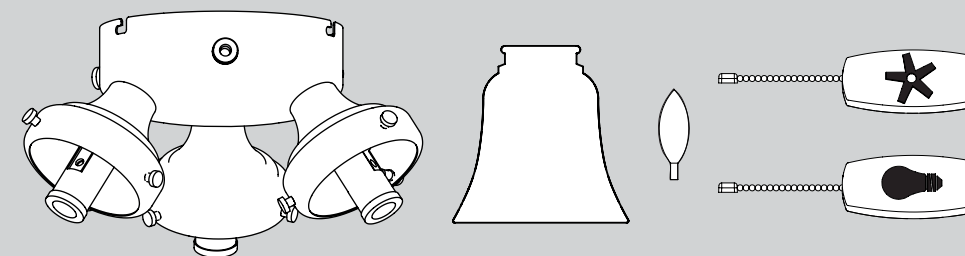

Parts List	Model #	28682	28683	28684	28736
	Asm. Dwg. #	G0858-01	G0858-02	G0858-03	G0858-04
	Finish	White	Brushed Nickel	New Bronze	Antique Brass
Item Name	Qty	Part #	Part #	Part #	Part #
* Hanging System Kit	1	99667-03	99667-09	99667-30	99667-A4
Ceiling Plate					
Canopy					
Canopy Trim Ring					
Hanger Ball / Downrod Assembly					
Setscrew					
Low Profile Washer					
Canopy Screw					
Wood Screw 1.5"					
Wood Screw 3"					
Flat Washer					
Mounting Isolator					
Screw, Low Profile					
Switch Housing Assembly	1	99618-03	99618-09	99618-30	99618-A4
Blade Set	1	G1012-54	G1012-55	G1012-56	G1012-57
Blade Iron Set	1	G2361-05	G2361-05	G2361-10	G2361-10
Hardware Kit	1	G0858-00-860	G0858-00-861	G0858-00-862	G0858-00-863
Wire Connector					
Screw, Switch Housing Assembly					
Pull Chain Pendant	1	G0090-01	G0090-01	G0090-01	G0090-01
Pull Chain Pendant	1	G0091-01	G0091-01	G0091-01	G0091-01
Pull Chain	2	63756-20	63756-20	63756-24	63756-24
Globe/Shade	3	77770-05	77770-05	77770-05	77770-05
Thumb Screw	10	03077-07	03077-07	03077-07	03077-07
Light bulb / Bulb	3	77646-04	77646-04	77646-04	77646-04
Balancing Kit	1	65666-01	65666-01	65666-01	65666-01

## Materiales

(no dibujados a escala)

**x 1** Kit de equilibrado

**x 4** Empalme plástico

**x 10** Tornillo, de mariposa

**x 3** Tornillo, del conjunto de la caja del interruptor

## Piezas del ventilador

(no dibujadas a escala)

Conjunto del soporte de suspensión

de conjunto de paleta

Conjunto del interruptor

# GUÍA DE PIEZAS