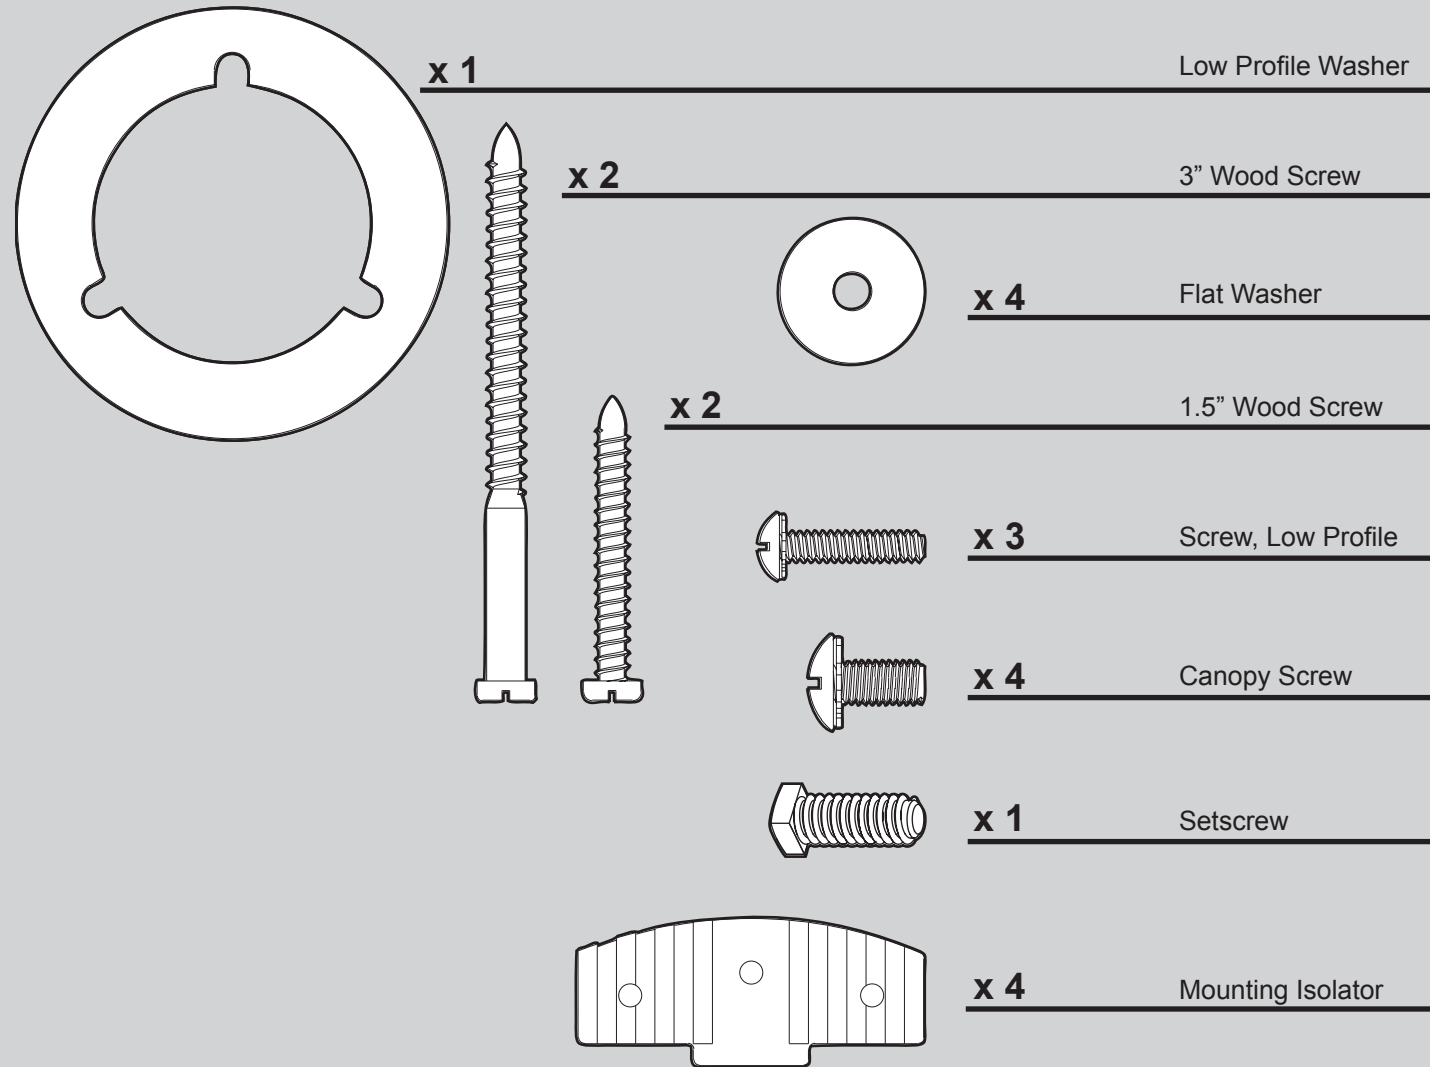

# Hardware

(Drawn to Scale)

Lista de piezas	No. del modelo	28682	28683	28684	28736
	No. del dibujo de ensamble	G0858-01	G0858-02	G0858-03	G0858-04
	Acabado	Blanco	Níquel Pulido	Bronce Nuevo	Latón Antiguo
Nombre del ítem	Cantidad	No. de la pieza	No. de la pieza	No. de la pieza	No. de la pieza
* Kit del sistema de suspensión	1	99667-03	99667-09	99667-30	99667-A4
Placa de techo					
Campana					
Anillo de la moldura de campana					
Bola de suspensión / Conjunto de varilla					
Tornillo prisionero					
Roseta de perfil bajo					
Tornillo, de campana					
Tornillo, de madera					
Tornillo, de madera					
Arandela, plana					
Aislador de montaje					
Tornillo, de roseta de perfil bajo					
Conjunto del interruptor	1	99618-03	99618-09	99618-30	99618-A4
Juego de paletas	1	G1012-54	G1012-55	G1012-56	G1012-57
Juego de soporte de paletas	1	G2361-05	G2361-05	G2361-10	G2361-10
Kit de materiales	1	G0858-00-860	G0858-00-861	G0858-00-862	G0858-00-863
Empalme plástico					
Tornillo, del conjunto de la caja del interruptor					
Pendiente del tirador de cadena	1	G0090-01	G0090-01	G0090-01	G0090-01
Pendiente del tirador de cadena	1	G0091-01	G0091-01	G0091-01	G0091-01
Tirador de cadena	2	63756-20	63756-20	63756-24	63756-24
Globo / Pantalla	3	77770-05	77770-05	77770-05	77770-05
Tornillo, de mariposa	10	03077-07	03077-07	03077-07	03077-07
Bombilla	3	77646-04	77646-04	77646-04	77646-04
Kit de equilibrado	1	65666-01	65666-01	65666-01	65666-01