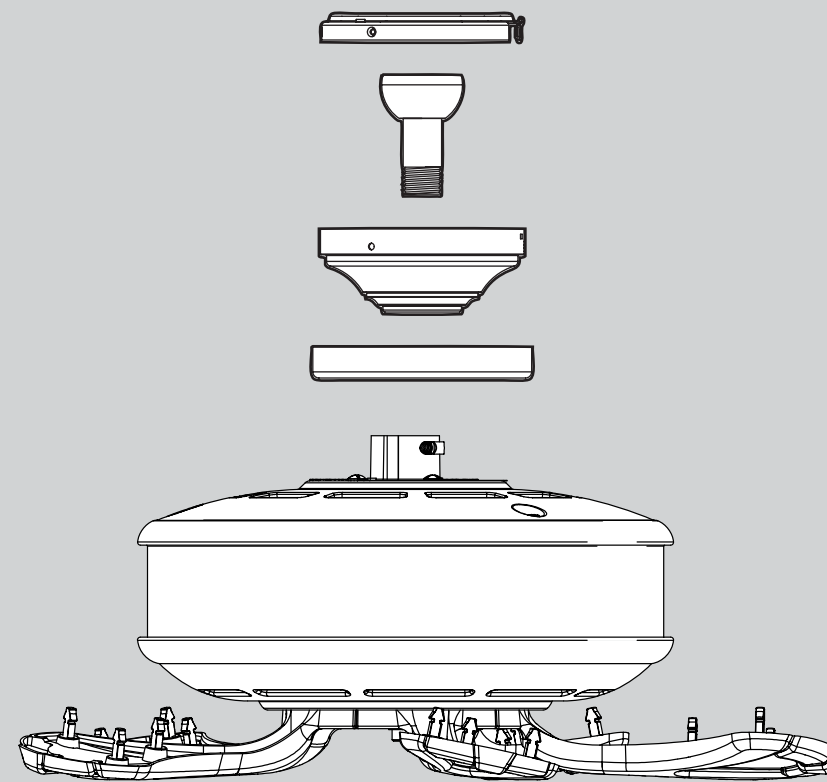

Parts List	Model #	28682	28683	28684	28736
	Asm. Dwg. #	G0858-01	G0858-02	G0858-03	G0858-04
	Finish	White	Brushed Nickel	New Bronze	Antique Brass
Item Name	Qty	Part #	Part #	Part #	Part #
* Hanging System Kit	1	99667-03	99667-09	99667-30	99667-A4
Ceiling Plate					
Canopy					
Canopy Trim Ring					
Hanger Ball / Downrod Assembly					
Setscrew					
Low Profile Washer					
Canopy Screw					
Wood Screw 1.5"					
Wood Screw 3"					
Flat Washer					
Mounting Isolator					
Screw, Low Profile					
Switch Housing Assembly	1	99618-03	99618-09	99618-30	99618-A4
Blade Set	1	G1012-54	G1012-55	G1012-56	G1012-57
Blade Iron Set	1	G2361-05	G2361-05	G2361-10	G2361-10
Hardware Kit	1	G0858-00-860	G0858-00-861	G0858-00-862	G0858-00-863
Wire Connector					
Screw, Switch Housing Assembly					
Pull Chain Pendant	1	G0090-01	G0090-01	G0090-01	G0090-01
Pull Chain Pendant	1	G0091-01	G0091-01	G0091-01	G0091-01
Pull Chain	2	63756-20	63756-20	63756-24	63756-24
Globe/Shade	3	77770-05	77770-05	77770-05	77770-05
Thumb Screw	10	03077-07	03077-07	03077-07	03077-07
Light bulb / Bulb	3	77646-04	77646-04	77646-04	77646-04
Balancing Kit	1	65666-01	65666-01	65666-01	65666-01

## Materiales

(no dibujados a escala)

**x 1** Kit de equilibrado

**x 4** Empalme plástico

**x 10** Tornillo, de mariposa

**x 3** Tornillo, del conjunto de la caja del interruptor

## Piezas del ventilador

(no dibujadas a escala)

Conjunto del soporte de suspensión

de conjunto de paleta

Conjunto del interruptor