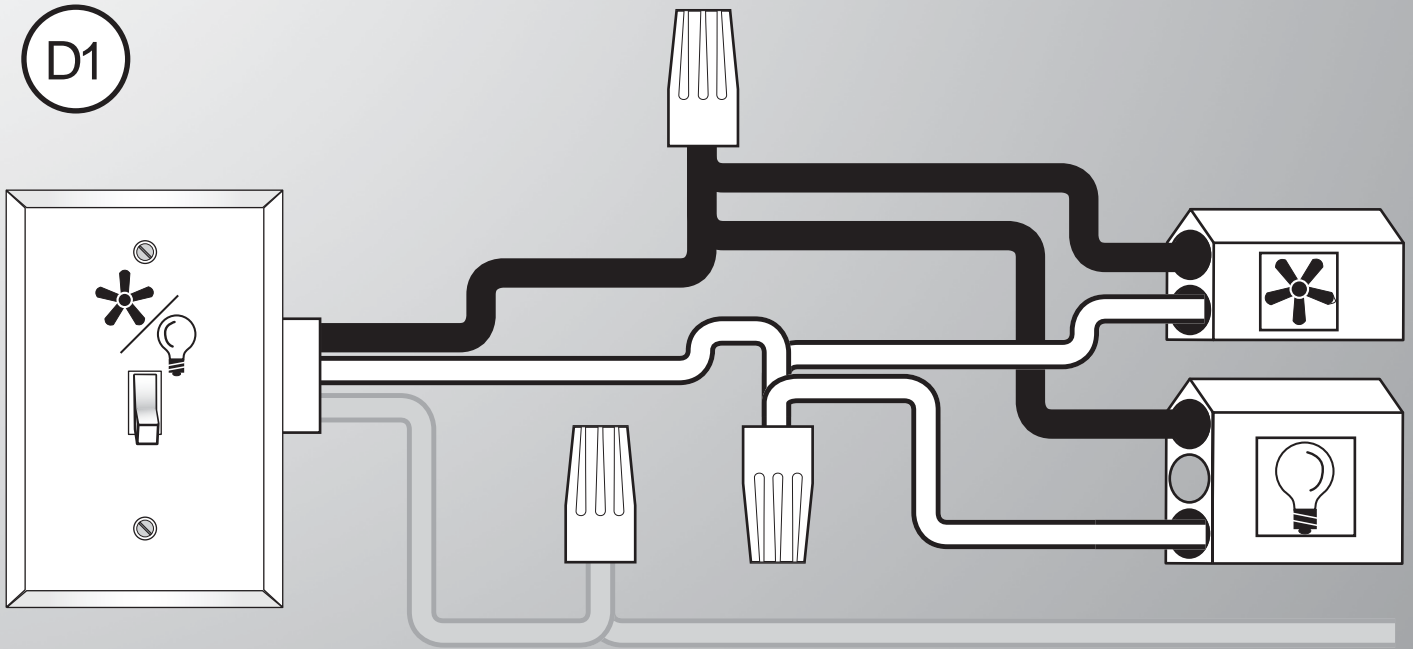

# Guía de instalación

Ventilador para baño con luz

LEA y CONSERVE ESTAS INSTRUCCIONES

---

# Guide d'installation

Ventilateur de salle de bain avec lumière

LIRE ET CONSERVER CES CONSIGNES

---

*SINCE 1886*  
**Hunter**<sup>®</sup>

D1

			
Black (fan hot)	White (neutral)	Red (light hot)	Ground

*Hunter*  
*SINCE 1886*