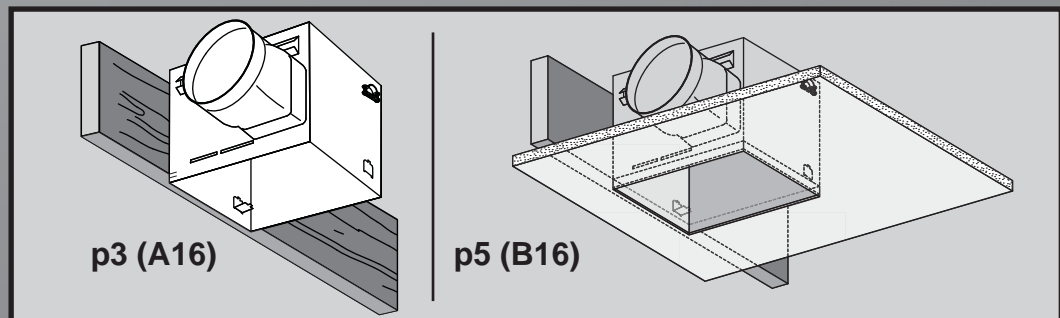

# Guide d'installation

Ventilateur de salle de bain avec lumière

LIRE ET CONSERVER CES CONSIGNES

---

*SINCE 1886*  
**Hunter**<sup>®</sup>

D1

			
Black (fan hot)	White (neutral)	Red (light hot)	Ground

*Hunter*  
*SINCE 1886*