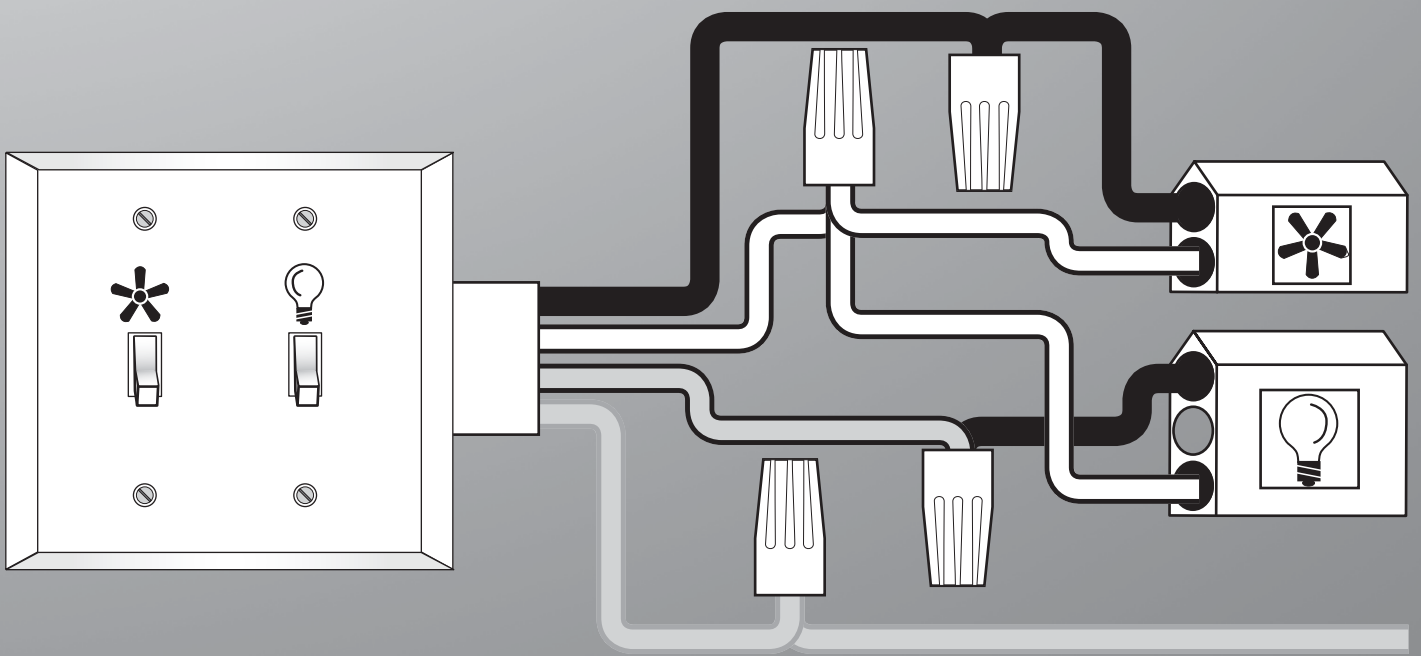

# Guía de instalación

Ventilador para baño con luz

LEA y CONSERVE ESTAS INSTRUCCIONES

---

# Guide d'installation

Ventilateur de salle de bain avec lumière

LIRE ET CONSERVER CES CONSIGNES

---

*SINCE 1886*  
**Hunter**<sup>®</sup>

D1

			
Black (fan hot)	White (neutral)	Red (light hot)	Ground

*Hunter*  
*SINCE 1886*