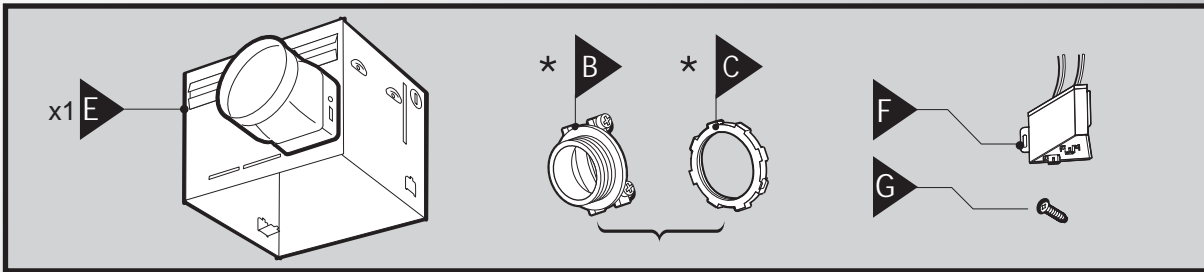

# Guide d'installation

Ventilateur de salle de bain avec lumière

LIRE ET CONSERVER CES CONSIGNES

---

*SINCE 1886*  
**Hunter**<sup>®</sup>

D1

			
Black (fan hot)	White (neutral)	Red (light hot)	Ground

*Hunter*  
*SINCE 1886*