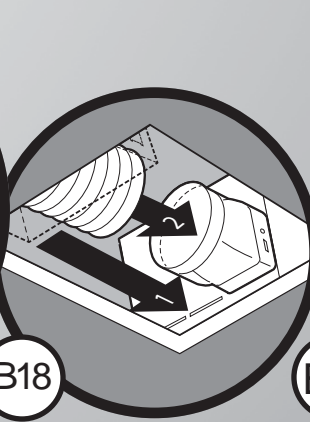

# Guide d'installation

Ventilateur de salle de bain avec lumière

LIRE ET CONSERVER CES CONSIGNES

---

*SINCE 1886*  
**Hunter**<sup>®</sup>

D1

			
Black (fan hot)	White (neutral)	Red (light hot)	Ground

*Hunter*  
*SINCE 1886*