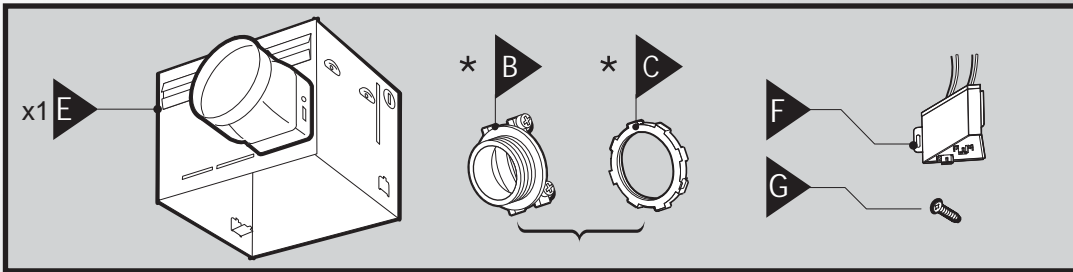

# Guide d'installation

Ventilateur de salle de bain avec lumière

LIRE ET CONSERVER CES CONSIGNES

---

*SINCE 1886*  
**Hunter**<sup>®</sup>

D1

			
Black (fan hot)	White (neutral)	Red (light hot)	Ground

*Hunter*  
*SINCE 1886*