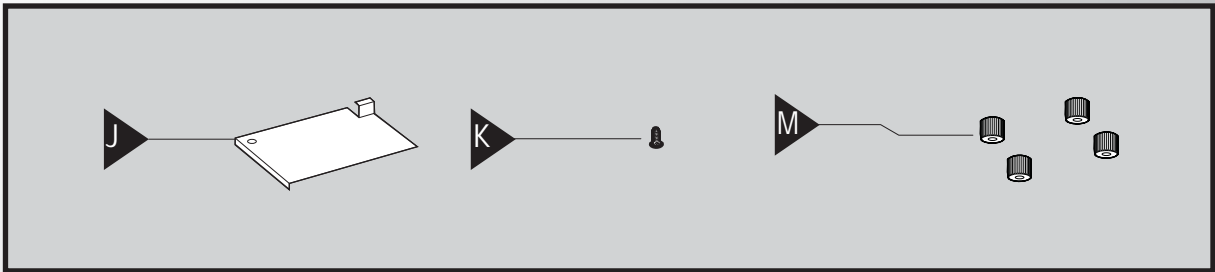

# Guide d'installation

Ventilateur de salle de bain avec lumière

LIRE ET CONSERVER CES CONSIGNES

---

*SINCE 1886*  
**Hunter**<sup>®</sup>

D1

			
Black (fan hot)	White (neutral)	Red (light hot)	Ground

*Hunter*  
*SINCE 1886*