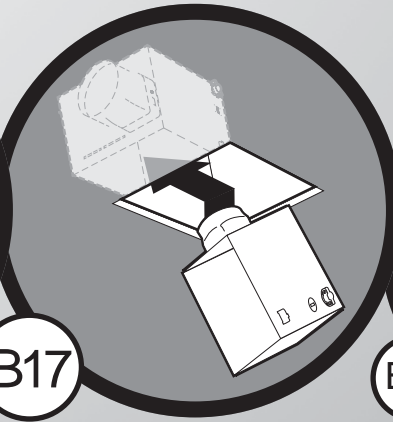

# Guide d'installation

Ventilateur de salle de bain avec lumière

LIRE ET CONSERVER CES CONSIGNES

---

*SINCE 1886*  
**Hunter**<sup>®</sup>

D1

			
Black (fan hot)	White (neutral)	Red (light hot)	Ground

*Hunter*  
*SINCE 1886*