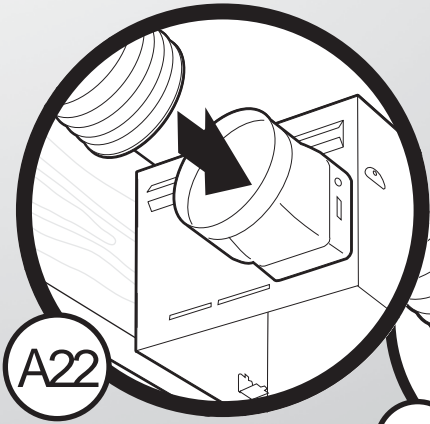

# Guide d'installation

Ventilateur de salle de bain avec lumière

LIRE ET CONSERVER CES CONSIGNES

---

*SINCE 1886*  
**Hunter**<sup>®</sup>

D1

			
Black (fan hot)	White (neutral)	Red (light hot)	Ground

*Hunter*  
*SINCE 1886*