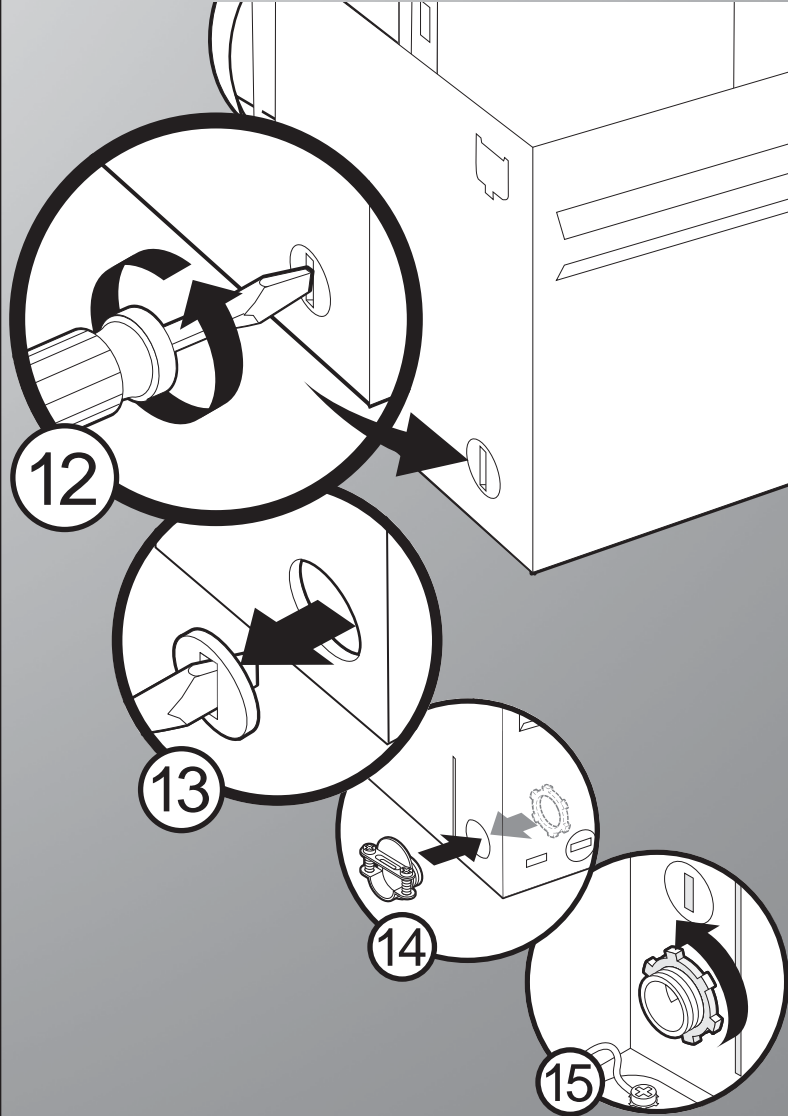

# Guía de instalación

Ventilador para baño con luz

LEA y CONSERVE ESTAS INSTRUCCIONES

---

# Guide d'installation

Ventilateur de salle de bain avec lumière

LIRE ET CONSERVER CES CONSIGNES

---

*SINCE 1886*  
**Hunter**<sup>®</sup>

D1

			
Black (fan hot)	White (neutral)	Red (light hot)	Ground

*Hunter*  
*SINCE 1886*