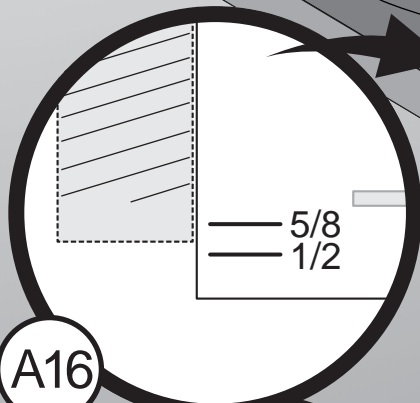

# Guide d'installation

Ventilateur de salle de bain avec lumière

LIRE ET CONSERVER CES CONSIGNES

---

*SINCE 1886*  
**Hunter**<sup>®</sup>

D1

			
Black (fan hot)	White (neutral)	Red (light hot)	Ground

*Hunter*  
*SINCE 1886*