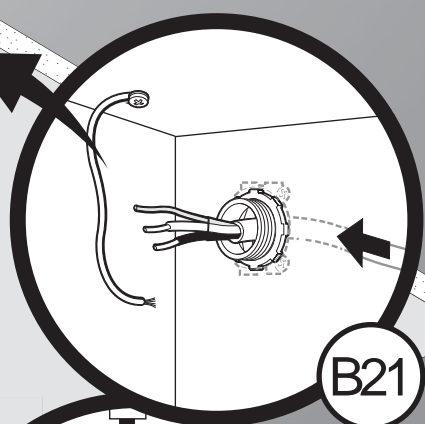

# Guide d'installation

Ventilateur de salle de bain avec lumière

LIRE ET CONSERVER CES CONSIGNES

---

*SINCE 1886*  
**Hunter**<sup>®</sup>

D1

			
Black (fan hot)	White (neutral)	Red (light hot)	Ground

*Hunter*  
*SINCE 1886*