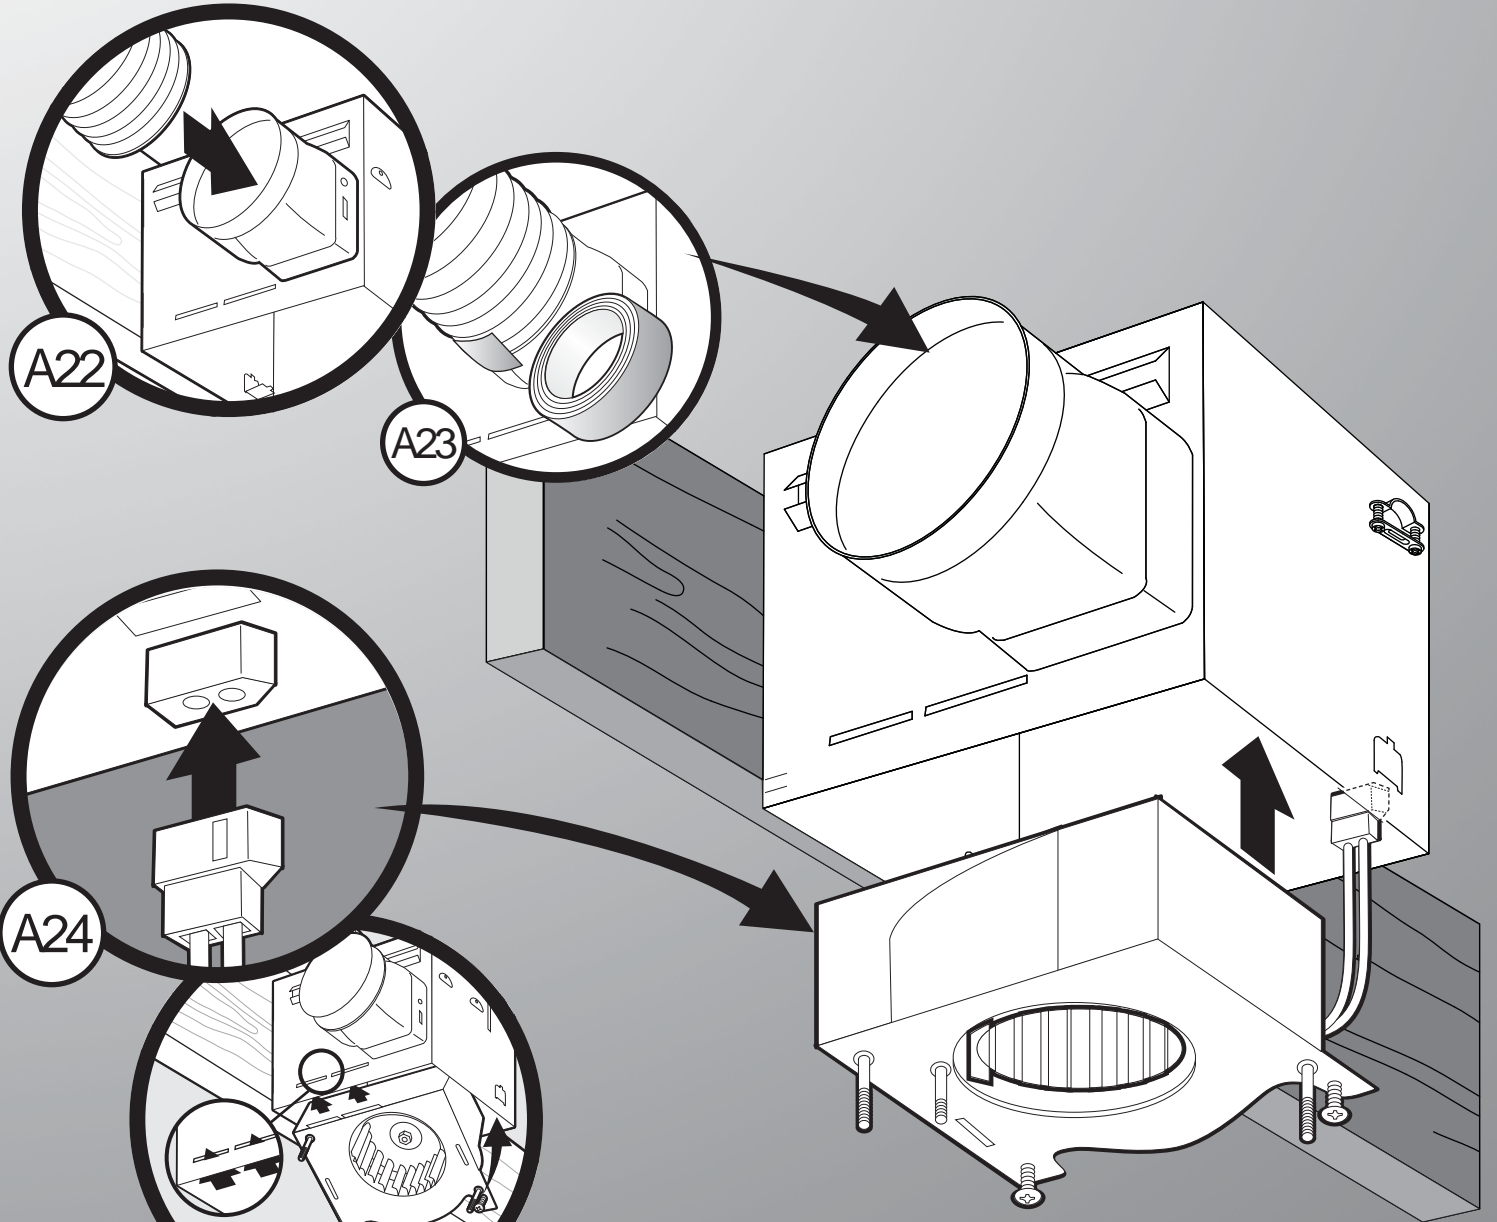

# Guía de instalación

Ventilador para baño con luz

LEA y CONSERVE ESTAS INSTRUCCIONES

---

# Guide d'installation

Ventilateur de salle de bain avec lumière

LIRE ET CONSERVER CES CONSIGNES

---

*SINCE 1886*  
**Hunter**<sup>®</sup>

D1

			
Black (fan hot)	White (neutral)	Red (light hot)	Ground

*Hunter*  
*SINCE 1886*