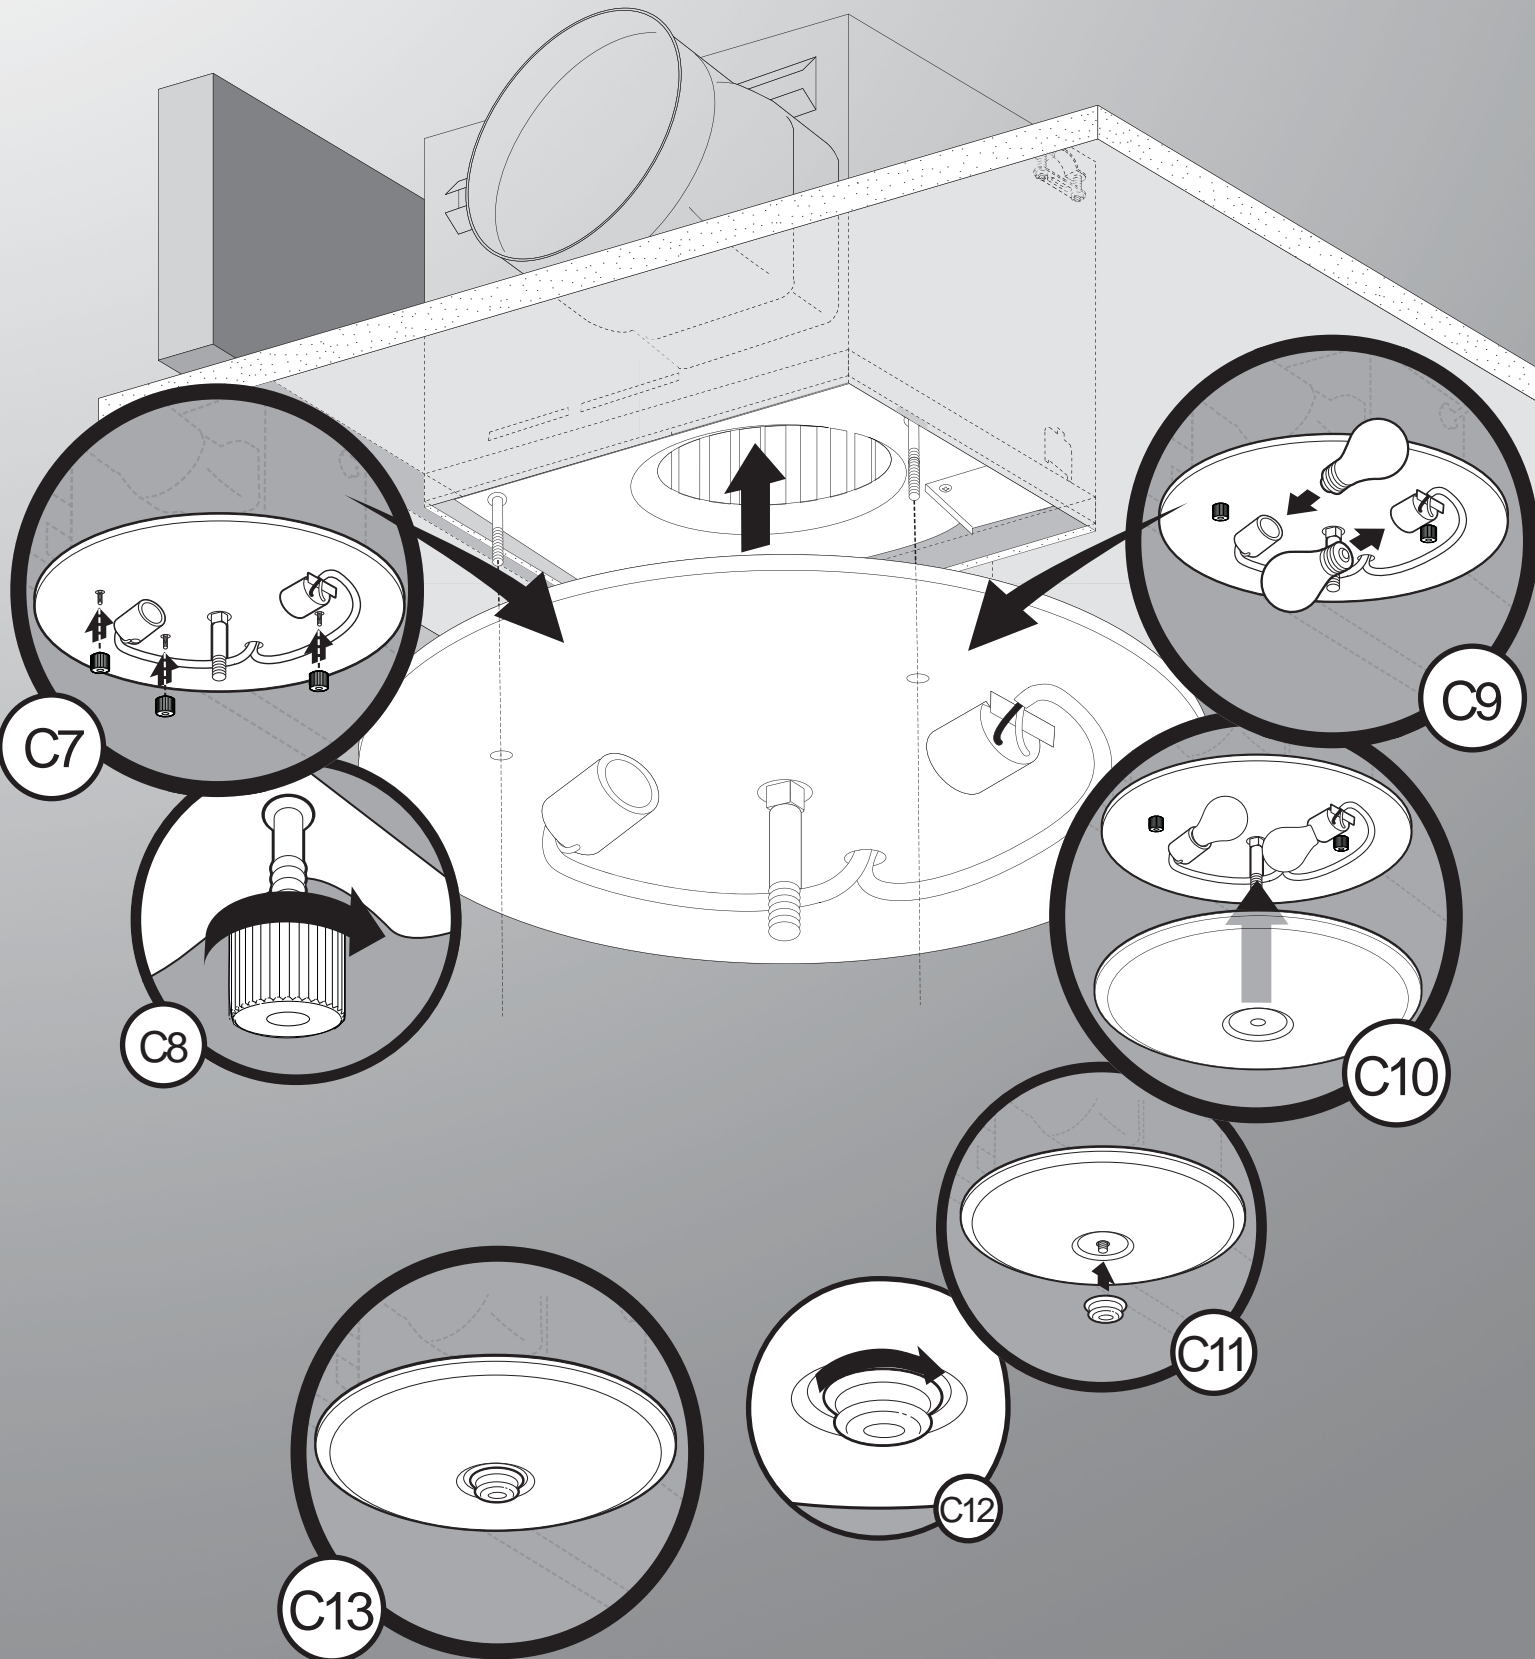

# Guía de instalación

Ventilador para baño con luz

LEA y CONSERVE ESTAS INSTRUCCIONES

---

# Guide d'installation

Ventilateur de salle de bain avec lumière

LIRE ET CONSERVER CES CONSIGNES

---

*SINCE 1886*  
**Hunter**<sup>®</sup>

D1

			
Black (fan hot)	White (neutral)	Red (light hot)	Ground

*Hunter*  
*SINCE 1886*