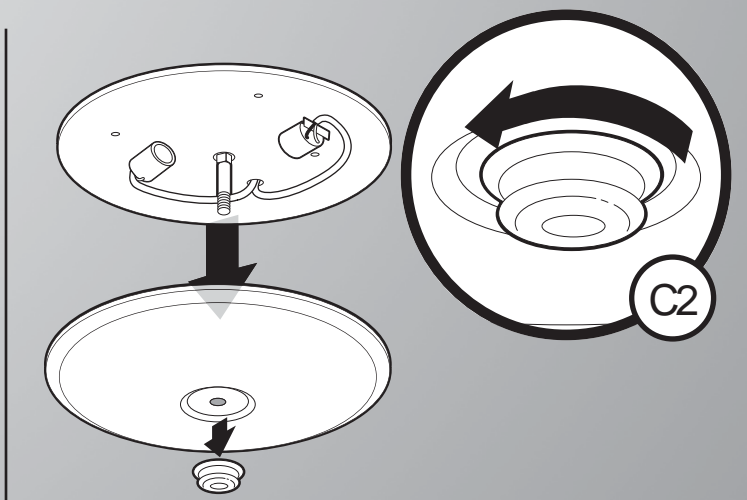

# Guía de instalación

Ventilador para baño con luz

LEA y CONSERVE ESTAS INSTRUCCIONES

---

# Guide d'installation

Ventilateur de salle de bain avec lumière

LIRE ET CONSERVER CES CONSIGNES

---

*SINCE 1886*  
**Hunter**<sup>®</sup>

D1

			
Black (fan hot)	White (neutral)	Red (light hot)	Ground

*Hunter*  
*SINCE 1886*