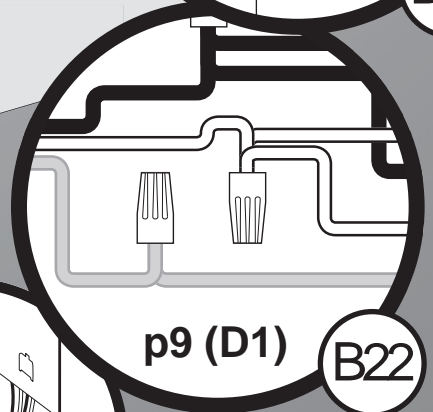

# Guide d'installation

Ventilateur de salle de bain avec lumière

LIRE ET CONSERVER CES CONSIGNES

---

*SINCE 1886*  
**Hunter**<sup>®</sup>

D1

			
Black (fan hot)	White (neutral)	Red (light hot)	Ground

*Hunter*  
*SINCE 1886*