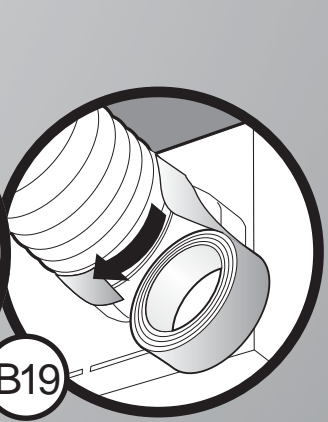

# Guide d'installation

Ventilateur de salle de bain avec lumière

LIRE ET CONSERVER CES CONSIGNES

---

*SINCE 1886*  
**Hunter**<sup>®</sup>

D1

			
Black (fan hot)	White (neutral)	Red (light hot)	Ground

*Hunter*  
*SINCE 1886*