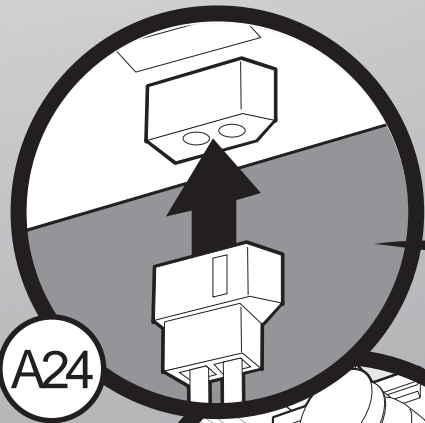

# Guide d'installation

Ventilateur de salle de bain avec lumière

LIRE ET CONSERVER CES CONSIGNES

---

*SINCE 1886*  
**Hunter**<sup>®</sup>

D1

			
Black (fan hot)	White (neutral)	Red (light hot)	Ground

*Hunter*  
*SINCE 1886*