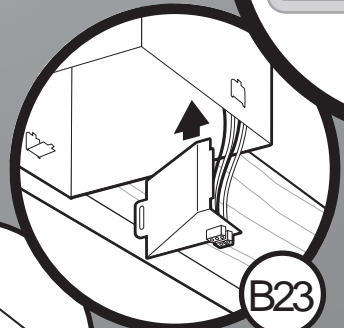

# Guide d'installation

Ventilateur de salle de bain avec lumière

LIRE ET CONSERVER CES CONSIGNES

---

*SINCE 1886*  
**Hunter**<sup>®</sup>

D1

			
Black (fan hot)	White (neutral)	Red (light hot)	Ground

*Hunter*  
*SINCE 1886*