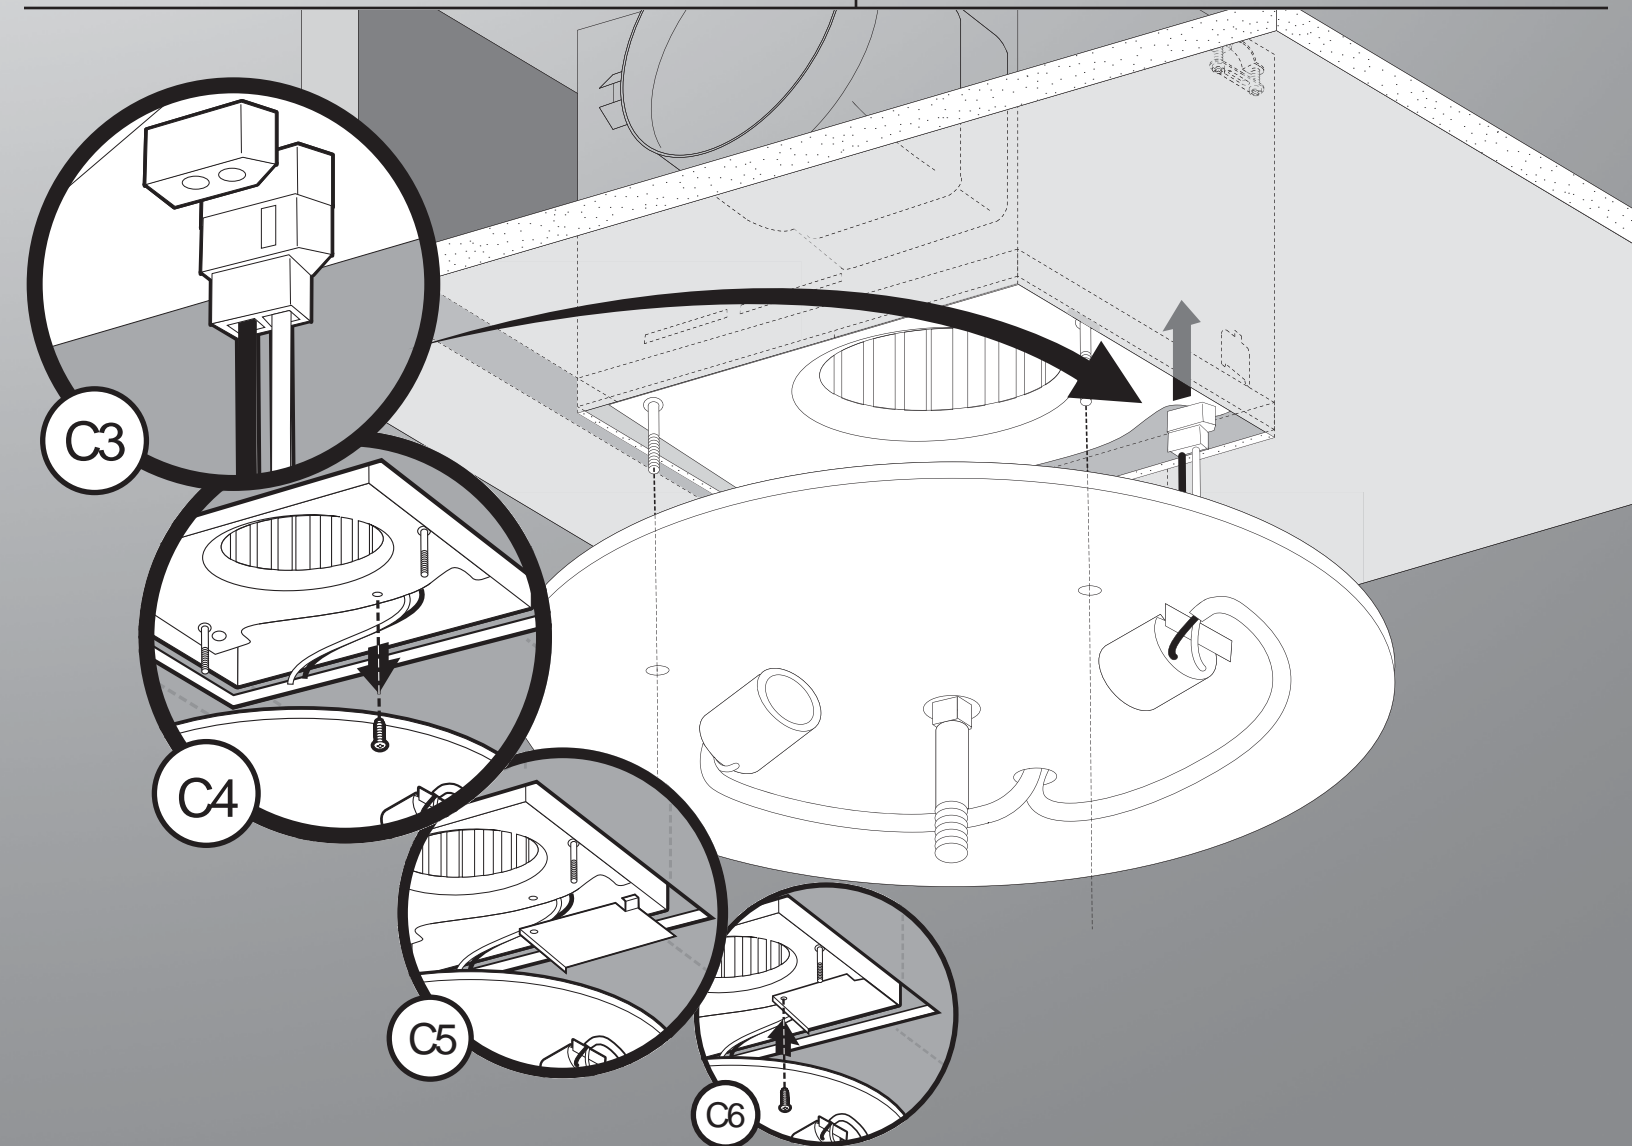

# Guía de instalación

Ventilador para baño con luz

LEA y CONSERVE ESTAS INSTRUCCIONES

---

# Guide d'installation

Ventilateur de salle de bain avec lumière

LIRE ET CONSERVER CES CONSIGNES

---

*SINCE 1886*  
**Hunter**<sup>®</sup>

D1

			
Black (fan hot)	White (neutral)	Red (light hot)	Ground

*Hunter*  
*SINCE 1886*