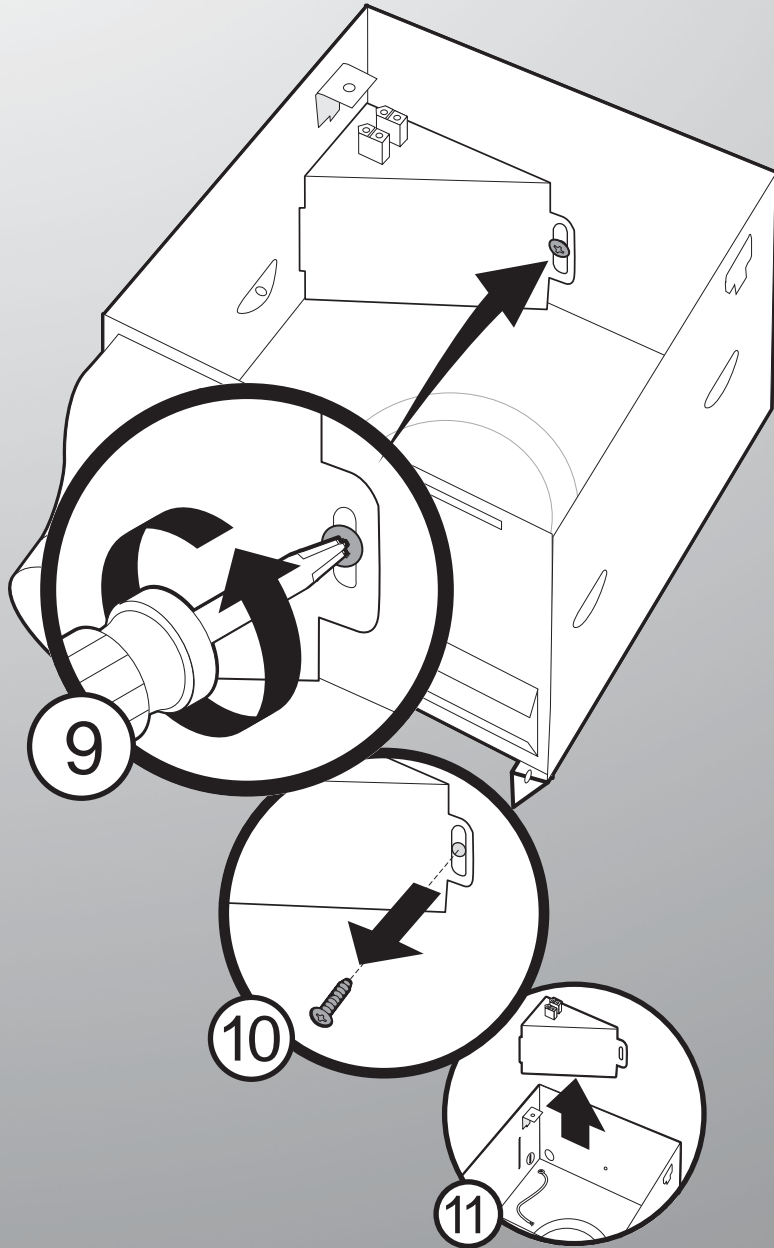

# Guía de instalación

Ventilador para baño con luz

LEA y CONSERVE ESTAS INSTRUCCIONES

---

# Guide d'installation

Ventilateur de salle de bain avec lumière

LIRE ET CONSERVER CES CONSIGNES

---

*SINCE 1886*  
**Hunter**<sup>®</sup>

D1

			
Black (fan hot)	White (neutral)	Red (light hot)	Ground

*Hunter*  
*SINCE 1886*