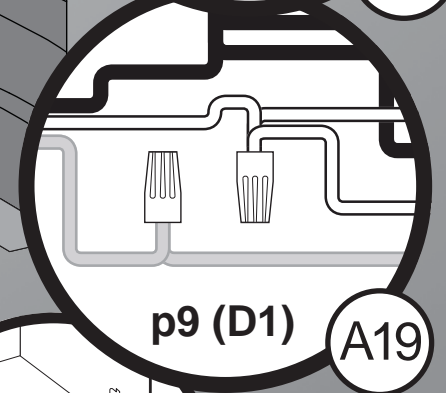

# Guide d'installation

Ventilateur de salle de bain avec lumière

LIRE ET CONSERVER CES CONSIGNES

---

*SINCE 1886*  
**Hunter**<sup>®</sup>

D1

			
Black (fan hot)	White (neutral)	Red (light hot)	Ground

*Hunter*  
*SINCE 1886*