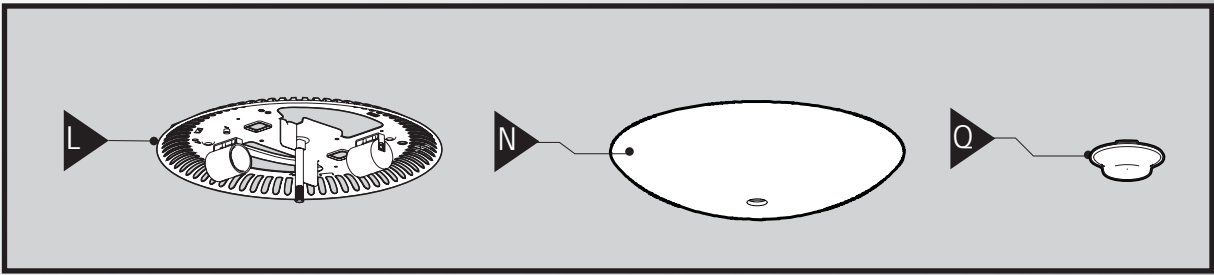

# Guía de instalación

Ventilador para baño con luz

LEA y CONSERVE ESTAS INSTRUCCIONES

---

# Guide d'installation

Ventilateur de salle de bain avec lumière

LIRE ET CONSERVER CES CONSIGNES

---

*SINCE 1886*  
**Hunter**<sup>®</sup>

D1

			
Black (fan hot)	White (neutral)	Red (light hot)	Ground

*Hunter*  
*SINCE 1886*