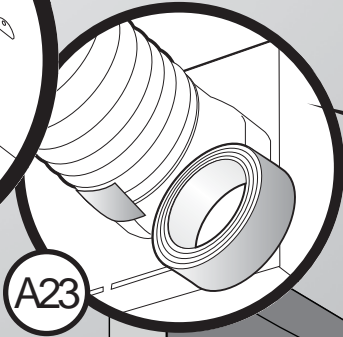

# Guide d'installation

Ventilateur de salle de bain avec lumière

LIRE ET CONSERVER CES CONSIGNES

---

*SINCE 1886*  
**Hunter**<sup>®</sup>

D1

			
Black (fan hot)	White (neutral)	Red (light hot)	Ground

*Hunter*  
*SINCE 1886*