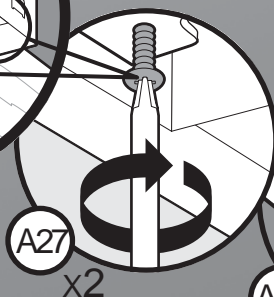

# Guide d'installation

Ventilateur de salle de bain avec lumière

LIRE ET CONSERVER CES CONSIGNES

---

*SINCE 1886*  
**Hunter**<sup>®</sup>

D1

			
Black (fan hot)	White (neutral)	Red (light hot)	Ground

*Hunter*  
*SINCE 1886*