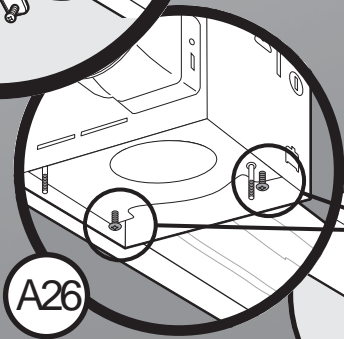

# Guide d'installation

Ventilateur de salle de bain avec lumière

LIRE ET CONSERVER CES CONSIGNES

---

*SINCE 1886*  
**Hunter**<sup>®</sup>

D1

			
Black (fan hot)	White (neutral)	Red (light hot)	Ground

*Hunter*  
*SINCE 1886*