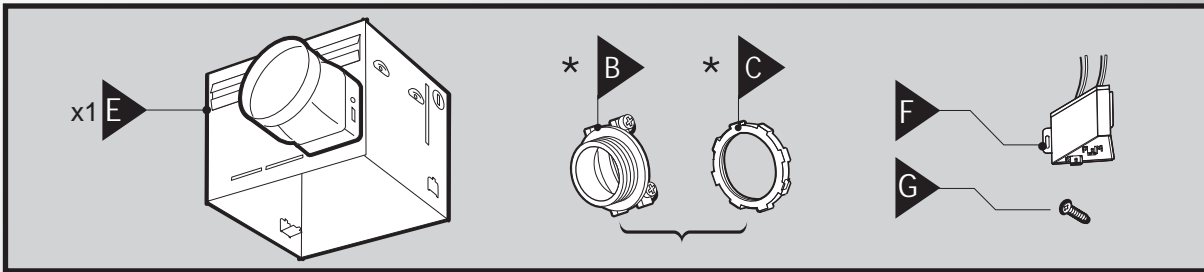

# Guide d'installation

Ventilateur de salle de bain avec lumière

LIRE ET CONSERVER CES CONSIGNES

---

*SINCE 1886*  
**Hunter**<sup>®</sup>

D1

			
Black (fan hot)	White (neutral)	Red (light hot)	Ground

*Hunter*  
*SINCE 1886*