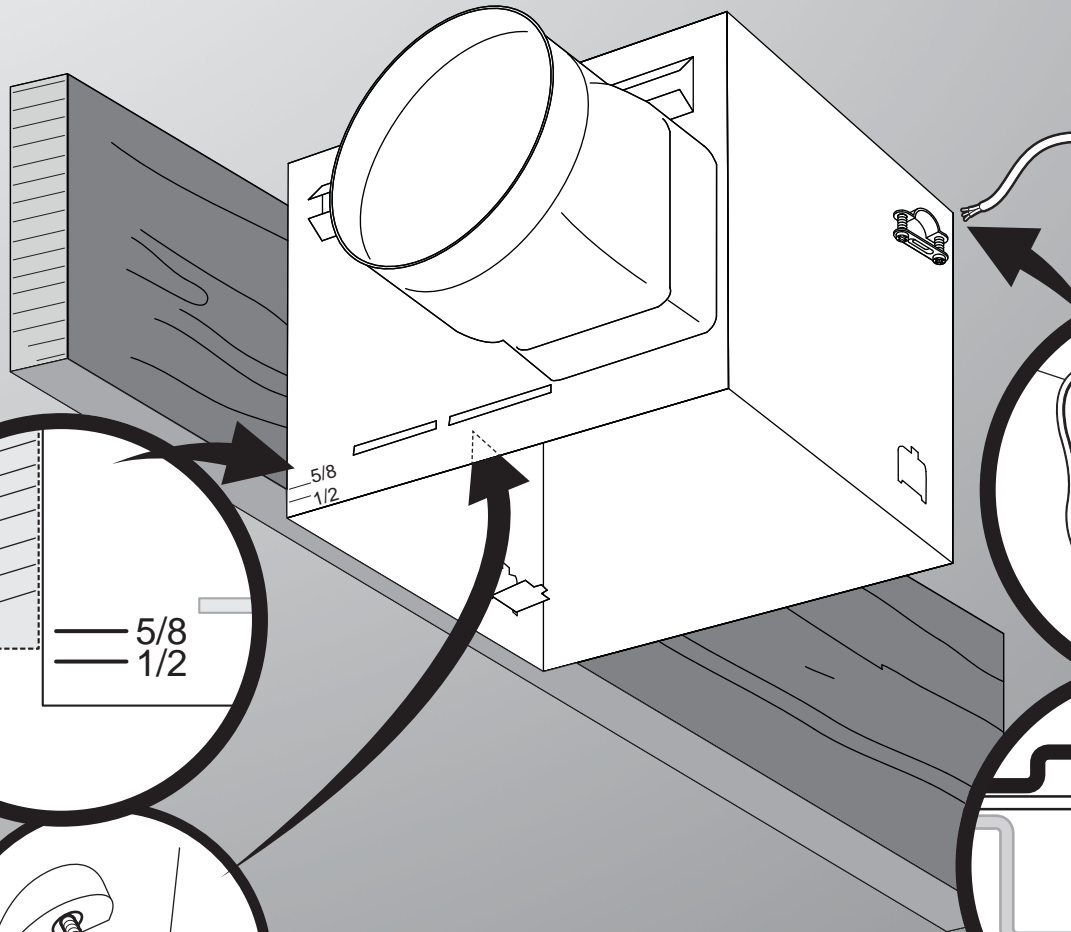

# Guía de instalación

Ventilador para baño con luz

LEA y CONSERVE ESTAS INSTRUCCIONES

---

# Guide d'installation

Ventilateur de salle de bain avec lumière

LIRE ET CONSERVER CES CONSIGNES

---

*SINCE 1886*  
**Hunter**<sup>®</sup>

D1

			
Black (fan hot)	White (neutral)	Red (light hot)	Ground

*Hunter*  
*SINCE 1886*