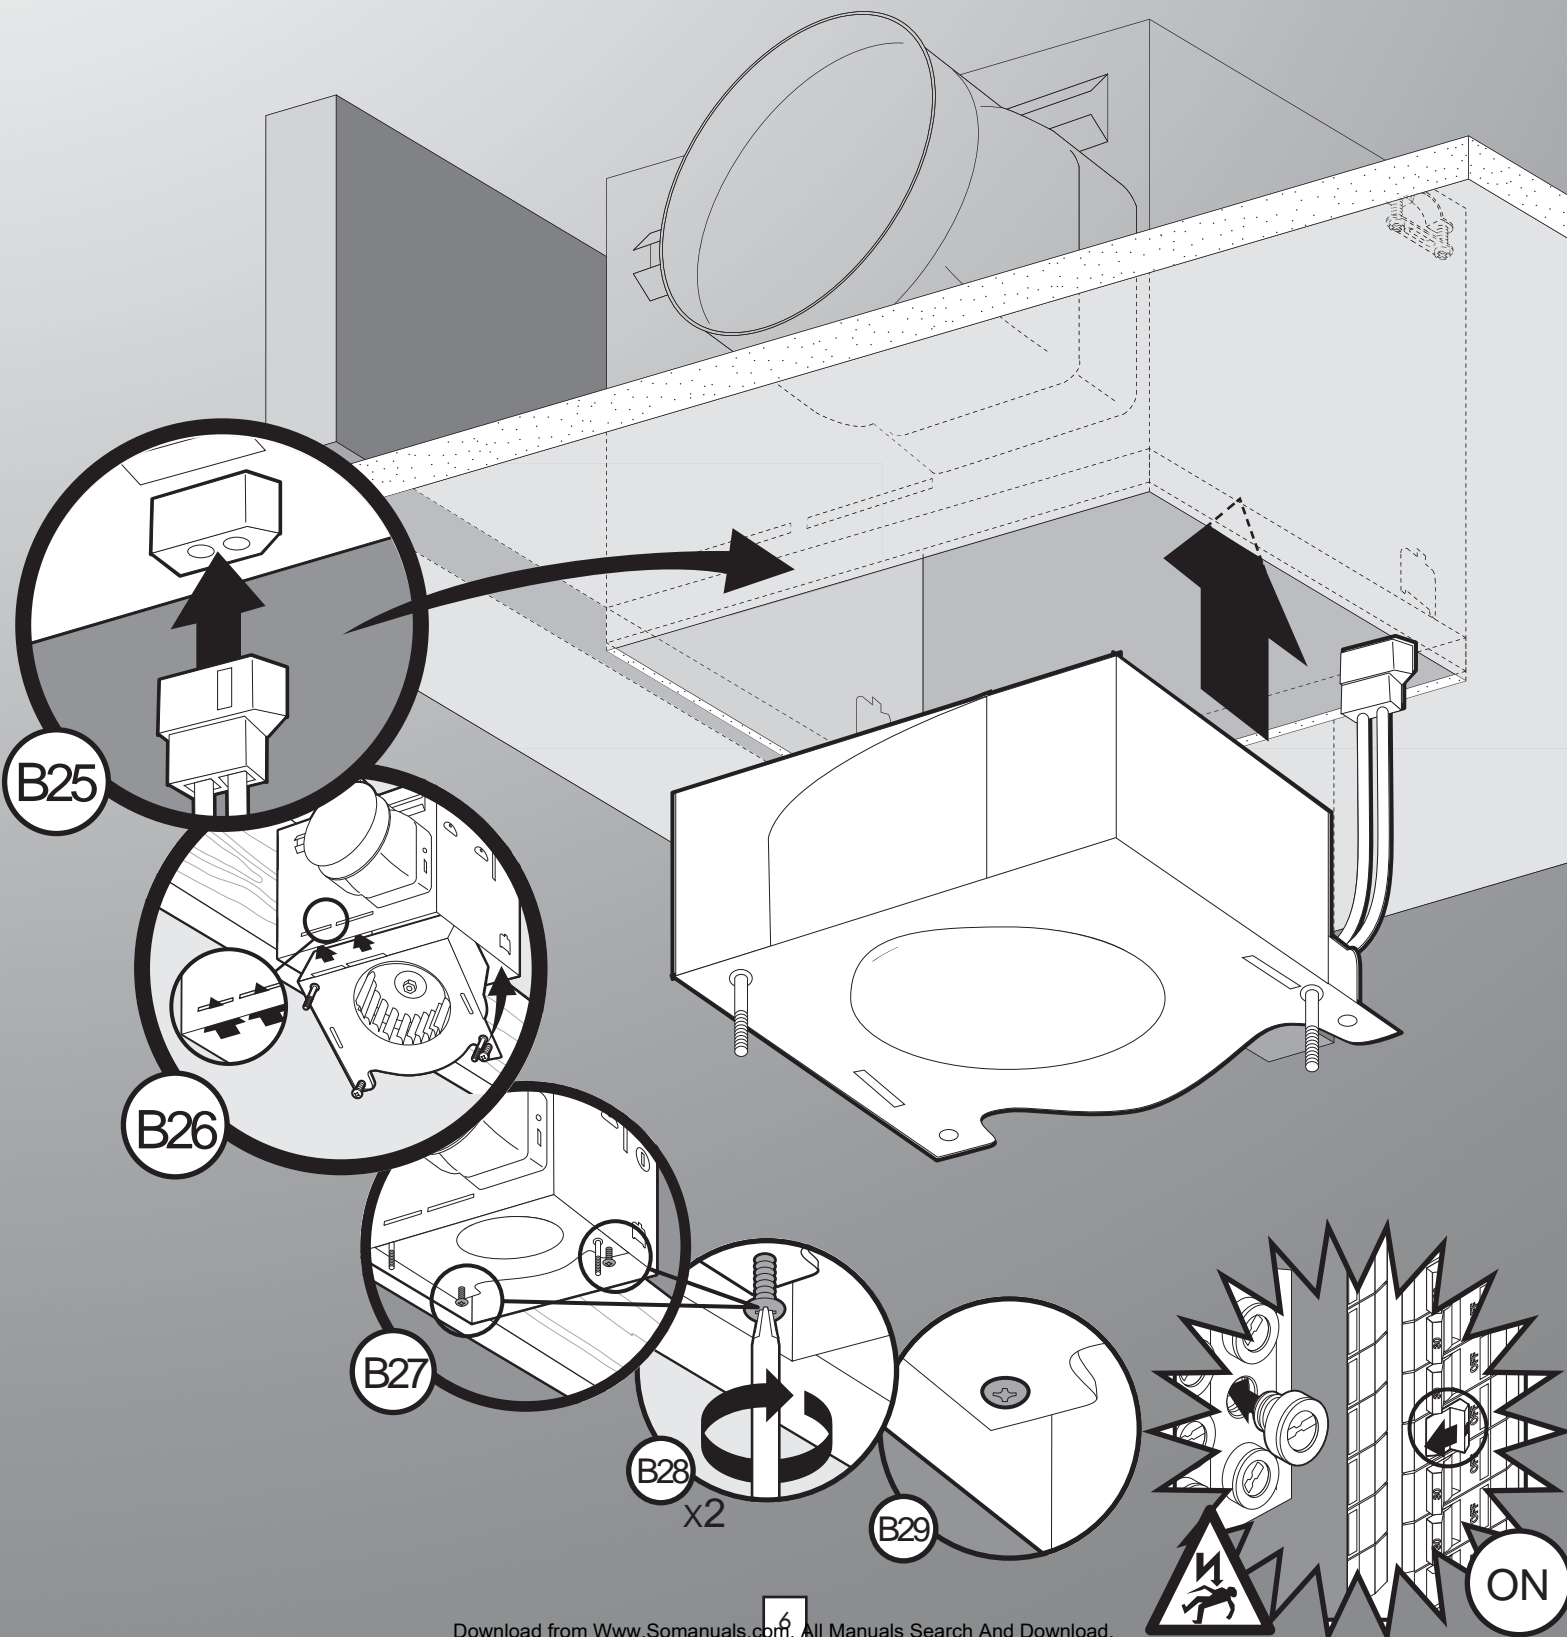

# Guía de instalación

Ventilador para baño con luz

LEA y CONSERVE ESTAS INSTRUCCIONES

---

# Guide d'installation

Ventilateur de salle de bain avec lumière

LIRE ET CONSERVER CES CONSIGNES

---

*SINCE 1886*  
**Hunter**<sup>®</sup>

D1

			
Black (fan hot)	White (neutral)	Red (light hot)	Ground

*Hunter*  
*SINCE 1886*