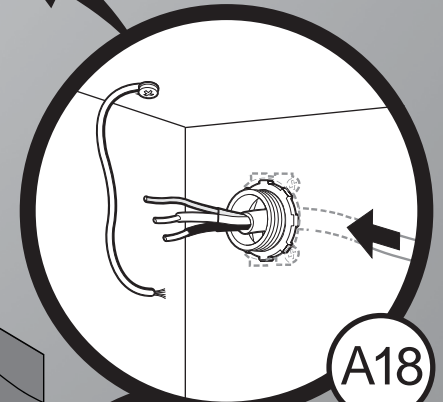

# Guide d'installation

Ventilateur de salle de bain avec lumière

LIRE ET CONSERVER CES CONSIGNES

---

*SINCE 1886*  
**Hunter**<sup>®</sup>

D1

			
Black (fan hot)	White (neutral)	Red (light hot)	Ground

*Hunter*  
*SINCE 1886*