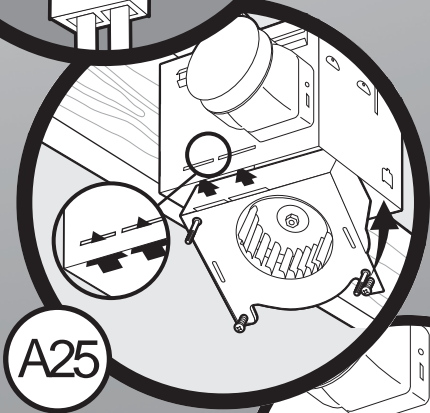

# Guide d'installation

Ventilateur de salle de bain avec lumière

LIRE ET CONSERVER CES CONSIGNES

---

*SINCE 1886*  
**Hunter**<sup>®</sup>

D1

			
Black (fan hot)	White (neutral)	Red (light hot)	Ground

*Hunter*  
*SINCE 1886*