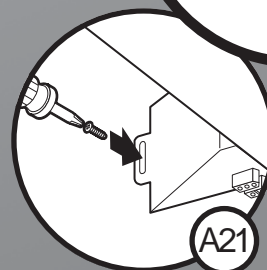

# Guide d'installation

Ventilateur de salle de bain avec lumière

LIRE ET CONSERVER CES CONSIGNES

---

*SINCE 1886*  
**Hunter**<sup>®</sup>

D1

			
Black (fan hot)	White (neutral)	Red (light hot)	Ground

*Hunter*  
*SINCE 1886*