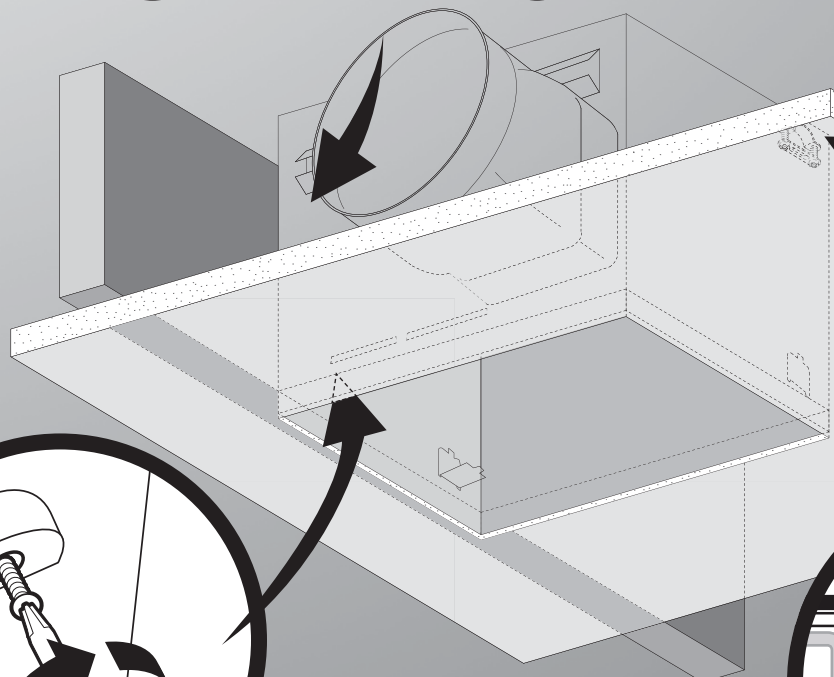

# Guide d'installation

Ventilateur de salle de bain avec lumière

LIRE ET CONSERVER CES CONSIGNES

---

*SINCE 1886*  
**Hunter**<sup>®</sup>

D1

			
Black (fan hot)	White (neutral)	Red (light hot)	Ground

*Hunter*  
*SINCE 1886*