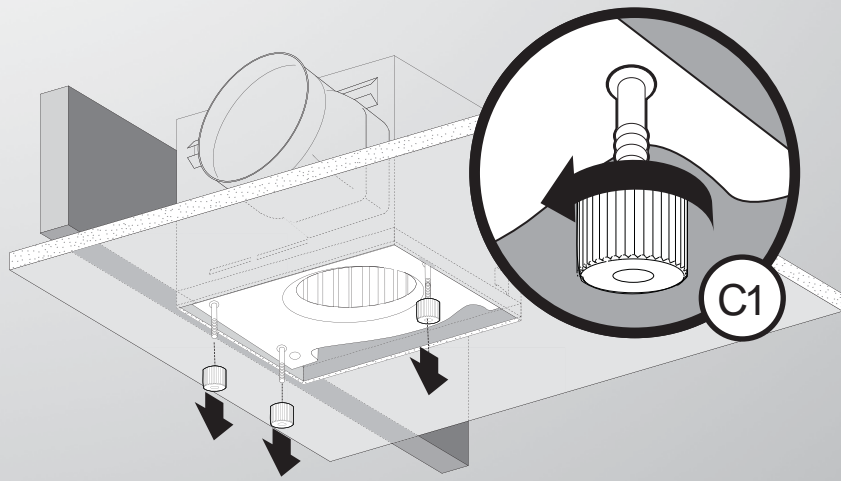

# Guide d'installation

Ventilateur de salle de bain avec lumière

LIRE ET CONSERVER CES CONSIGNES

---

*SINCE 1886*  
**Hunter**<sup>®</sup>

D1

			
Black (fan hot)	White (neutral)	Red (light hot)	Ground

*Hunter*  
*SINCE 1886*