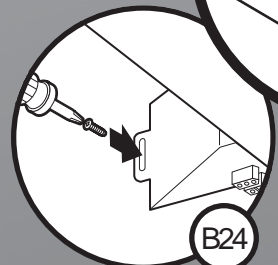

# Guide d'installation

Ventilateur de salle de bain avec lumière

LIRE ET CONSERVER CES CONSIGNES

---

*SINCE 1886*  
**Hunter**<sup>®</sup>

D1

			
Black (fan hot)	White (neutral)	Red (light hot)	Ground

*Hunter*  
*SINCE 1886*